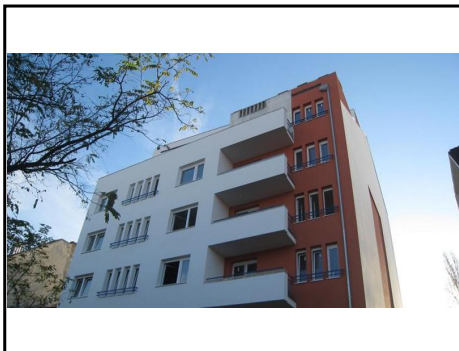

CÍM	WEBCÍM	ÁTADÁS IDEJE
Panoráma Társasház II Bp., XIV. ker., Kiszugló	lc.hu/panoramatarsashaz2	Azonnal költözhető

JELLEG **Újépítésű társasházi lakás**

PROJEKT LEÍRÁS

Ha egy panorámás, értékét megőrző, nyugodt otthonra vágyik, ahol megpihenhet és fontos Önnek a zuglói életérzés, a jó közlekedés, akkor itt biztosan megfelelő otthonra talál!

Zugló városközpontjának közelében, a Bosnyák tértől néhány percre, csendes mellékutcában, modern anyagokból és korszerű technológiával épült 21 lakásos társasházban ajánlunk új lakásokat, amelyek közvetlen környezetében kiváló infrastruktúrát és szolgáltatási háttérrel talál.