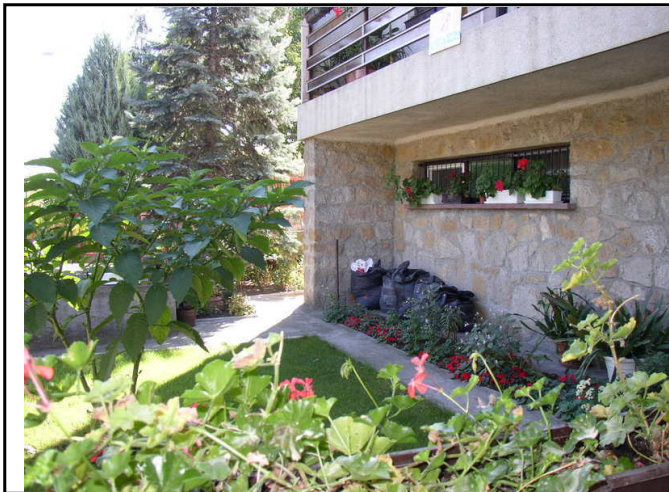

Bp., XXI. ker., Kertváros

17675_v

1144 nm

200 nm

42MFt

JELLEG

családi ház

ALAPADATOK

Szobaszám: 3
Komfort fokozat: Duplakomfortos
Fűtési mód: Gázkonvektor
Építés éve: 1980

Belmagasság: 3 m
Tájolás: DKNY.
Garázs / gépkocsi beálló: Nincs
Ingatlan állapota kívül: Jó
Ingatlan állapota belül: Jó

KÖZMŰVEK

Víz: Bekötve
Villany: Bekötve

Gáz: Bekötve
Csatorna: Bekötve

HIRDETÉS SZÖVEGE

Budapest, 21. kerület, Kertváros

XXI. ker. kiemelt zöld övezetében, a Királyerdő csendes, családi házas részén kínáljuk ezt a családi házat. A 135 nm-es alappal, alapincézett szuterénnel, három szobával és nagy étkezőkonyhával rendelkező ház 1144 nm-es ápoltságban fekszik. A lakószint három külön bejárattal rendelkező szobából, étkezőből, konyhából, kamrából, fürdőszobából és külön WC-ből áll. Az utca felőli szobához csatlakozik 13 nm-es erkély, ami keleti fekvésű. A belső szobák D-NY-i tájolásúak és