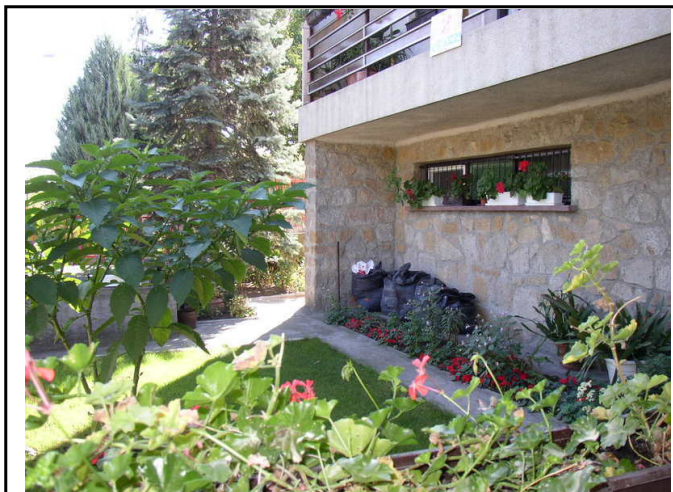

Budapest, XXI. kerület, Csepel Kertváros

17675\_v

1144 nm

200 nm

42MFt

JELLEG

családi ház

ALAPADATOK

KÖZMŰVEK

Víz: Bekötve  
Villany: Bekötve

Gáz: Bekötve  
Csatorna: Bekötve

HIRDETÉS SZÖVEGE

Budapest, 21. kerület, Kertváros

XXI. ker. kiemelt zöld övezetében, a Királyerdő csendes, családi házas részén kínáljuk ezt a családi házat. A 135 nm-es alappal, alapincézett szuterénnel, három szobával és nagy étkezőkonyhával rendelkező ház 1144 nm-es ápoltságban fekszik.

A lakószint három külön bejárattal rendelkező szobából, étkezőből, konyhából, kamrából, fürdőszobából és külön WC-ből áll. Az utca felőli szobához csatlakozik 13 nm-es erkély, ami keleti fekvésű. A belső szobák D-NY-i tájolásúak és