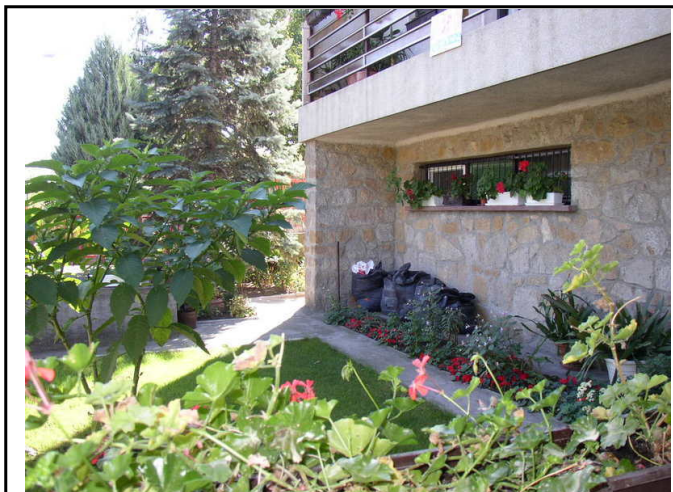

Budapest, XXI. kerület, Csepel Kertváros

17675\_v

1144 nm

200 nm

42MFt

JELLEG

családi ház

ALAPADATOK

KÖZMŰVEK

Víz: Bekötve  
Villany: Bekötve

Gáz: Bekötve  
Csatorna: Bekötve

HIRDETÉS SZÖVEGE

Budapest, 21. kerület, Kertváros

XXI. ker. kiemelt zöld övezetében, a Királyerdő csendes, családi házas részén kínáljuk ezt a családi házat. A 135 nm-es alappal, alapincézett szuterénnel, három szobával és nagy étkezőkonyhával rendelkező ház 1144 nm-es ápoltságban fekszik. A lakószint három külön bejárattal rendelkező szobából, étkezőből, konyhából, kamrából, fürdőszobából és külön WC-ből áll. Az utca felőli szobához csatlakozik 13 nm-es erkély, ami keleti fekvésű. A belső szobák D-NY-i tájolásúak és