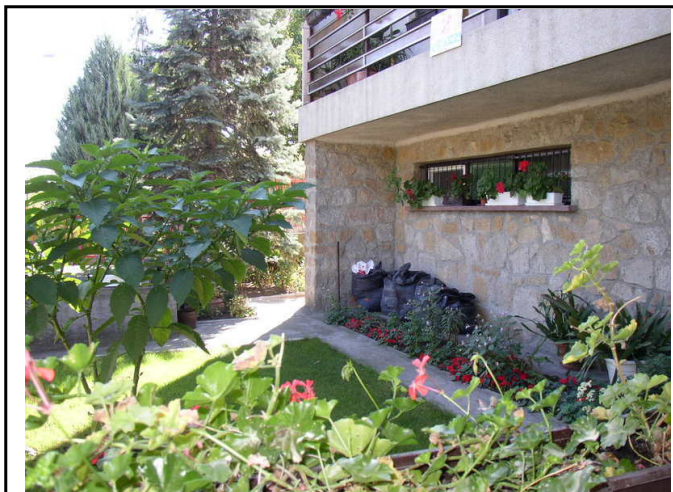

Budapest, XXI. kerület, Csepel Kertváros

17675_v

1144 nm

200 nm

42MFt

JELLEG

családi ház

ALAPADATOK

KÖZMŰVEK

Víz: Bekötve
Villany: Bekötve

Gáz: Bekötve
Csatorna: Bekötve

HIRDETÉS SZÖVEGE

Budapest, 21. kerület, Kertváros

XXI. ker. kiemelt zöld övezetében, a Királyerdő csendes, családi házas részén kínáljuk ezt a családi házat. A 135 nm-es alappal, alapincézett szuterénnel, három szobával és nagy étkezőkonyhával rendelkező ház 1144 nm-es ápoltságban fekszik.

A lakószint három külön bejárattal rendelkező szobából, étkezőből, konyhából, kamrából, fürdőszobából és külön WC-ből áll. Az utca felőli szobához csatlakozik 13 nm-es erkély, ami keleti fekvésű. A belső szobák D-NY-i tájolásúak és