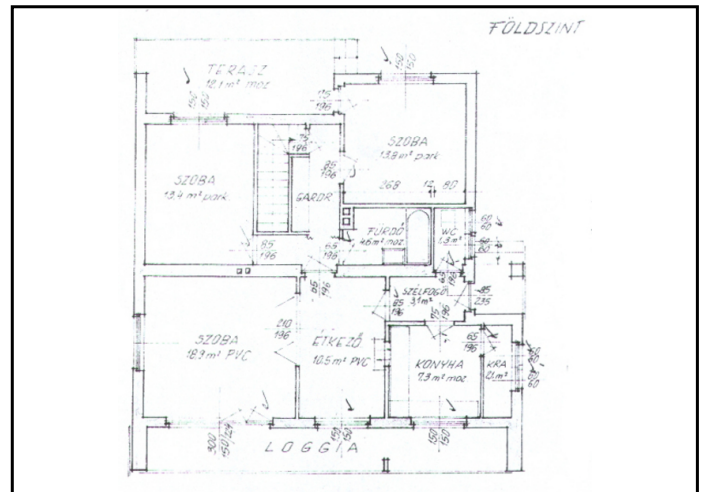

Bp., XXI. ker., Kertváros

17675_v

1144 nm

200 nm

42MFt

JELLEG

családi ház

ALAPADATOK

Szobaszám: 3
Komfort fokozat: Duplakomfortos
Fűtési mód: Gázkonvektor
Építés éve: 1980

Belmagasság: 3 m
Tájolás: DKNY.
Garázs / gépkocsi beálló: Nincs
Ingatlan állapota kívül: Jó
Ingatlan állapota belül: Jó

KÖZMŰVEK

Víz: Bekötve
Villany: Bekötve

Gáz: Bekötve
Csatorna: Bekötve

HIRDETÉS SZÖVEGE

Budapest, 21. kerület, Kertváros

XXI. ker. kiemelt zöld övezetében, a Királyerdő csendes, családi házas részén kínáljuk ezt a családi házat. A 135 nm-es alappal, alapincézett szuterénnel, három szobával és nagy étkezőkonyhával rendelkező ház 1144 nm-es ápoltságban fekszik. A lakószint három külön bejárattal rendelkező szobából, étkezőből, konyhából, kamrából, fürdőszobából és külön WC-ből áll. Az utca felőli szobához csatlakozik 13 nm-es erkély, ami keleti fekvésű. A belső szobák D-NY-i tájolásúak és