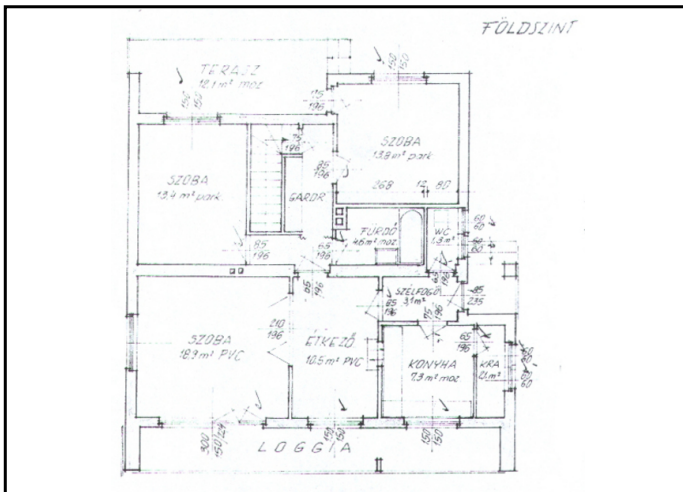

Budapest, XXI. kerület, Csepel Kertváros

17675_v

1144 nm

200 nm

42MFt

JELLEG

családi ház

ALAPADATOK

Szobaszám: 3
Komfort fokozat: Duplakomfortos
Fűtési mód: Gázkonvektor
Építés éve: 1980

Belmagasság: 3 m
Tájolás: DKNY.
Garázs / gépkocsi beálló: Nincs
Ingatlan állapota kívül: Jó
Ingatlan állapota belül: Jó

KÖZMŰVEK

Víz: Bekötve
Villany: Bekötve

Gáz: Bekötve
Csatorna: Bekötve

HIRDETÉS SZÖVEGE

Budapest, 21. kerület, Kertváros

XXI. ker. kiemelt zöld övezetében, a Királyerdő csendes, családi házas részén kínáljuk ezt a családi házat. A 135 nm-es alappal, alapincézett szuterénnel, három szobával és nagy étkezőkonyhával rendelkező ház 1144 nm-es ápoltságban fekszik. A lakószint három külön bejárattal rendelkező szobából, étkezőből, konyhából, kamrából, fürdőszobából és külön WC-ből áll. Az utca felőli szobához csatlakozik 13 nm-es erkély, ami keleti fekvésű. A belső szobák D-NY-i tájolásúak és