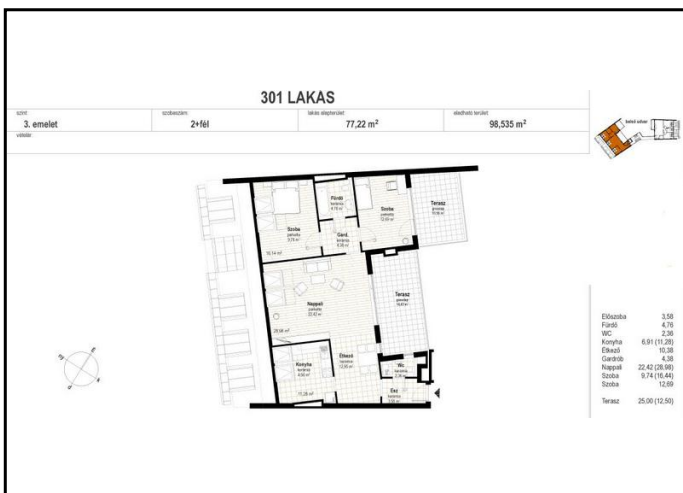

Budapest, II. kerület, Szemlőhegy

17820\_v

kolosy.lc.hu

98 nm

61.09MFt

JELLEG

Újépítésű társasházi lakás

ALAPADATOK

Szobaszám: 2 + 1 fél  
Komfort fokozat: Összkomfortos  
Fűtési mód: Központi fűtés  
Belmagasság: 0 m

Lift: Van  
Hányadik emeleten van? 3.  
Tájolás: D.  
Garázs / gépkocsi beálló: Nincs

PROJECT ADATOK

A Kolosy Társasház a II. kerületben, a Kolosy tér közelében, a város egyik igen frekvenciált területén, a Rózsadomb lábánál épül. Az épülettől néhány utcányira pedig már ott hömpölyög a Duna. Két épülettömbben, három szinten 15 lakás és 1 üzlethelyiség építül, illetve a terepszint alatti pinceszinten 16 személygépkocsi elhelyezése biztosított.