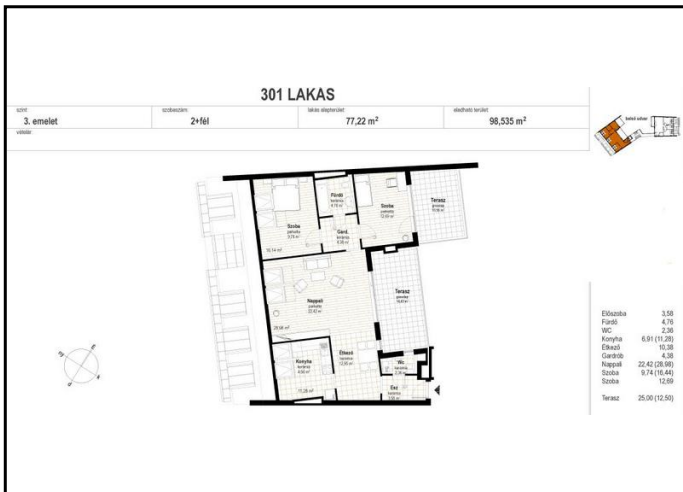

Bp., II. ker., Szemlőhegy

17820\_v

kolosy.lc.hu

98 nm

61.09MFt

JELLEG

Újépítésű társasházi lakás

ALAPADATOK

Szobaszám: 2 + 1 fél  
Komfort fokozat: Összkomfortos  
Fűtési mód: Központi fűtés  
Belmagasság: 0 m

Lift: Van  
Hányadik emeleten van? 3.  
Tájolás: D.  
Garázs / gépkocsi beálló: Nincs

PROJECT ADATOK

A Kolosy Társasház a II. kerületben, a Kolosy tér közelében, a város egyik igen frekvenciált területén, a Rózsadomb lábánál épül. Az épülettől néhány utcányira pedig már ott hömpölyög a Duna. Két épülettömbben, három szinten 15 lakás és 1 üzlethelyiség épít, illetve a terepszint alatti pinceszinten 16 személygépkocsi elhelyezése biztosított.