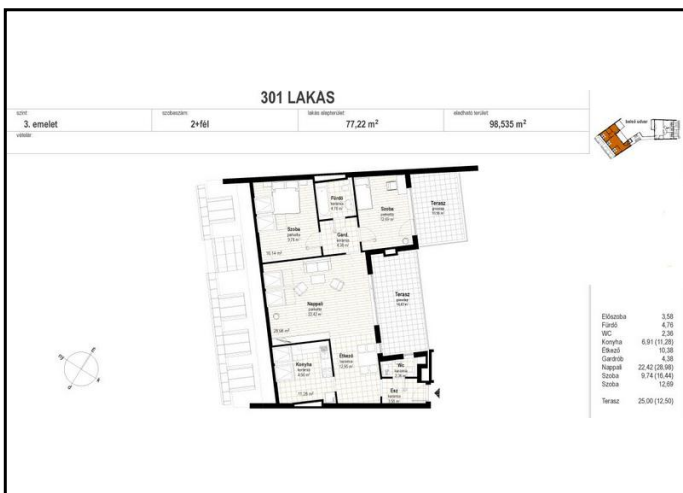

Budapest, II. kerület, Szemlőhegy

17820_v

kolosy.lc.hu

98 nm

61.09MFt

JELLEG

Újépítésű társasházi lakás

ALAPADATOK

Átadás várható ideje: Azonnal költözhető
Építési ütem/épület/típus: //3. em. 1.

FIZETÉSI ÜTEMEZÉS

10% foglaló

HIRDETÉS SZÖVEGE

A Kolosy Társasház a II. kerületben, a Kolosy tér közelében, a város egyik igen frekventált területén, a Rózsadomb lábánál épül. Az épülettől néhány utcányira pedig már ott hömpölyög a Duna. Két épülettömbben, három szinten 15 lakás és 1 üzlethelyiség építül, illetve a terepszint alatti pinceszinten 16 személygépkocsi elhelyezése biztosított.