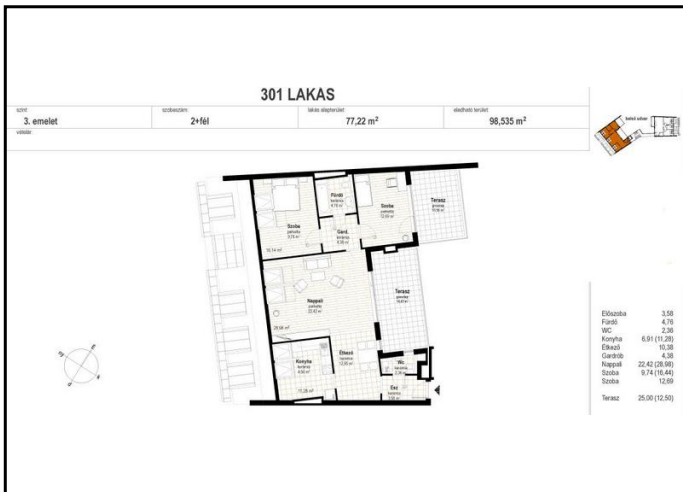

Budapest, II. kerület, Szemlőhegy

17820_v

kolosy.lc.hu

98 nm

61.09MFt

JELLEG

Újépítésű társasházi lakás

ALAPADATOK

Szobaszám: 2 + 1 fél
Komfort fokozat: Összkomfortos
Fűtési mód: Központi fűtés
Belmagasság: 0 m

Lift: Van
Hányadik emeleten van? 3.
Tájolás: D.
Garázs / gépkocsi beálló: Nincs

PROJECT ADATOK

Hitelügyintéző neve: Várkonyi Ádám
Hitelügyintéző telefonszáma: +36-20-459-37-65

Átadás várható ideje: Azonnal költözhető
Építési ütem/épület/típus: //3. em. 1.

FIZETÉSI ÜTEMEZÉS

10% foglaló

HIRDETÉS SZÖVEGE

A Kolosy Társasház a II. kerületben, a Kolosy tér közelében, a város egyik igen frekventált területén, a Rózsadomb lábánál épül. Az épülettől néhány utcányira pedig már ott hömpölyög a Duna. Két épülettömbben, három szinten 15 lakás és 1 üzlethelyiség építül, illetve a terepszint alatti pinceszinten 16 személygépkocsi elhelyezése biztosított.