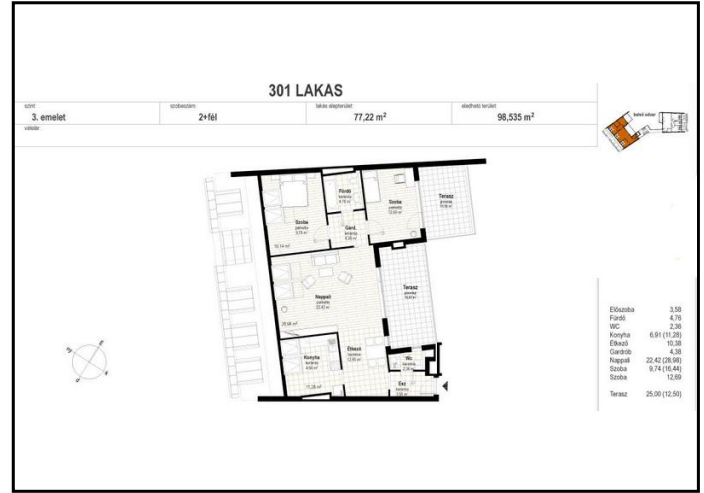

Bp., II. ker., Szemlőhegy

17820\_v

kolosy.lc.hu

98 nm

61.09MFt

JELLEG

Újépítésű társasházi lakás

ALAPADATOK

Szobaszám: 2 + 1 fél  
Komfort fokozat: Összkomfortos  
Fűtési mód: Központi fűtés  
Belmagasság: 0 m

Lift: Van  
Hányadik emeleten van? 3.  
Tájolás: D.  
Garázs / gépkocsi beálló: Nincs

PROJECT ADATOK

A Kolosy Társasház a II. kerületben, a Kolosy tér közelében, a város egyik igen frekventált területén, a Rózsadomb lábánál épül. Az épülettől néhány utcányira pedig már ott hömpölyög a Duna. Két épülettömbben, három szinten 15 lakás és 1 üzlethelyiség építül, illetve a terepszint alatti pinceszinten 16 személygépkocsi elhelyezése biztosított.