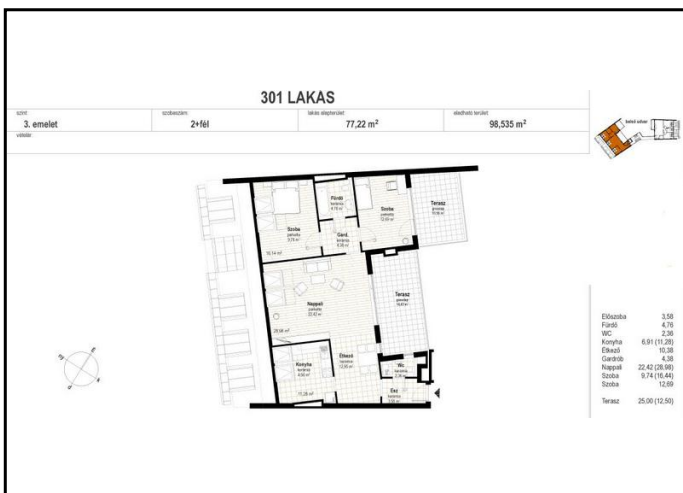

Budapest, II. kerület, Szemlőhegy

17820_v

kolosy.lc.hu

98 nm

61.09MFt

JELLEG

Újépítésű társasházi lakás

ALAPADATOK

Átadás várható ideje: Azonnal költözhető
Építési ütem/épület/típus: //3. em. 1.

FIZETÉSI ÜTEMEZÉS

10% foglaló

HIRDETÉS SZÖVEGE

A Kolosy Társasház a II. kerületben, a Kolosy tér közelében, a város egyik igen frekvenciált területén, a Rózsadomb lábánál épül. Az épülettől néhány utcányira pedig már ott hömpölyög a Duna. Két épülettömbben, három szinten 15 lakás és 1 üzlethelyiség építül, illetve a terepszint alatti pinceszinten 16 személygépkocsi elhelyezése biztosított.