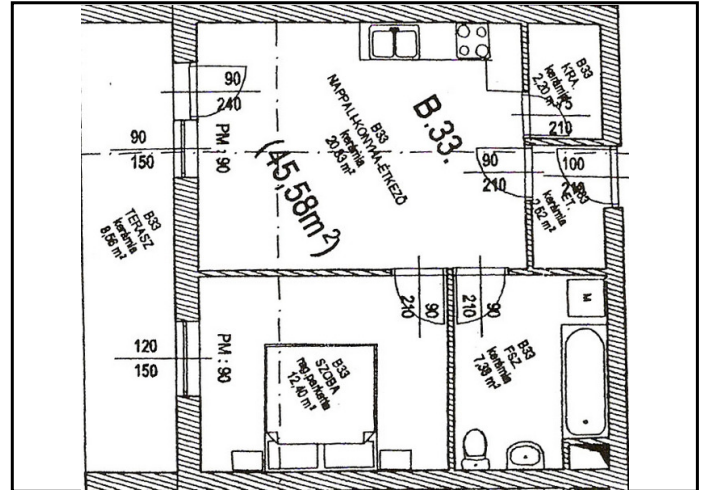

Fejér megye, Velence

18068\_v

rozsakert.lc.hu

50 nm

13.6MFt

JELLEG

Újépítésű társasházi lakás

ALAPADATOK

Szobaszám:	2	Lift:	Van
Komfort fokozat:	Összkomfortos	Hányadik emeleten van?	Földszint
Fűtési mód:	Központi fűtés	Tájolás:	DNY.
Belmagasság:	2 m	Garázs / gépkocsi beálló:	Van

PROJECT ADATOK

Hitelügyintéző neve:	Várkonyi Ádám	Átadás várható ideje:	Azonnal költözhető
Hitelügyintéző telefonszáma:	+36-20-459-37-65	Építési ütem/épület/típus:	//