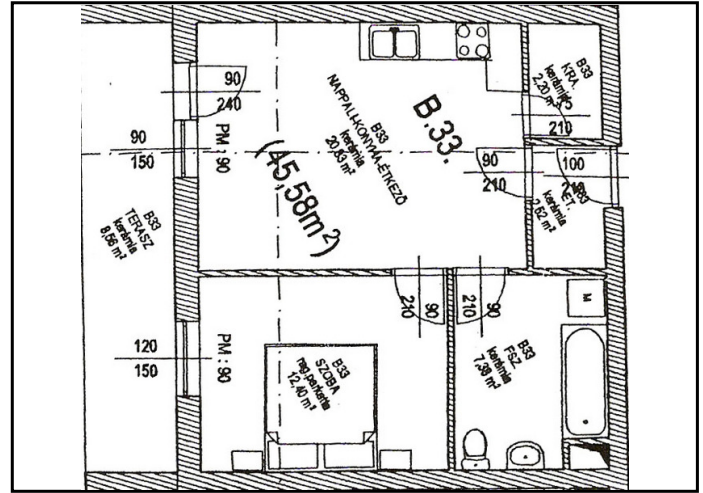

Fejér megye, Velence

18068_v

rozsakert.lc.hu

50 nm

13.6MFt

JELLEG

Újépítésű társasházi lakás

ALAPADATOK

Szobaszám:	2	Lift:	Van
Komfort fokozat:	Összkomfortos	Hányadik emeleten van?	Földszint
Fűtési mód:	Központi fűtés	Tájolás:	DNY.
Belmagasság:	2 m	Garázs / gépkocsi beálló:	Van

PROJECT ADATOK

Hitelügyintéző neve:	Várkonyi Ádám	Átadás várható ideje:	Azonnal költözhető
Hitelügyintéző telefonszáma:	+36-20-459-37-65	Építési ütem/épület/típus:	//

FIZETÉSI ÜTEMEZÉS

10%	foglaló-szerződéskötéskor
80%	szakaszosan, készültségi fok arányában
10%	birtokbaadáskor

HIRDETÉS SZÖVEGE

LAKJON ÚGY, MINTHA NYARALNA!

Velence központjában, -Bp-től 38 km-re, -ősfás park közepén-2 ütemben épül az a 61 lakásos társasház, aminek első üteme már 2008 decemberében költözhető!

A családiás környezetben, magas színvonalon épülő 4 szintes társasház a Velencei tótól, a strandtól, illetve a 2009 őszén megnyitott termálfürdőtől néhány lépésnyire található.

A lakásokemeltszintű szerkezetkész állapotban kerülnek átadásra, a belső burkolatok egyéni ízlés szerint alakíthatók.

A gépkocsik elhelyezését teremgarázs, illetve felszíni parkolók biztosítják.