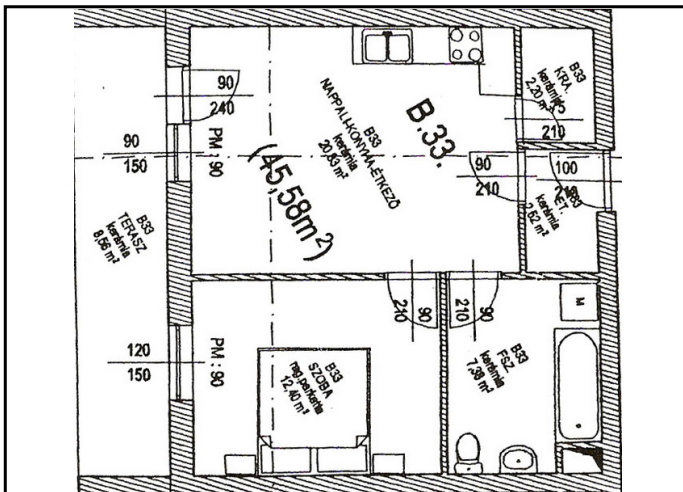

Fejér megye, Velence, ,

18068\_v

rozsakert.lc.hu

50 nm

13.6MFt

**JELLEG**

**Újépítésű társasházi lakás**

**ALAPADATOK**

Szobaszám:	2	Lift:	Van
Komfort fokozat:	Összkomfortos	Hányadik emeleten van?	Földszint
Fűtési mód:	Központi fűtés	Tájolás:	DNY.
Belmagasság:	2 m	Garázs / gépkocsi beálló:	Van

**PROJECT ADATOK**

Hitelügyintéző neve:	Várkonyi Ádám	Átadás várható ideje:	Azonnal költözhető
Hitelügyintéző telefonszáma:	+36-20-459-37-65	Építési ütem/épület/típus:	//