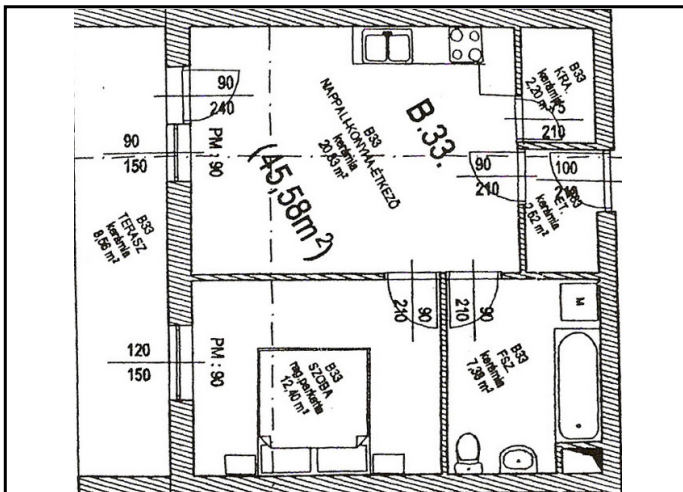

Fejér megye, Velence, ,

18068_v

rozsakert.lc.hu

50 nm

13.6MFt

JELLEG

Újépítésű társasházi lakás

ALAPADATOK

Szobaszám:	2	Lift:	Van
Komfort fokozat:	Összkomfortos	Hányadik emeleten van?	Földszint
Fűtési mód:	Központi fűtés	Tájolás:	DNY.
Belmagasság:	2 m	Garázs / gépkocsi beálló:	Van

PROJECT ADATOK

Hitelügyintéző neve:	Várkonyi Ádám	Átadás várható ideje:	Azonnal költözhető
Hitelügyintéző telefonszáma:	+36-20-459-37-65	Építési ütem/épület/típus:	//