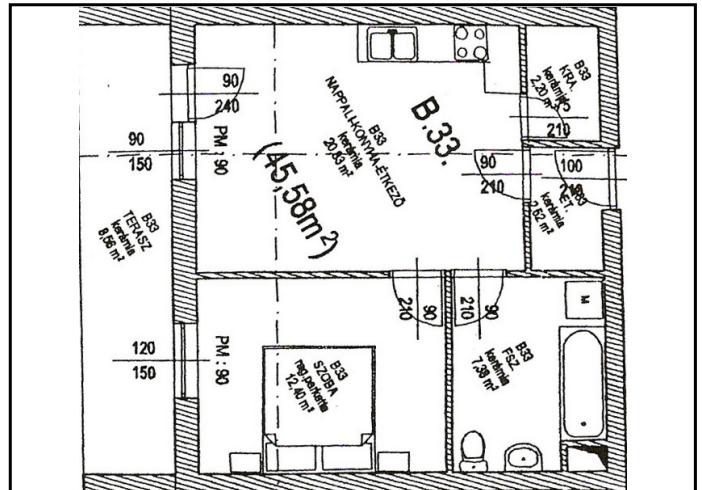

Fejér megye, Velence, ,

18068\_v

rozsakert.lc.hu

50 nm

13.6MFt

<b>JELLEG</b>	<b>Újépítésű társasházi lakás</b>	
<b>ALAPADATOK</b>	Szobaszám:	2
	Komfort fokozat:	Összkomfortos
	Fűtési mód:	Központi fűtés
	Belmagasság:	2 m
<b>PROJECT ADATOK</b>	Hitelügyintéző neve:	Várkonyi Ádám
	Hitelügyintéző telefonszáma:	+36-20-459-37-65
<b>FIZETÉSI ÜTEMEZÉS</b>	10%	foglaló-szerződéskötéskor
	80%	szakaszosan, készültségi fok arányában
	10%	birtokbaadáskor

<b>HIRDETÉS SZÖVEGE</b>	<b>LAKJON ÚGY, MINTHA NYARALNA!</b>
	<p>Velence központjában, -Bp-től 38 km-re, -ősfás park közepén-2 ütemben épül az a 61 lakásos társasház, aminek első üteme már 2008 decemberében költözhető!</p> <p>A családiás környezetben, magas színvonalon épülő 4 szintes társasház a Velencei tótól, a strandtól, illetve a 2009 őszén megnyitott termálfürdőtől néhány lépésnyire található.</p> <p>A lakásokemelt szintű szerkezetkész állapotban kerülnek átadásra, a belső burkolatok egyéni ízlés szerint alakíthatók.</p> <p>A gépkocsik elhelyezését teremgarázs, illetve felszíni parkolók biztosítják.</p>