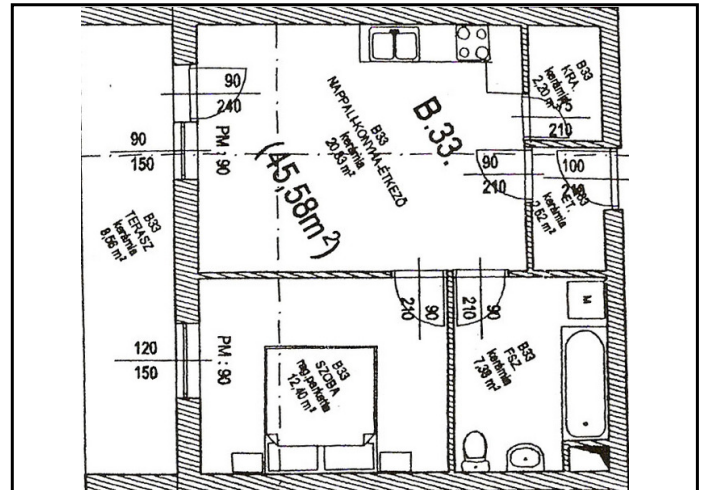

Fejér megye, Velence

18068_v

rozsakert.lc.hu

50 nm

13.6MFt

JELLEG

Újépítésű társasházi lakás

ALAPADATOK

Szobaszám:	2	Lift:	Van
Komfort fokozat:	Összkomfortos	Hányadik emeleten van?	Földszint
Fűtési mód:	Központi fűtés	Tájolás:	DNY.
Belmagasság:	2 m	Garázs / gépkocsi beálló:	Van

PROJECT ADATOK

Hitelügyintéző neve:	Várkonyi Ádám	Átadás várható ideje:	Azonnal költözhető
Hitelügyintéző telefonszáma:	+36-20-459-37-65	Építési ütem/épület/típus:	//

FIZETÉSI ÜTEMEZÉS

10%	foglaló-szerződéskötéskor
80%	szakaszosan, készültségi fok arányában
10%	birtokbaadáskor

HIRDETÉS SZÖVEGE

LAKJON ÚGY, MINTHA NYARALNA!

Velence központjában, -Bp-től 38 km-re, -ősfás park közepén-2 ütemben épül az a 61 lakásos társasház, aminek első üteme már 2008 decemberében költözhető!

A családiás környezetben, magas színvonalon épülő 4 szintes társasház a Velencei tótól, a strandtól, illetve a 2009 őszén megnyitott termálfürdőtől néhány lépésnyire található.

A lakásokemelt szintű szerkezetkész állapotban kerülnek átadásra, a belső burkolatok egyéni ízlés szerint alakíthatók.

A gépkocsik elhelyezését teremgarázs, illetve felszíni parkolók biztosítják.