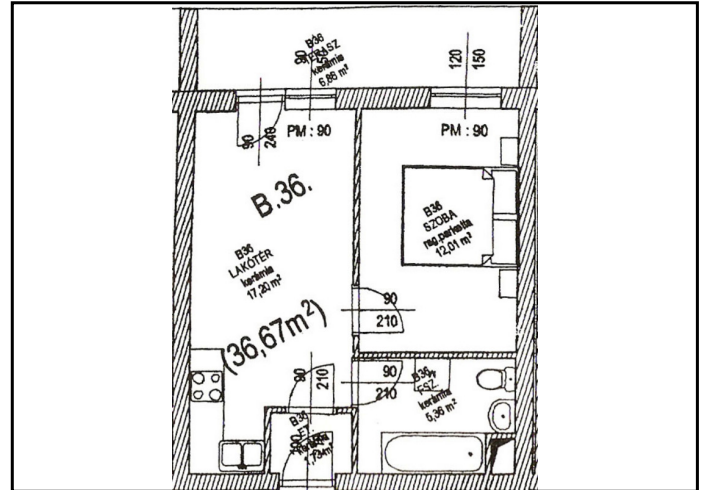

Fejér megye, Velence, ,

18071_v

rozsakert.lc.hu

40 nm

11.5MFt

JELLEG

Újépítésű társasházi lakás

ALAPADATOK