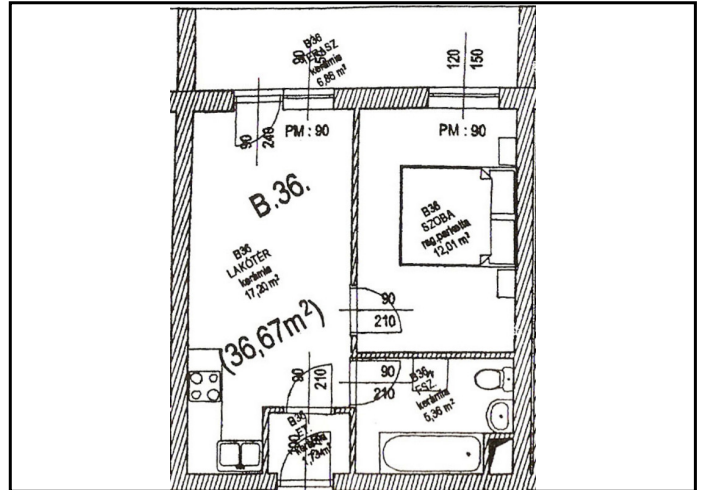

Fejér megye, Velence

18071_v

rozsakert.lc.hu

40 nm

11.5MFt

JELLEG

Újépítésű társasházi lakás

ALAPADATOK