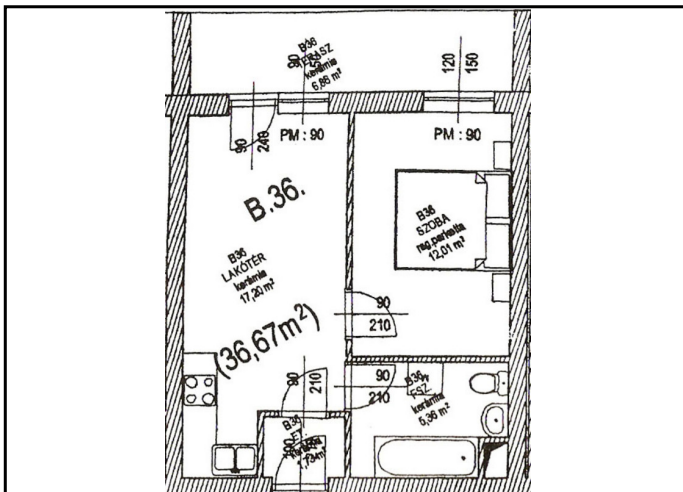

Fejér megye, Velence

18071_v

rozsakert.lc.hu

40 nm

11.5MFt

JELLEG

Újépítésű társasházi lakás

ALAPADATOK