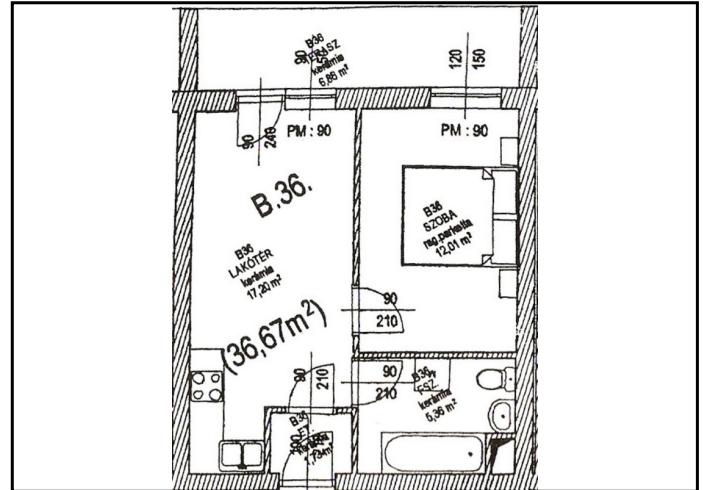

Fejér megye, Velence

18071\_v

rozsakert.lc.hu

40 nm

11.5MFt

JELLEG

Újépítésű társasházi lakás

ALAPADATOK