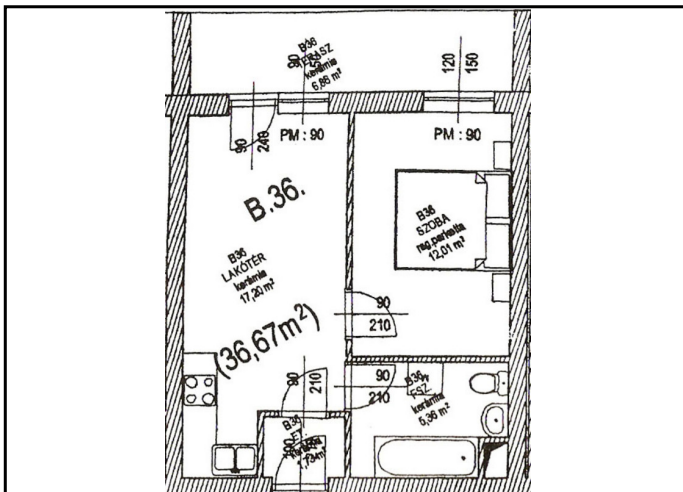

Fejér megye, Velence, ,

18071_v

rozsakert.lc.hu

40 nm

11.5MFt

JELLEG

Újépítésű társasházi lakás

ALAPADATOK