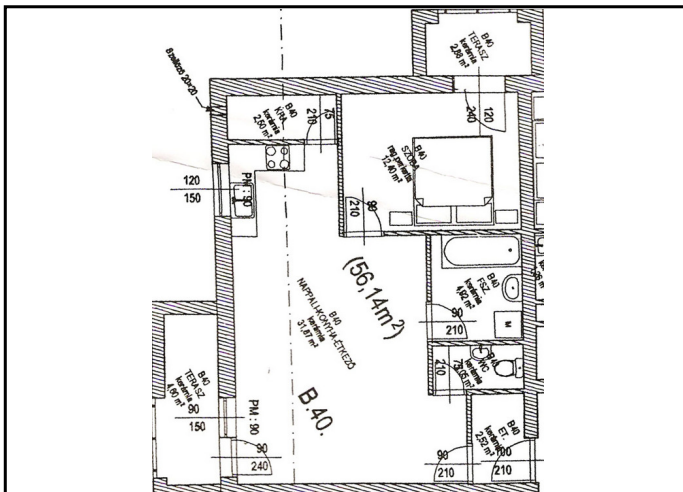

Fejér megye, Velence, ,

18076_v

rozsakert.lc.hu

60 nm

21.16MFt

JELLEG

Újépítésű társasházi lakás

ALAPADATOK