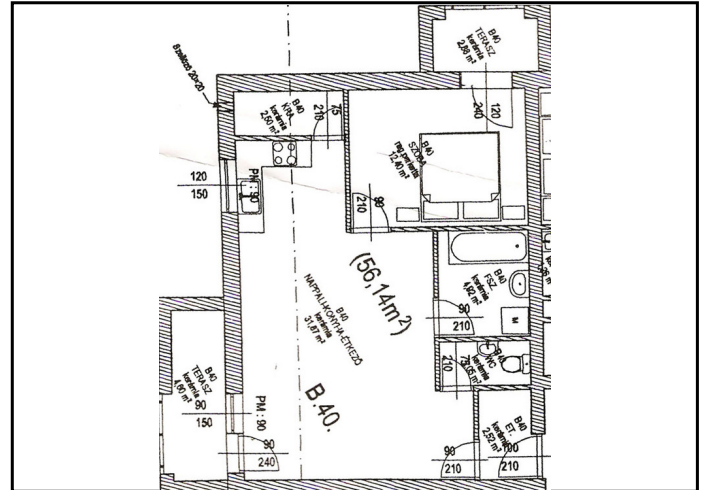

Fejér megye, Velence

18076\_v

rozsakert.lc.hu

60 nm

21.16MFt

<b>JELLEG</b>	<b>Újépítésű társasházi lakás</b>			
<b>ALAPADATOK</b>	Szobaszám:	2	Lift:	Van
	Komfort fokozat:	Összkomfortos	Hányadik emeleten van?	1.
	Fűtési mód:	Központi fűtés	Tájolás:	DNY.
	Belmagasság:	2 m	Garázs / gépkocsi beálló:	Van
<b>PROJECT ADATOK</b>	Hitelügyintéző neve:	Várkonyi Ádám	Átadás várható ideje:	Azonnal költözhető
	Hitelügyintéző telefonszáma:	+36-20-459-37-65	Építési ütem/épület/típus:	//
<b>FIZETÉSI ÜTEMEZÉS</b>	10%	foglaló-szerződéskötéskor		
	80%	szakaszosan, készültségi fok arányában		
	10%	birtokbaadásakor		

<b>HIRDETÉS SZÖVEGE</b>	<b>LAKJON ÚGY, MINTHA NYARALNA!</b>
	Velence központjában, -Bp-től 38 km-re, -ősfás park közepén-2 ütemben épül az a 61 lakásos társasház, aminek első üteme már 2008 decemberében költözhető!
	A családiás környezetben, magas színvonalon épülő 4 szintes társasház a Velencei tótól, a strandtól, illetve a 2009 őszén megnyitott termálfürdőtől néhány lépésnyire található.
	A lakások emeltszintű szerkezetkész állapotban kerülnek átadásra, a belső burkolatok egyéni ízlés szerint alakíthatók.
	A gépkocsik elhelyezését teremgarázs, illetve felszíni parkolók biztosítják.