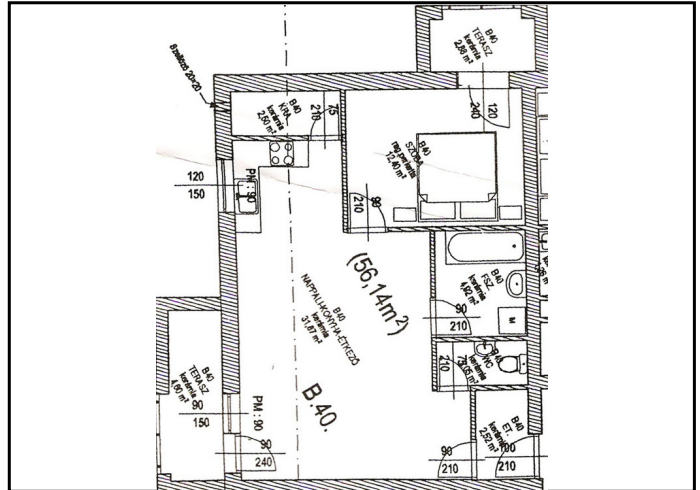

Fejér megye, Velence, ,

18076_v

rozsakert.lc.hu

60 nm

21.16MFt

JELLEG

Újépítésű társasházi lakás

ALAPADATOK

Szobaszám: 2
Komfort fokozat: Összkomfortos
Fűtési mód: Központi fűtés
Belmagasság: 2 m

Lift: Van
Hányadik emeleten van? 1.
Tájolás: DNY.
Garázs / gépkocsi beálló: Van

PROJECT ADATOK

Hitelügyintéző neve: Várkonyi Ádám
Hitelügyintéző telefonszáma: +36-20-459-37-65