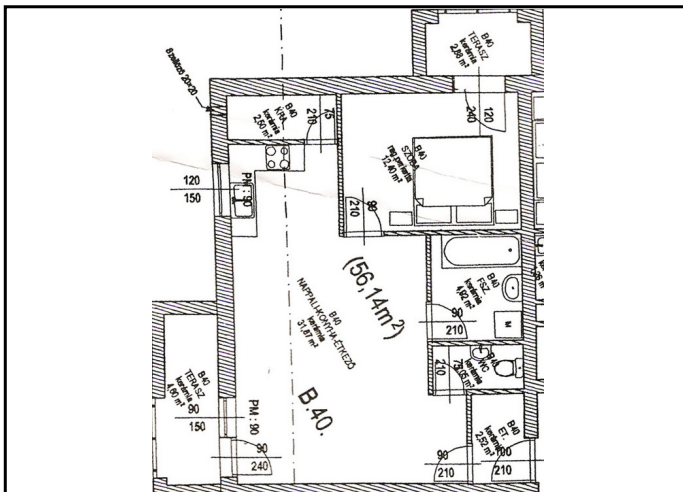

Fejér megye, Velence, ,

18076\_v

rozsakert.lc.hu

60 nm

21.16MFt

JELLEG

Újépítésű társasházi lakás

ALAPADATOK