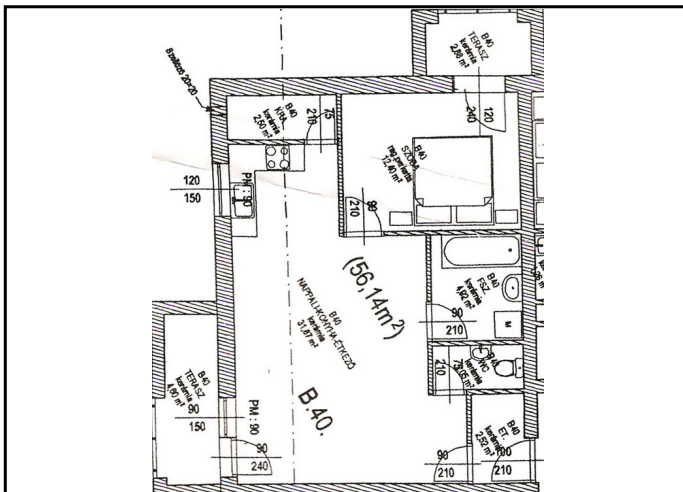

Fejér megye, Velence, ,

18076\_v

rozsakert.lc.hu

60 nm

21.16MFt

**JELLEG**

**Újépítésű társasházi lakás**

**ALAPADATOK**

Szobaszám: 2  
Komfort fokozat: Összkomfortos  
Fűtési mód: Központi fűtés  
Belmagasság: 2 m

Lift: Van  
Hányadik emeleten van? 1.  
Tájolás: DNY.  
Garázs / gépkocsi beálló: Van

**PROJECT ADATOK**

Hitelügyintéző neve: Várkonyi Ádám  
Hitelügyintéző telefonszáma: +36-20-459-37-65