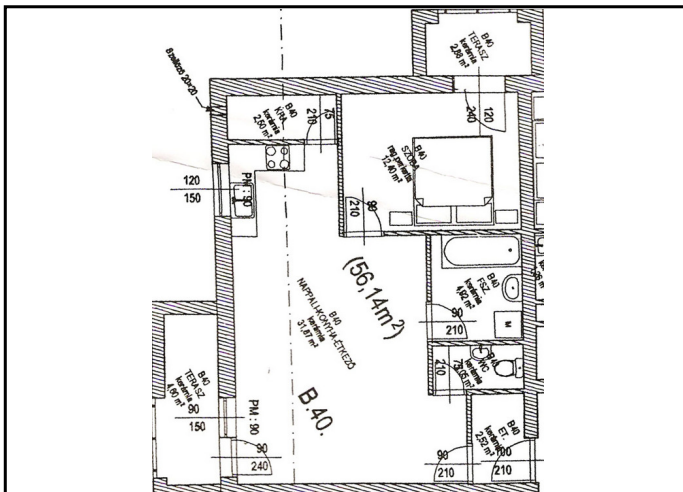

Fejér megye, Velence

18076_v

rozsakert.lc.hu

60 nm

21.16MFt

JELLEG

Újépítésű társasházi lakás

ALAPADATOK

Szobaszám: 2
Komfort fokozat: Összkomfortos
Fűtési mód: Központi fűtés
Belmagasság: 2 m

Lift: Van
Hányadik emeleten van? 1.
Tájolás: DNY.
Garázs / gépkocsi beálló: Van

PROJECT ADATOK

Hitelügyintéző neve: Várkonyi Ádám
Hitelügyintéző telefonszáma: +36-20-459-37-65

Velence központjában, -Bp-től 38 km-re, -ősfás park közepén-2 ütemben épül az a 61 lakásos társasház, aminek első üteme már 2008 decemberében költözhető!
A családiás környezetben, magas színvonalon épülő 4 szintes társasház a Velencei tótól, a strandtól, illetve a 2009 őszén megnyitott termálfürdőtől néhány lépésnyire található.
A lakások emeltszintű szerkezetkész állapotban kerülnek átadásra, a belső burkolatok egyéni ízlés szerint alakíthatók.
A gépkocsik elhelyezését teremgarázs, illetve felszíni parkolók biztosítják.