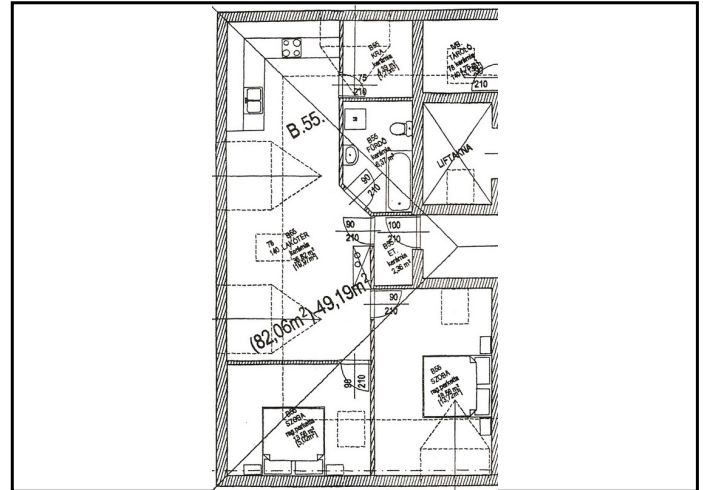

Fejér megye, Velence

18086_v

rozsakert.lc.hu

82 nm

23.85MFt

JELLEG

Újépítésű társasházi lakás

ALAPADATOK

Szobaszám: 3
Komfort fokozat: Összkomfortos
Fűtési mód: Központi fűtés
Belmagasság: 2 m

Lift: Van
Hányadik emeleten van? 3.
Tájolás: DKNY.
Garázs / gépkocsi beálló: Nincs

PROJECT ADATOK

Hitelügyintéző neve: Várkonyi Ádám
Hitelügyintéző telefonszáma: +36-20-459-37-65