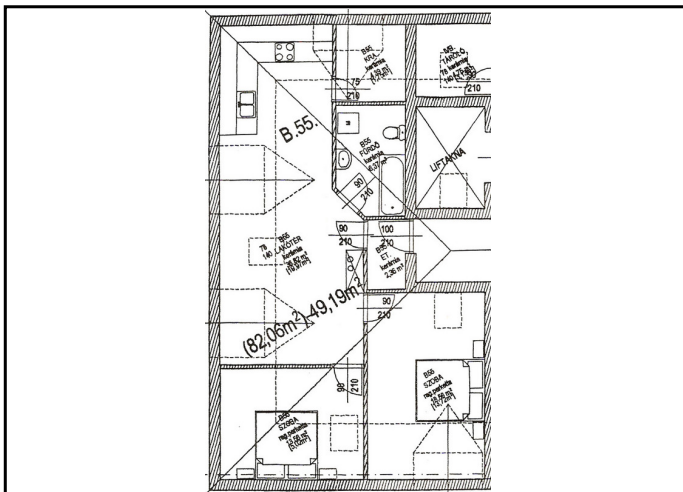

Fejér megye, Velence

18086_v

rozsakert.lc.hu

82 nm

23.85MFt

JELLEG

Újépítésű társasházi lakás

ALAPADATOK

Szobaszám: 3
Komfort fokozat: Összkomfortos
Fűtési mód: Központi fűtés
Belmagasság: 2 m

Lift: Van
Hányadik emeleten van? 3.
Tájolás: DKNY.
Garázs / gépkocsi beálló: Nincs

PROJECT ADATOK

Hitelügyintéző neve: Várkonyi Ádám
Hitelügyintéző telefonszáma: +36-20-459-37-65