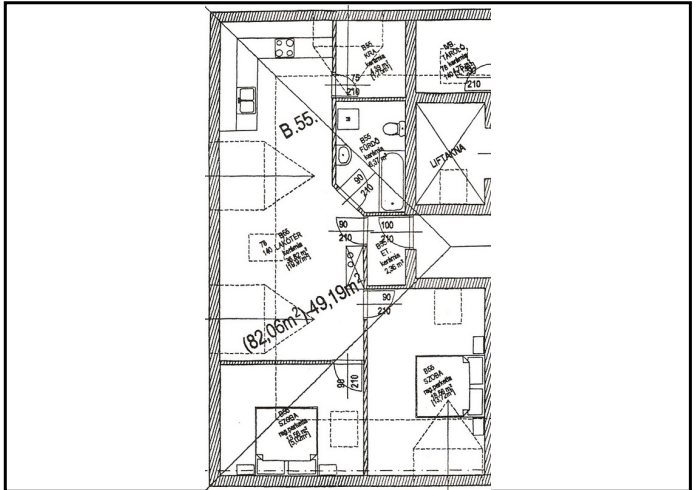

Fejér megye, Velence,

18086_v

rozsakert.lc.hu

82 nm

23.85MFt

JELLEG

Újépítésű társasházi lakás

ALAPADATOK

Szobaszám: 3
Komfort fokozat: Összkomfortos
Fűtési mód: Központi fűtés
Belmagasság: 2 m

Lift: Van
Hányadik emeleten van? 3.
Tájolás: DKNY.
Garázs / gépkocsi beálló: Nincs

PROJECT ADATOK

Hitelügyintéző neve: Várkonyi Ádám
Hitelügyintéző telefonszáma: +36-20-459-37-65