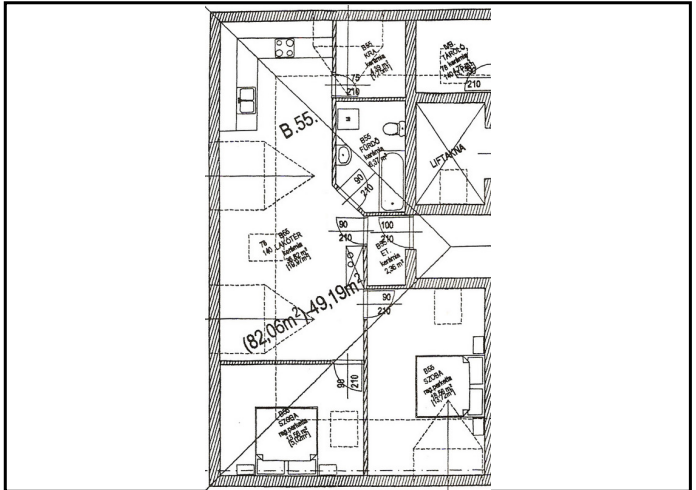

Fejér megye, Velence

18086\_v

rozsakert.lc.hu

82 nm

23.85MFt

JELLEG

Újépítésű társasházi lakás

ALAPADATOK

Szobaszám: 3  
Komfort fokozat: Összkomfortos  
Fűtési mód: Központi fűtés  
Belmagasság: 2 m

Lift: Van  
Hányadik emeleten van? 3.  
Tájolás: DKNY.  
Garázs / gépkocsi beálló: Nincs

PROJECT ADATOK

Hitelügyintéző neve: Várkonyi Ádám  
Hitelügyintéző telefonszáma: +36-20-459-37-65