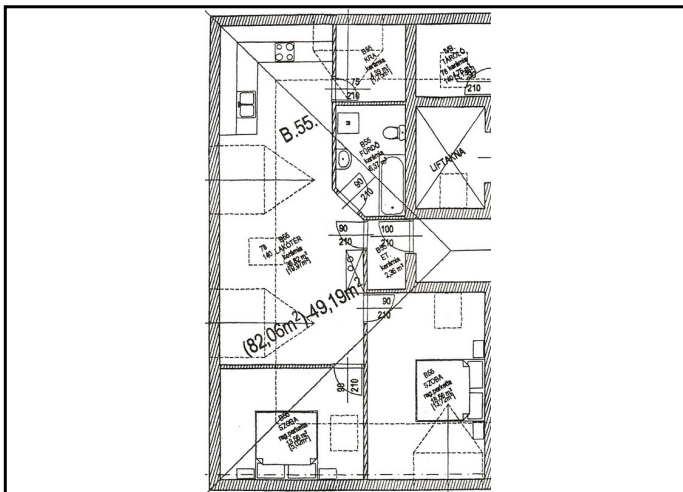

Fejér megye, Velence,

18086\_v

rozsakert.lc.hu

82 nm

23.85MFt

**JELLEG**

**Újépítésű társasházi lakás**

**ALAPADATOK**

Szobaszám: 3  
Komfort fokozat: Összkomfortos  
Fűtési mód: Központi fűtés  
Belmagasság: 2 m

Lift: Van  
Hányadik emeleten van? 3.  
Tájolás: DKNY.  
Garázs / gépkocsi beálló: Nincs

**PROJECT ADATOK**

Hitelügyintéző neve: Várkonyi Ádám  
Hitelügyintéző telefonszáma: +36-20-459-37-65