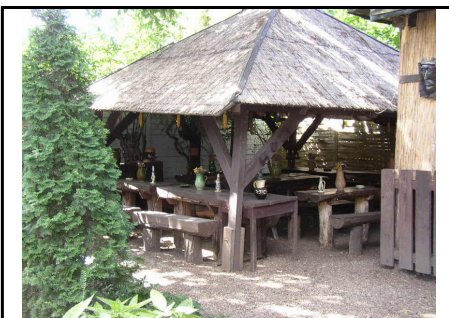

Budapest, XVI. kerület, Újmátyásföld

19550_v

900 nm

210 nm

73MFt

JELLEG

családi ház

ALAPADATOK

Szobaszám: 4 + 3 fél
Komfort fokozat: Összkomfortos
Fűtési mód: Cirko
Építés éve: 1913

Belmagasság: 3.6 m
Tájolás: DKNY.
Garázs / gépkocsi beálló: Nincs
Ingatlan állapota kívül: Jó
Ingatlan állapota belül: Jó

KÖZMŰVEK

Víz: Bekötve
Villany: Bekötve

Gáz: Bekötve
Csatorna: Bekötve

HIRDETÉS SZÖVEGE

Budapest, XVI kerület kertvárosi részén kétszintes, 245 nm-es különlegesen kialakított családi ház eladó, 879 nm-es botanikus jellegű kerttel, 190nm néprajzi magánmúzeummal, és a múzeumhoz tartozó kb 40nm-es bors pince.

A szakértők által egyedülálló értéknek nyilvánított néprajzi magánmúzeum. A tulajdonos idős korára és súlyos betegségére tekintettel szeretné olyan érdeklődőnek eladni ezt a maga nemében egyedülálló gyűjteményt, aki az ingatlannal együtt megvásárolná és továbbra is múzeumként működtetné. Az új tulajdonosnak minden segítséget megadna a tárgyak ismeretére vonatkozóan, és a néprajzi anyag jövőjével kapcsolatos törekvésében