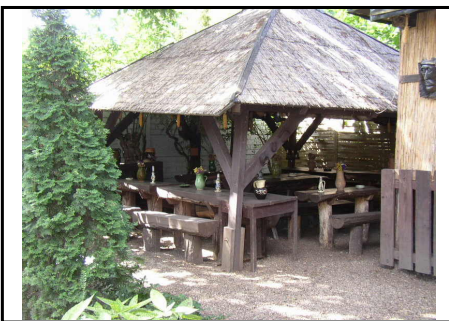

Budapest, XVI. kerület, Újmátyásföld

19550_v

900 nm

210 nm

73MFt

JELLEG

családi ház

ALAPADATOK

Szobaszám: 4 + 3 fél
Komfort fokozat: Összkomfortos
Fűtési mód: Cirko
Építés éve: 1913

Belmagasság: 3.6 m
Tájolás: DKNY.
Garázs / gépkocsi beálló: Nincs
Ingatlan állapota kívül: Jó
Ingatlan állapota belül: Jó

KÖZMŰVEK

Víz: Bekötve
Villany: Bekötve

Gáz: Bekötve
Csatorna: Bekötve

HIRDETÉS SZÖVEGE

Budapest, XVI kerület kertvárosi részén kétszintes, 245 nm-es különlegesen kialakított családi ház eladó, 879 nm-es botanikus jellegű kerttel, 190nm néprajzi magánmúzeummal, és a múzeumhoz tartozó kb 40nm-es bors pince.

A szakértők által egyedülálló értéknek nyilvánított néprajzi magánmúzeum. A tulajdonos idős korára és súlyos betegségére tekintettel szeretné olyan érdeklődőnek eladni ezt a maga nemében egyedülálló gyűjteményt, aki az ingatlannal együtt megvásárolná és továbbra is múzeumként működtetné. Az új tulajdonosnak minden segítséget megadna a tárgyak ismeretére vonatkozóan, és a néprajzi anyag jövőjével kapcsolatos törekvésében