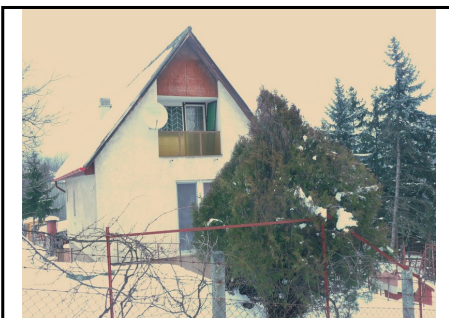

Pest megye, Biatorbágy, Peca-Tó

20286_v

936 nm

45 nm

13.5MFt

JELLEG

nyaraló

ALAPADATOK

Szobaszám: 1 + 2 fél
Komfort fokozat: Komfortos
Fűtési mód: Központi fűtés
Építés éve: 1990

Belmagasság: 2.55 m
Tájolás: DKNY.
Garázs / gépkocsi beálló: Van
Ingatlan állapota kívül: átlagos
Ingatlan állapota belül: Felújított

KÖZMŰVEK

Víz: Nincs
Villany: Bekötve

Gáz: Nincs
Csatorna: Nincs

HIRDETÉS SZÖVEGE

Ha kedvenc sportja a horgászat...
Ha gyönyörű természeti környezetre vágyik...
Ha elege van a városi szennyezett levegőből...
Válassza ezt a Biai-Pecatonál tavaly teljes körűen felújított panorámás nyaralót, melyben a központi fűtést vegyes tüzelésű kazán szolgáltatja, a vizet bő hozamú ásott kútból nyerik /házi vízmű segítségével/. Még az autóját sem kell a szabadban tartania, a ház alatt /nem mélygarázs/ meghúzódó garázs védelmet nyújt az időjárás ellen. Sőt, ha barkácsolni van kedve, erre is lehetőség van a garázsban lévő leválasztott kis