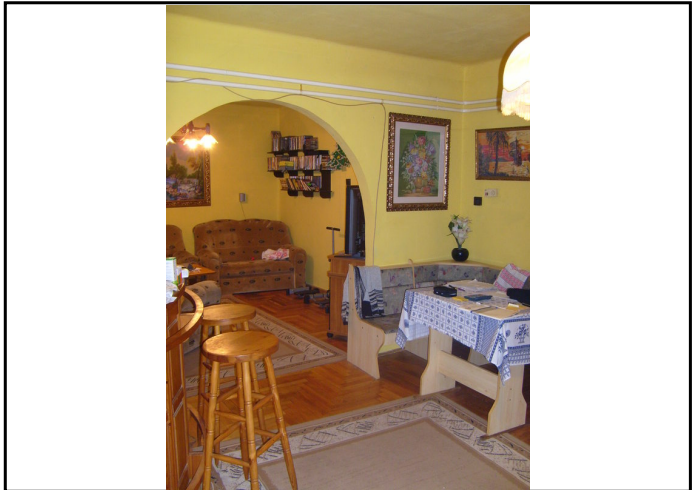

Budapest, XXII. kerület, Budatétény

20372_v

372 nm

167 nm

44Mft

JELLEG

családi ház

ALAPADATOK

Szobaszám: 4 + 2 fél
Komfort fokozat: Összkomfortos
Fűtési mód: Központi fűtés
Építés éve: 1972

Belmagasság: 2.65 m
Tájolás: K.
Garázs / gépkocsi beálló: Nincs
Ingatlan állapota kívül: Felújítandó
Ingatlan állapota belül: Felújítandó

KÖZMŰVEK

Víz: Bekötve
Villany: Bekötve

Gáz: Bekötve
Csatorna: Bekötve

HIRDETÉS SZÖVEGE

Budapest XXII. kerületében, az Erzsébet királyné útján eladó egy 372 nm-es telken álló, felújítandó, 2x90 nm-es családi ház. Az épület két szintes, a földszinten az előszobán kívül egy fürdőszoba, két háló a nappali és a konyha kapott helyet. Az emelet további három szoba és egy fürdőszoba található.

A telekre gépkocsival be lehet állni.

Irányára: 44 M Ft