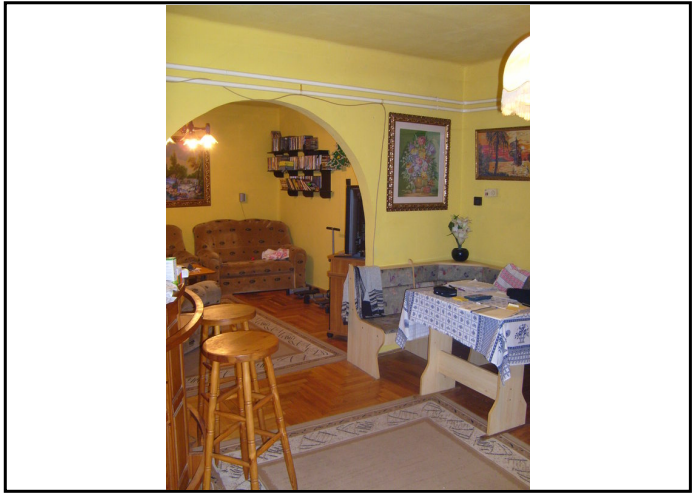

Bp., XXII. ker., Budatétény

20372_v

372 nm

167 nm

39.9MFt

JELLEG

családi ház

ALAPADATOK

Szobaszám: 4 + 2 fél
Komfort fokozat: Összkomfortos
Fűtési mód: Központi fűtés
Építés éve: 1972

Belmagasság: 2.65 m
Tájolás: K.
Garázs / gépkocsi beálló: Nincs
Ingatlan állapota kívül: Felújítandó
Ingatlan állapota belül: Felújítandó

KÖZMŰVEK

Víz: Bekötve
Villany: Bekötve

Gáz: Bekötve
Csatorna: Bekötve

HIRDETÉS SZÖVEGE

Campona feletti területen (XXII. ker. Erzsébet királyné út) eladó egy 372 nm-es telken álló, felújítandó, kétszintes családi ház.
Irányára: 38,5M Ft