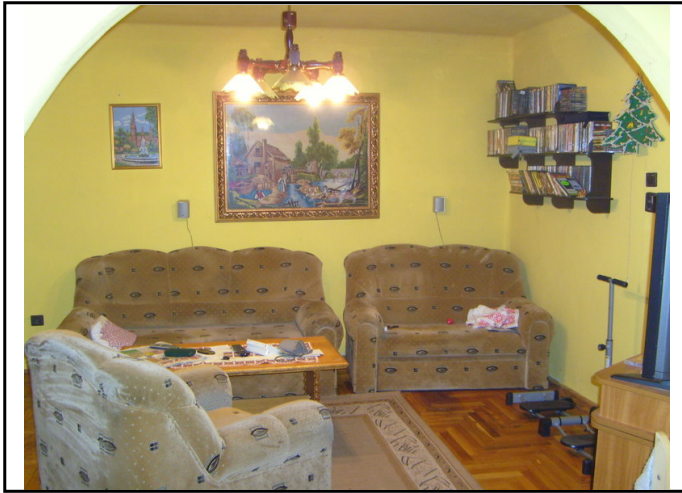

Bp., XXII. ker., Budatétény

20372_v

372 nm

167 nm

39.9MFt

JELLEG

családi ház

ALAPADATOK

Szobaszám: 4 + 2 fél
Komfort fokozat: Összkomfortos
Fűtési mód: Központi fűtés
Építés éve: 1972

Belmagasság: 2.65 m
Tájolás: K.
Garázs / gépkocsi beálló: Nincs
Ingatlan állapota kívül: Felújítandó
Ingatlan állapota belül: Felújítandó

KÖZMŰVEK

Víz: Bekötve
Villany: Bekötve

Gáz: Bekötve
Csatorna: Bekötve

HIRDETÉS SZÖVEGE

Campona feletti területen (XXII. ker. Erzsébet királyné út) eladó egy 372 nm-es telken álló, felújítandó, kétszintes családi ház.
Irányára: 38,5M Ft