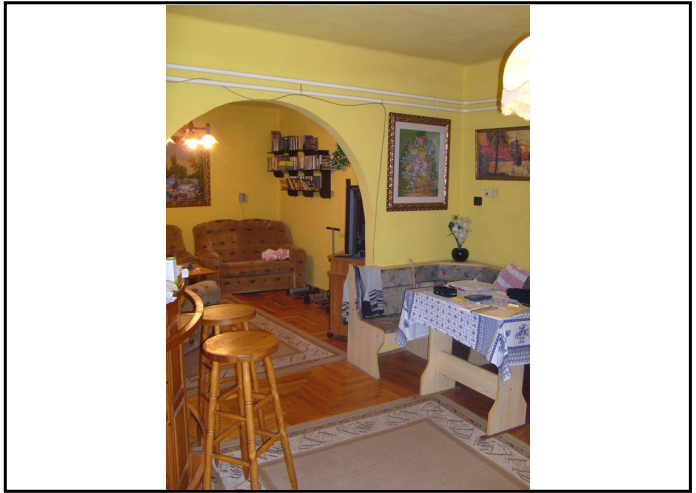

Bp., XXII. ker., Budatétény

20372_v

372 nm

167 nm

39.9MFt

JELLEG

családi ház

ALAPADATOK

Szobaszám: 4 + 2 fél
Komfort fokozat: Összkomfortos
Fűtési mód: Központi fűtés
Építés éve: 1972

Belmagasság: 2.65 m
Tájolás: K.
Garázs / gépkocsi beálló: Nincs
Ingatlan állapota kívül: Felújítandó
Ingatlan állapota belül: Felújítandó

KÖZMŰVEK

Víz: Bekötve
Villany: Bekötve

Gáz: Bekötve
Csatorna: Bekötve

HIRDETÉS SZÖVEGE

Campona feletti területen (XXII. ker. Erzsébet királyné út) eladó egy 372 nm-es telken álló, felújítandó, kétszintes családi ház.
Írányára: 38,5M Ft