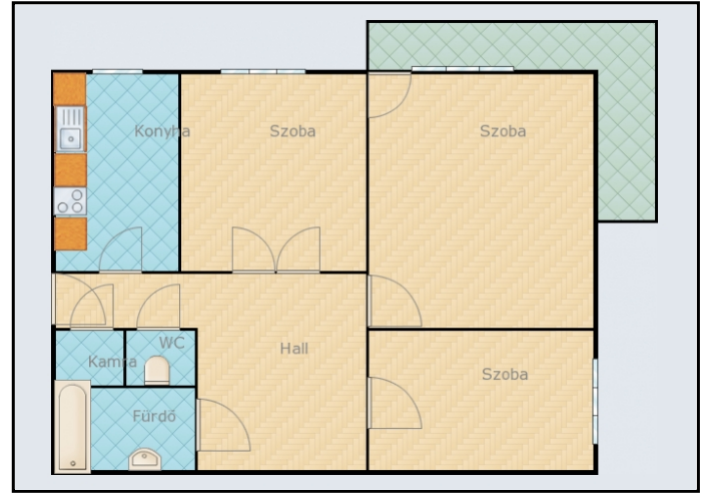

Bp., I. ker., Gellérthegy

20492_v

69 nm

36MFt

JELLEG

társasházi lakás (nem panel)

ALAPADATOK

Szobaszám:	2 + 1 fél
Komfort fokozat:	Összkomfortos
Fűtési mód:	Cirko
Belmagasság:	2.8 m
Építés éve:	1969
Közös költség:	10000 Ft/hó
Lift:	Nincs

Hová néz az ingatlan?	Utcára
Honnan nyílik az ingatlan?	Lépcsőházból
Hányadik emeleten van?	2.
Tájolás:	KNY.
Garázs / gépkocsi beálló:	Nincs
Ingatlan állapota kívül:	átlagos
Ingatlan állapota belül:	átlagos

HIRDETÉS SZÖVEGE

Szereti, ha a város a lába elé kerül? Szeretné az erkélyéről a Budai Vár, budai hegyek látványát egyaránt élvezni?

Megteheti ezt a Gellérthegy-Hegyalja úton lévő 2 és félszoba-hallos, második emeleti polgári lakásából.

A 6 lakásos, kertés társasházban lévő ingatlanon kb. 5 éve a vezetékrendszert teljes körűen felújították, a tetőt szigetelték. Egy festés és esetleges nyílászáró-csere után élvezheti a fent említett előnyöket!!!