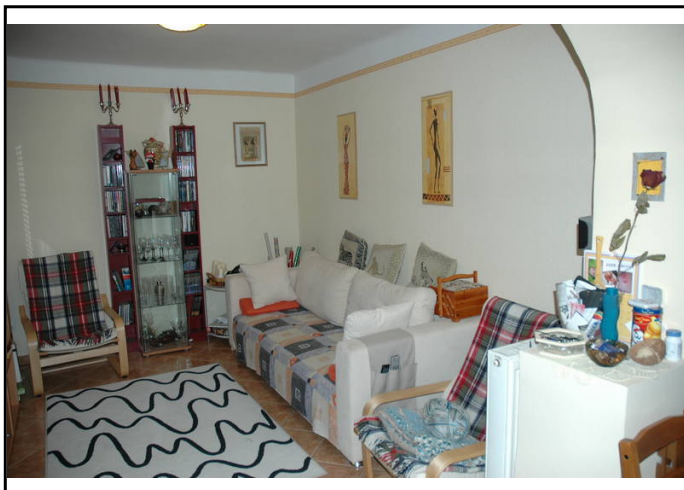

Budapest, XIII. kerület, Angyalföld-kertváro | 21089\_v | 120 nm | 90 nm | 135E Ft/hó

JELLEG

sorház

ALAPADATOK

Szobaszám: 2 + 2 fél  
Komfort fokozat: Összkomfortos  
Fűtési mód: Cirko  
Építés éve: 2000

Belmagasság: 0 m  
Tájolás: .  
Garázs / gépkocsi beálló: Nincs  
Ingatlan állapota kívül: Jó  
Ingatlan állapota belül: Jó

KÖZMŰVEK

Víz: Bekötve  
Villany: Bekötve

Gáz: Bekötve  
Csatorna: Bekötve

HIRDETÉS SZÖVEGE

5 hónapra kiadó!!!!

Kellemes, kertvárosi, csendes környezetben hosszútávra kiadó ez a belső kétszintes, sorházi lakás, melyhez előkert és terasz is tartozik. Nappali + 3 külön bejárható hálószobával, nagy gardróbokkal rendelkezik.

A lakás részben gépesített és nagyrészt bútorozott (az emeleti hálóknban ágy és gardrób van).