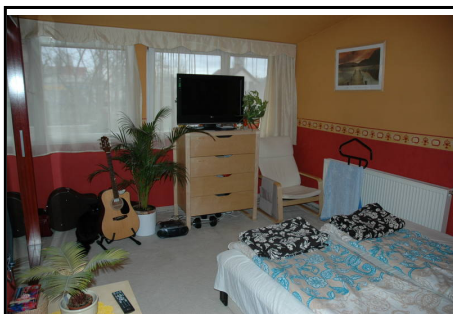

Budapest, XIII. kerület, Angyalföld-kertváro | 21089\_v | 120 nm | 90 nm | 135E Ft/hó

JELLEG

sorház

ALAPADATOK

Szobaszám: 2 + 2 fél  
Komfort fokozat: Összkomfortos  
Fűtési mód: Cirko  
Építés éve: 2000

Belmagasság: 0 m  
Tájolás: .  
Garázs / gépkocsi beálló: Nincs  
Ingatlan állapota kívül: Jó  
Ingatlan állapota belül: Jó

KÖZMŰVEK

Víz: Bekötve  
Villany: Bekötve

Gáz: Bekötve  
Csatorna: Bekötve

HIRDETÉS SZÖVEGE

5 hónapra kiadó!!!!

Kellemes, kertvárosi, csendes környezetben hosszútávra kiadó ez a belső kétszintes, sorházi lakás, melyhez előkert és terasz is tartozik. Nappali + 3 külön bejárható hálószobával, nagy gardróbokkal rendelkezik.

A lakás részben gépesített és nagyrészt bútorozott (az emeleti hálóknban ágy és gardrób van).