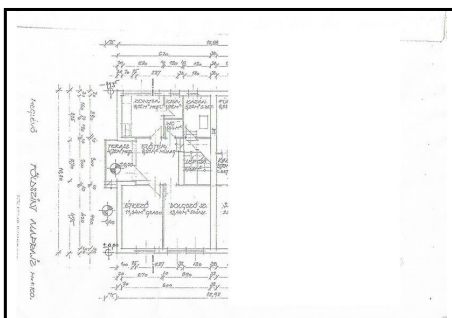

Pest megye, Budaörs, Kamaraerdő, Kamar

22285_v

638 nm

230 nm

43.9MFt

JELLEG

ikerház

ALAPADATOK

Szobaszám: 4 + 5 fél
Komfort fokozat: Duplakomfortos
Fűtési mód: Cirko
Építés éve: 1975

Belmagasság: 2.65 m
Tájolás: .
Garázs / gépkocsi beálló: Van
Ingatlan állapota kívül: átlagos
Ingatlan állapota belül: Felújítandó

KÖZMŰVEK

Víz: Bekötve
Villany: Bekötve

Gáz: Bekötve
Csatorna: Bekötve

HIRDETÉS SZÖVEGE

Nagycsaládoknak!! Budaörs, Kamaraerdőn panorámás ikerházfél. 4 lakószinten 9 szoba, 3 fürdőszoba. Utcáról beállítás a garázsba. Az 1977-ben épült ház némi felújításra szorul.