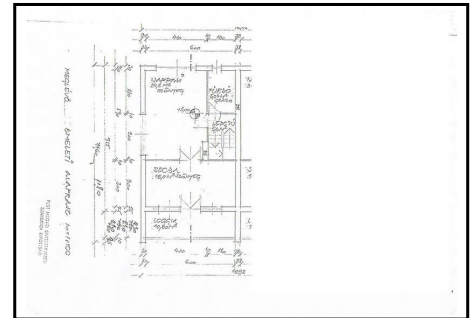

Pest megye, Budaörs, Kamaraerdő, Kamar

22285\_v

638 nm

230 nm

43.9MFt

JELLEG

ikerház

ALAPADATOK

Szobaszám: 4 + 5 fél  
Komfort fokozat: Duplakomfortos  
Fűtési mód: Cirko  
Építés éve: 1975

Belmagasság: 2.65 m  
Tájolás: .  
Garázs / gépkocsi beálló: Van  
Ingatlan állapota kívül: átlagos  
Ingatlan állapota belül: Felújítandó