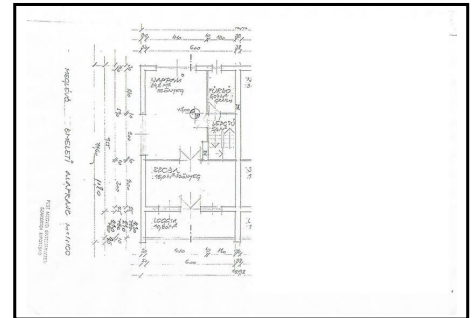

Pest megye, Budaörs, Kamaraerdő, Kamar

22285_v

638 nm

230 nm

43.9MFt

JELLEG

ikerház

ALAPADATOK

Szobaszám: 4 + 5 fél
Komfort fokozat: Duplakomfortos
Fűtési mód: Cirko
Építés éve: 1975

Belmagasság: 2.65 m
Tájolás: .
Garázs / gépkocsi beálló: Van
Ingatlan állapota kívül: átlagos
Ingatlan állapota belül: Felújítandó