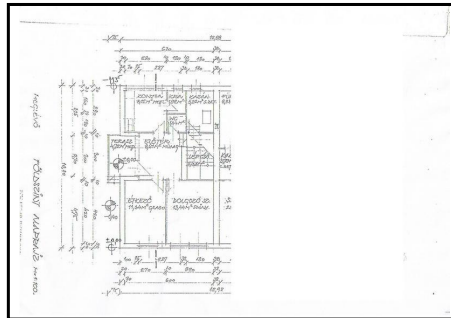

Pest megye, Budaörs, Kamaraerdő, Kamar

22285\_v

638 nm

230 nm

43.9MFt

JELLEG

ikerház

ALAPADATOK

Szobaszám: 4 + 5 fél  
Komfort fokozat: Duplakomfortos  
Fűtési mód: Cirko  
Építés éve: 1975

Belmagasság: 2.65 m  
Tájolás: .  
Garázs / gépkocsi beálló: Van  
Ingatlan állapota kívül: átlagos  
Ingatlan állapota belül: Felújítandó