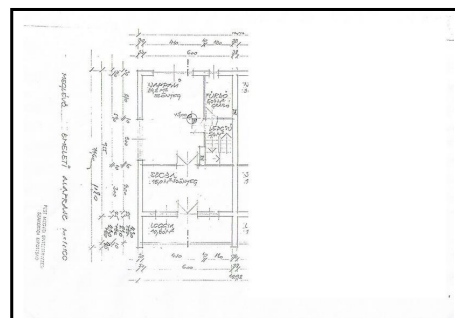

Pest megye, Budaörs, Kamaraerdő, Kamar

22285_v

638 nm

230 nm

43.9MFt

JELLEG

ikerház

ALAPADATOK

Szobaszám: 4 + 5 fél
Komfort fokozat: Duplakomfortos
Fűtési mód: Cirko
Építés éve: 1975

Belmagasság: 2.65 m
Tájolás: .
Garázs / gépkocsi beálló: Van
Ingatlan állapota kívül: átlagos
Ingatlan állapota belül: Felújítandó

KÖZMŰVEK

Víz: Bekötve
Villany: Bekötve

Gáz: Bekötve
Csatorna: Bekötve

HIRDETÉS SZÖVEGE

Nagycsaládoknak!! Budaörs, Kamaraerdőn panorámás ikerházfél. 4 lakószinten 9 szoba, 3 fürdőszoba. Utcáról beállítás a garázsba. Az 1977-ben épült ház némi felújításra szorul.