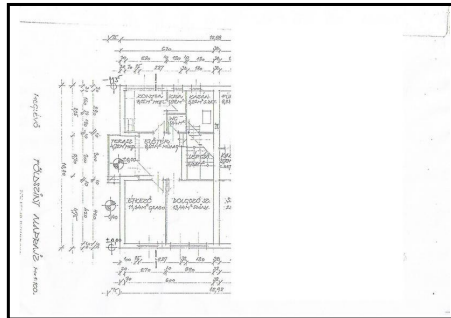

Pest megye, Budaörs, Kamaraerdő, Kamar

22285_v

638 nm

230 nm

43.9MFt

JELLEG

ikerház

ALAPADATOK

Szobaszám: 4 + 5 fél
Komfort fokozat: Duplakomfortos
Fűtési mód: Cirko
Építés éve: 1975

Belmagasság: 2.65 m
Tájolás: .
Garázs / gépkocsi beálló: Van
Ingatlan állapota kívül: átlagos
Ingatlan állapota belül: Felújítandó