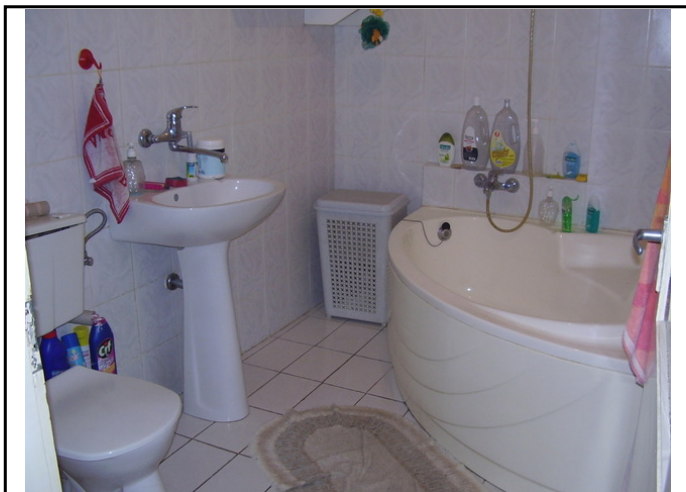

Pest megye, Galgamácsa

2625_v

200 nm

148 nm

10.5MFt

JELLEG

sorház

ALAPADATOK

Szobaszám: 2 + 4 fél
Komfort fokozat: Összkomfortos
Fűtési mód: Cirko
Építés éve: 1995

Belmagasság: 290 m
Tájolás: DKNY.
Garázs / gépkocsi beálló: Nincs
Ingatlan állapota kívül: átlagos
Ingatlan állapota belül: Felújítandó

KÖZMŰVEK

Víz: Bekötve
Villany: Bekötve

Gáz: Bekötve
Csatorna: Bekötve

HIRDETÉS SZÖVEGE

Galgamácsán a PANORÁMA lakóparkban csendes , erdő melletti részén , sorházi lakás eladó.
Jó adottságokkal rendelkező , igény szerint felújítandó ház .Ajánlom kisgyermekeseknek , nagycsaládosoknak , természet szerető , és nyugalomra vágyóknak akik szeretnének Budapesthez közel , de mégis vidékies környezetben , nyugalomban lakni.
Megvalósíthatja egyedi elképzeléseit ,álmai otthonát!