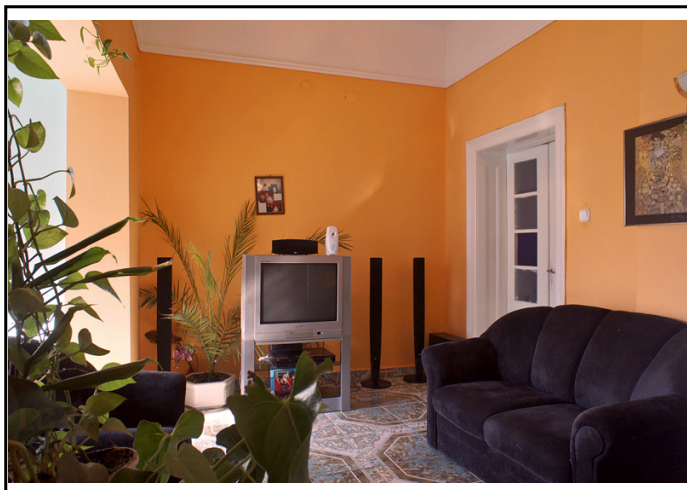

Bp., XX. ker., Pesterzsébet

29795_v

150 nm

68 nm

11.3MFt

Budapest, XX kerület, Pesterzsébet, Által. u.
Lakásidőszak: 2000-2005
Lakásidőszak kezdete (nem panel):
61 nm x 32 nm
3
Sarlay Béla
06-30-464-7289
sarlay.bela@lakascentrum.hu