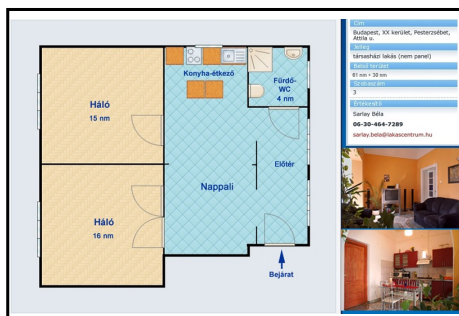

Budapest, XX. kerület, Pesterzsébet

29795\_v

150 nm

68 nm

11.3MFt

JELLEG

házi rész

ALAPADATOK

KÖZMŰVEK

Víz: Bekötve  
Villany: Bekötve

Gáz: Bekötve  
Csatorna: Bekötve

HIRDETÉS SZÖVEGE

A ház magántulajdonú, Erzsébet központjától 10 percnyi sétára (busszal egy megálló), csendes mellékutcában helyezkedik el.  
Az épület rendezett, négy lakás van benne, a lakóközösség kulturált, összetartó.  
Az épületen belül ez a házi rész külön helyezkedik el, nettó ~68 nm, átlagos állapotú, ill. részben felújított, falszomszéd nincs, és tartozik hozzá egy kizárólagos használatú kertész (kb. 150 nm), egy ~30 nm-es, különálló épülettel, amely jelenleg tárolóként funkcionál, valamint egy pince.  
A házi rész utcára és kertre is néz.