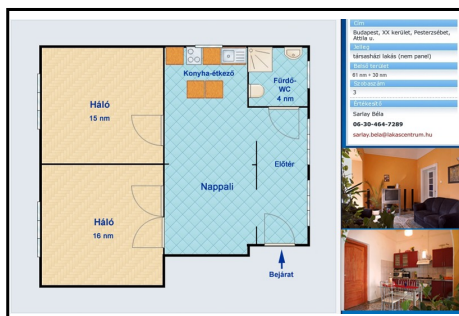

Bp., XX. ker., Pesterzsébet

29795_v

150 nm

68 nm

11.3MFt

Budapest, XX kerület, Pesterzsébet, Által. u.
Lakásidőszak: 2000-2005
Lakásidőszak kezdete (nem panel):
61 nm x 32 nm
3
Sarlay Béla
06-30-464-7289
sarlay.bela@lakascentrum.hu

JELLEG

házi rész

ALAPADATOK

Szobaszám: 3
Komfort fokozat: Összkomfortos
Fűtési mód: Gázkonvektor
Építés éve: 1960

Belmagasság: 3 m
Tájolás: KNY.
Garázs / gépkocsi beálló: Nincs
Ingatlan állapota kívül: átlagos
Ingatlan állapota belül: átlagos

KÖZMŰVEK

Víz: Bekötve
Villany: Bekötve

Gáz: Bekötve
Csatorna: Bekötve

HIRDETÉS SZÖVEGE

A ház magántulajdonú, Erzsébet központjától 10 percnyi sétára (busszal egy megálló), csendes mellékutcában helyezkedik el.
Az épület rendezett, négy lakás van benne, a lakóközösség kulturált, összetartó.
Az épületen belül ez a házi rész külön helyezkedik el, nettó ~68 nm, átlagos állapotú, ill. részben felújított, falszomszéd nincs, és tartozik hozzá egy kizárólagos használatú kertész (kb. 150 nm), egy ~30 nm-es, különálló épülettel, amely jelenleg tárolóként funkcionál, valamint egy pince.
A házi rész utcára és kertre is néz.