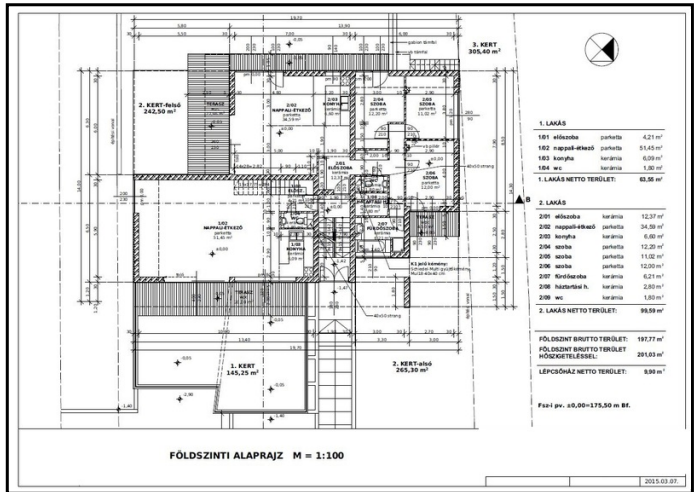

Bp., III. ker., Táborhegy, Táborhegy

30065\_v

taborhegyitarsash | 112 nm

77.286MFt

**JELLEG**

**Újépítésű társasházi lakás**

**ALAPADATOK**

Szobaszám: 2 + 2 fél  
Komfort fokozat: Összkomfortos  
Fűtési mód: Cirko  
Belmagasság: 0 m