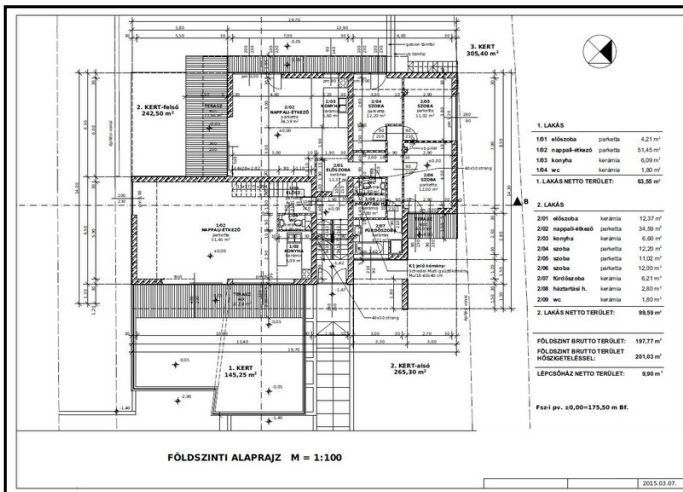

Budapest, III. kerület, Táborhegy, Tábo 30065\_v | taborhegyitarsash | 112 nm | 77.286MFt

**JELLEG**

**Újépítésű társasházi lakás**

**ALAPADATOK**

Szobaszám: 2 + 2 fél  
Komfort fokozat: Összkomfortos  
Fűtési mód: Cirko  
Belmagasság: 0 m