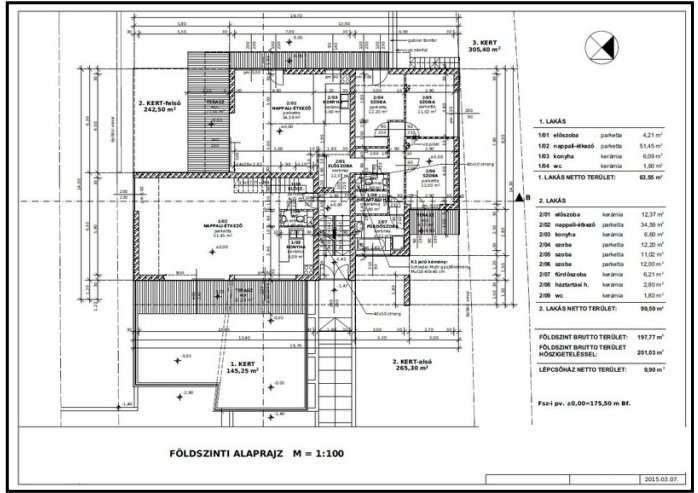

Bp., III. ker., Táborhegy, Táborhegy

30065\_v

taborhegyitarsash | 112 nm

77.286MFt

JELLEG

Újépítésű társasházi lakás

ALAPADATOK

Szobaszám: 2 + 2 fél  
Komfort fokozat: Összkomfortos  
Fűtési mód: Circo  
Belmagasság: 0 m