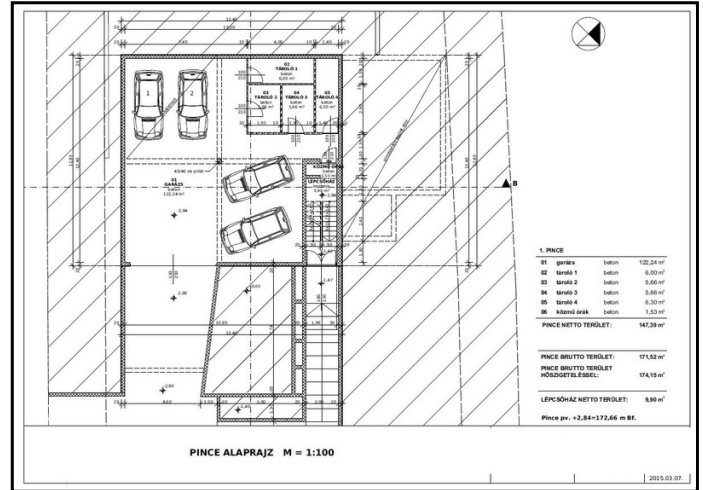

Budapest, III. kerület, Táborhegy

30066_v

taborhegyitarsash | 100 nm

67.275MFt

JELLEG

Újépítésű társasházi lakás

ALAPADATOK

Szobaszám: 2 + 2 fél
Komfort fokozat: Összkomfortos
Fűtési mód: Cirkó
Belmagasság: 0 m

A lakások ingatlanjai a város zajától védve, egy kerítéssel és elektromos kapuval felszerelt belső út végén helyezkednek el. A lakások zárt rendszere kiválóan szolgálja a társasházban lakók intimitását, kényelmét és nyugalmát. A kialakításuk közt megtalálhatóak mind a kisebb, egy plusz két félszobás lakások, mind az öt szobás exkluzív otthon is, gondolva a számos, eltérő vevői igényre. A 70-120 négyzetméteres, zöldövezeti lakások változatos beosztásúak, jellemzően amerikai konyhásak.