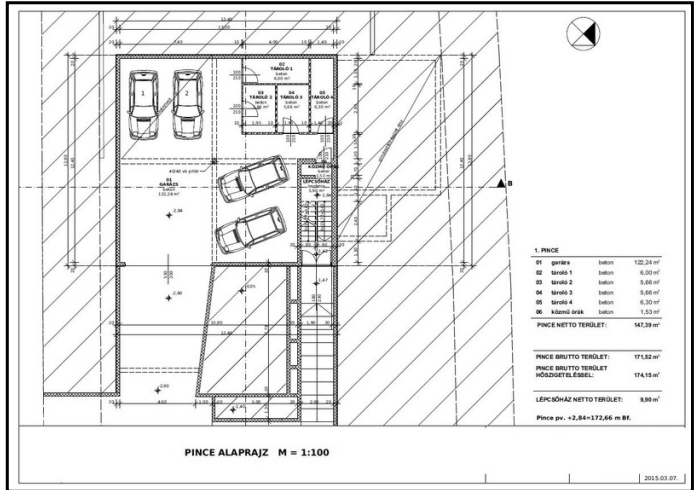

Budapest, III. kerület, Táborhegy

30066_v

taborhegyitarsash | 100 nm

67.275MFt

JELLEG

Újépítésű társasházi lakás

ALAPADATOK

Szobaszám: 2 + 2 fél
Komfort fokozat: Összkomfortos
Fűtési mód: Cirkó
Belmagasság: 0 m

A lakások ingatlanjai a város zajától védve, egy kerítéssel és elektromos kapuval felszerelt belső út végén helyezkednek el. A lakások zárt rendszere kiválóan szolgálja a társasházban lakók intimitását, kényelmét és nyugalmát. A kialakításuk közt megtalálhatóak mind a kisebb, egy plusz két félszobás lakások, mind az öt szobás exkluzív otthon is, gondolva a számos, eltérő vevői igényre. A 70-120 négyzetméteres, zöldövezeti lakások változatos beosztásúak, jellemzően amerikai konyhásak.