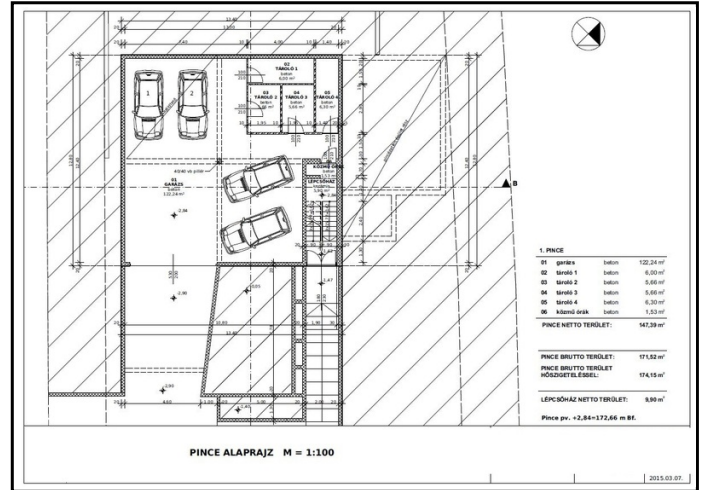

Bp., III. ker., Táborhegy

30066\_v

taborhegyitarsash | 100 nm

67.275MFt

JELLEG

Újépítésű társasházi lakás

ALAPADATOK

Szobaszám: 2 + 2 fél  
Komfort fokozat: Összkomfortos  
Fűtési mód: Cirkó  
Belmagasság: 0 m

A lakások ingatlanjai a város zajától védve, egy kerítéssel és elektromos kapuval felszerelt belső út végén helyezkednek el. A lakások zárt rendszere kiválóan szolgálja a társasházban lakók intimitását, kényelmét és nyugalmát. A kialakításuk közt megtalálhatóak mind a kisebb, egy plusz két félszobás lakások, mind az öt szobás exkluzív otthon is, gondolva a számos, eltérő vevői igényre. A 70-120 négyzetméteres, zöldövezeti lakások változatos beosztásúak, jellemzően amerikai konyhásak.