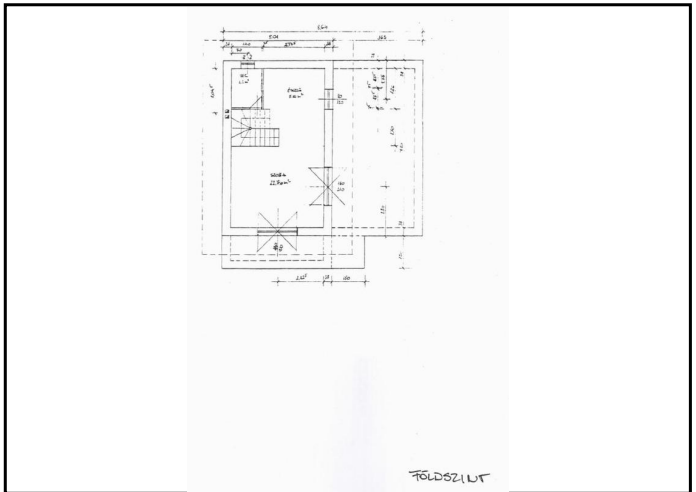

Pest megye, Budakeszi, ,

30142_v

720 nm

73 nm

25MFt

JELLEG

családi ház

ALAPADATOK

Szobaszám: 1 + 3 fél
Komfort fokozat: Összkomfortos
Fűtési mód: Cirko
Építés éve: 1999

Belmagasság: 2.6 m
Tájolás: DNY.
Garázs / gépkocsi beálló: Van
Ingatlan állapota kívül: Jó
Ingatlan állapota belül: Jó

KÖZMŰVEK

Víz: Bekötve
Villany: Bekötve

Gáz: Bekötve
Csatorna: Bekötve

HIRDETÉS SZÖVEGE

JÓ LEVEGŐ, CSEND, REÁLIS ÁR mindez Budapest közelségében, ha ilyen házat szeretne ITT az Alkalmom. Rendezett kerten fekvő tetőtér beépítéses, nagy teraszos ház várja leendő gazdáit. Kérdéseire szívesen válaszolok, várom hívását!!!