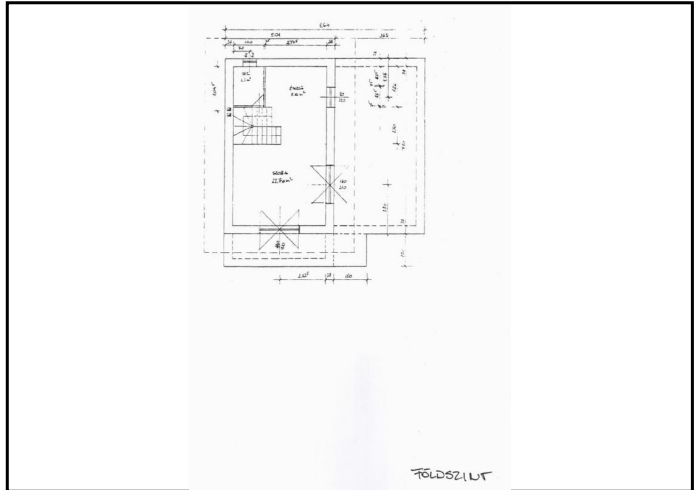

Pest megye, Budakeszi, ,

30142_v

720 nm

73 nm

25MFt

JELLEG

családi ház

ALAPADATOK

Szobaszám: 1 + 3 fél
Komfort fokozat: Összkomfortos
Fűtési mód: Cirko
Építés éve: 1999

Belmagasság: 2.6 m
Tájolás: DNY.
Garázs / gépkocsi beálló: Van
Ingatlan állapota kívül: Jó
Ingatlan állapota belül: Jó

KÖZMŰVEK

Víz: Bekötve
Villany: Bekötve

Gáz: Bekötve
Csatorna: Bekötve

HIRDETÉS SZÖVEGE

JÓ LEVEGŐ, CSEND, REÁLIS ÁR mindez Budapest közelségében, ha ilyen házat szeretne ITT az Alkalmom. Rendezett kerten fekvő tetőtér beépítéses, nagy teraszos ház várja leendő gazdáit. Kérdéseire szívesen válaszolok, várom hívását!!!