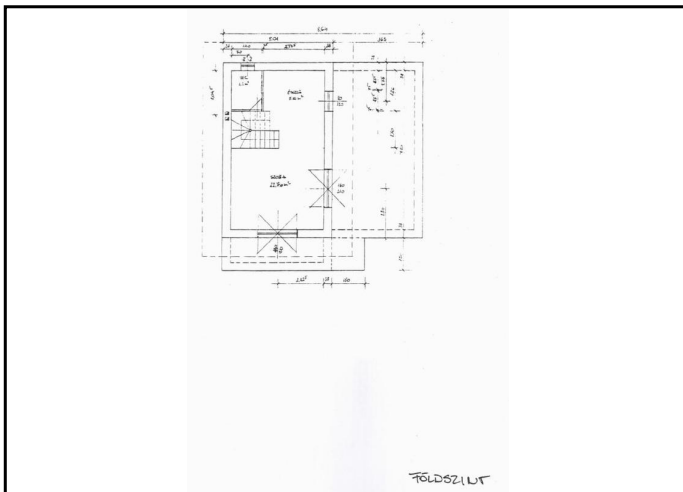

Pest megye, Budakeszi

30142_v

720 nm

73 nm

25MFt

JELLEG

családi ház

ALAPADATOK

Szobaszám: 1 + 3 fél
Komfort fokozat: Összkomfortos
Fűtési mód: Cirko
Építés éve: 1999

Belmagasság: 2.6 m
Tájolás: DNY.
Garázs / gépkocsi beálló: Van
Ingatlan állapota kívül: Jó
Ingatlan állapota belül: Jó

KÖZMŰVEK

Víz: Bekötve
Villany: Bekötve

Gáz: Bekötve
Csatorna: Bekötve

HIRDETÉS SZÖVEGE

JÓ LEVEGŐ, CSEND, REÁLIS ÁR mindez Budapest közelségében, ha ilyen házat szeretne ITT az Alkalmom. Rendezett kerten fekvő tetőtér beépítéses, nagy teraszos ház várja leendő gazdáit. Kérdéseire szívesen válaszolok, várom hívását!!!