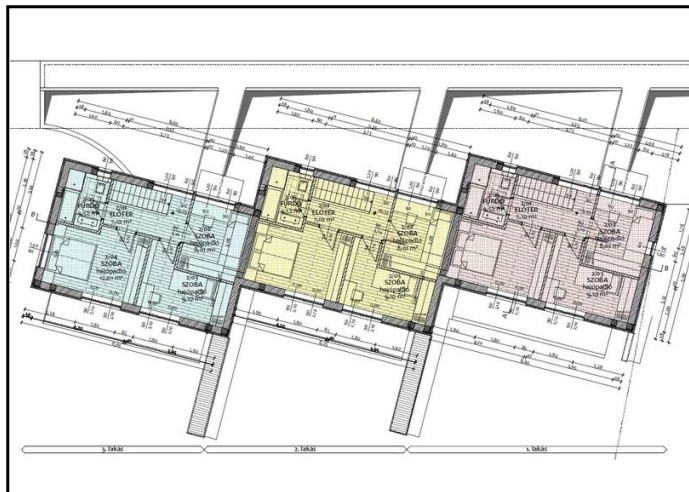

Bp., XI. ker., Madárhegy

30570_v

97 nm

70.99MFt

JELLEG

Újépítésű sorház

ALAPADATOK

Szobaszám: 1 + 3 fél
Komfort fokozat: Összkomfortos
Fűtési mód: Cirkó
Belmagasság: 0 m

Garázs / gépkocsi beálló: Van
Telekerület: 300 nm
Tájolás: NY.
Panoráma: Nincs

PROJECT ADATOK

Hitelügyintéző neve:
Hitelügyintéző telefonszáma:

Átadás várható ideje: 2017. 06
Építési ütem / épület / típus: //1-es lakás