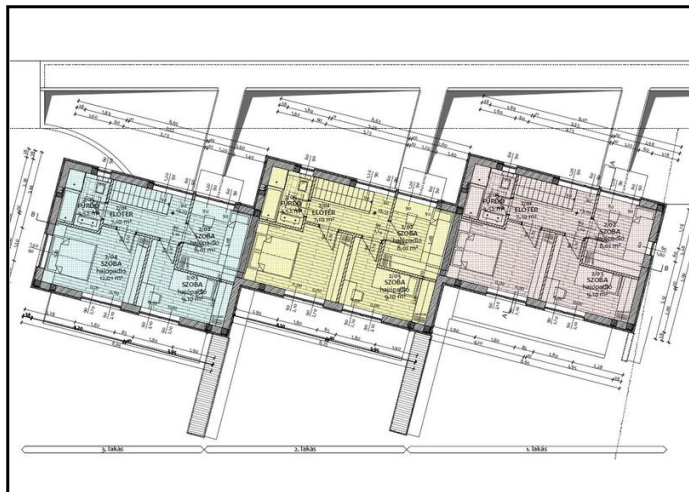

Budapest, XI. kerület, Madárhegy

30570_v

97 nm

70.99MFt

JELLEG

Újépítésű sorház

ALAPADATOK

Szobaszám: 1 + 3 fél
Komfort fokozat: Összkomfortos
Fűtési mód: Cirkó
Belmagasság: 0 m

Garázs / gépkocsi beálló: Van
Telekerület: 300 nm
Tájolás: NY.
Panoráma: Nincs

PROJECT ADATOK

Hitelügyintéző neve:
Hitelügyintéző telefonszáma:

Átadás várható ideje: 2017. 06
Építési ütem / épület / típus: //1-es lakás