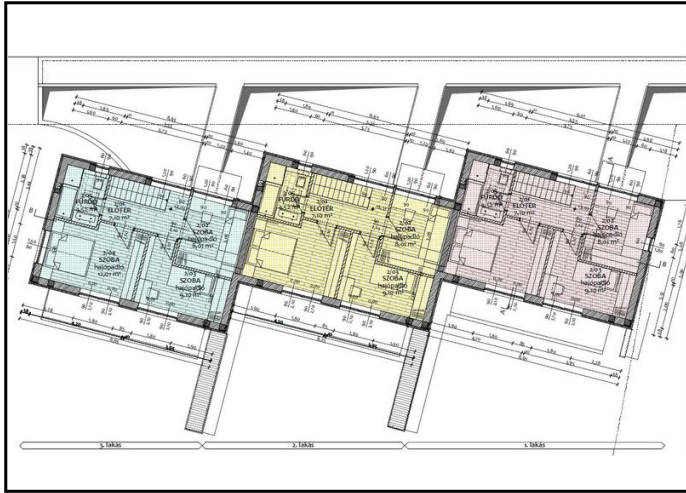

Bp., XI. ker., Madárhegy

30570_v

97 nm

70.99MFt

JELLEG

Újépítésű sorház

ALAPADATOK

Szobaszám: 1 + 3 fél
Komfort fokozat: Összkomfortos
Fűtési mód: Cirkó
Belmagasság: 0 m

Garázs / gépkocsi beálló: Van
Telekerület: 300 nm
Tájolás: NY.
Panoráma: Nincs

PROJECT ADATOK

Hitelügyintéző neve:
Hitelügyintéző telefonszáma:

Átadás várható ideje: 2017. 06
Építési ütem / épület / típus: //1-es lakás