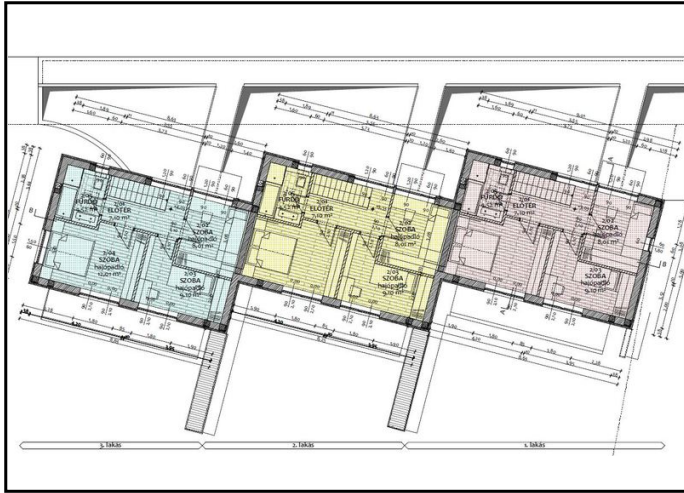

Bp., XI. ker., Madárhegy

30570_v

97 nm

70.99MFt

JELLEG

Újépítésű sorház

ALAPADATOK

Szobaszám: 1 + 3 fél
Komfort fokozat: Összkomfortos
Fűtési mód: Cirkó
Belmagasság: 0 m

Garázs / gépkocsi beálló: Van
Telekerület: 300 nm
Tájolás: NY.
Panoráma: Nincs

PROJECT ADATOK

Hitelügyintéző neve:
Hitelügyintéző telefonszáma:

Átadás várható ideje: 2017. 06
Építési ütem / épület / típus: //1-es lakás