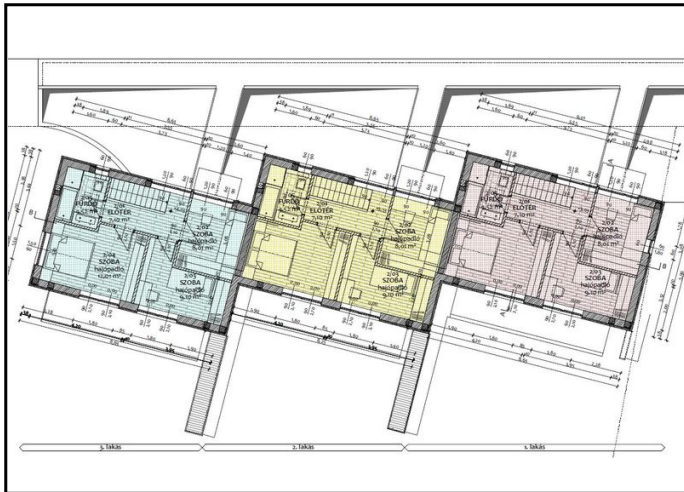

Budapest, XI. kerület, Madárhegy

30570_v

97 nm

70.99MFt

JELLEG

Újépítésű sorház

ALAPADATOK

Szobaszám: 1 + 3 fél
Komfort fokozat: Összkomfortos
Fűtési mód: Cirkó
Belmagasság: 0 m

Garázs / gépkocsi beálló: Van
Telekerület: 300 nm
Tájolás: NY.
Panoráma: Nincs

PROJECT ADATOK

Hitelügyintéző neve:
Hitelügyintéző telefonszáma:

Átadás várható ideje: 2017. 06
Építési ütem / épület / típus: //1-es lakás