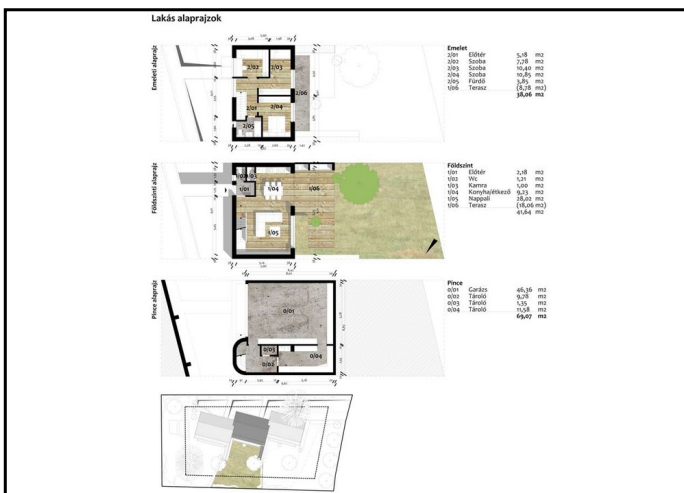

Bp., XI. ker., Madárhegy

30571_v

97 nm

70.99MFt

JELLEG

Újépítésű sorház

ALAPADATOK

Szobaszám: 1 + 3 fél
Komfort fokozat: Összkomfortos
Fűtési mód: Cirkó
Belmagasság: 0 m

Garázs / gépkocsi beálló: Van
Telekerület: 200 nm
Tájolás: NY.
Panoráma: Nincs

PROJECT ADATOK

Hitelügyintéző neve:
Hitelügyintéző telefonszáma:

Átadás várható ideje: 2017. 06
Építési ütem / épület / típus: //2-es lakás