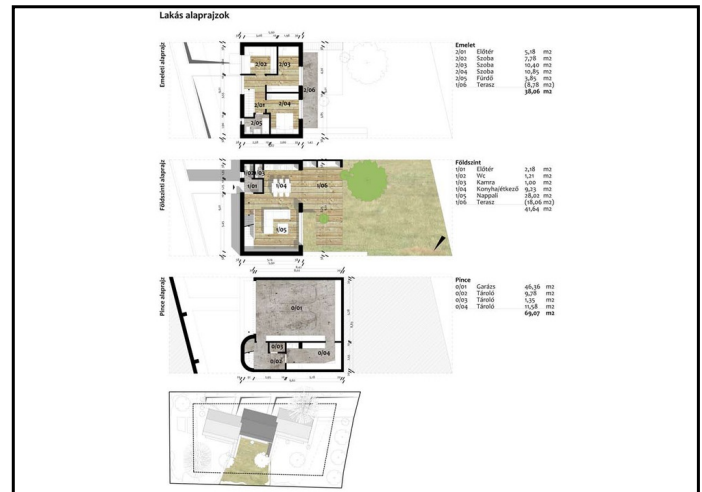

Bp., XI. ker., Madárhegy

30572_v

97 nm

70.99MFt

JELLEG

Újépítésű sorház

ALAPADATOK

Szobaszám: 1 + 3 fél
Komfort fokozat: Összkomfortos
Fűtési mód: Cirkó
Belmagasság: 0 m

Garázs / gépkocsi beálló: Van
Telekerület: 300 nm
Tájolás: NY.
Panoráma: Nincs

PROJECT ADATOK

Hitelügyintéző neve:
Hitelügyintéző telefonszáma:

Átadás várható ideje: 2017. 06
Építési ütem / épület / típus: //3-as lakás