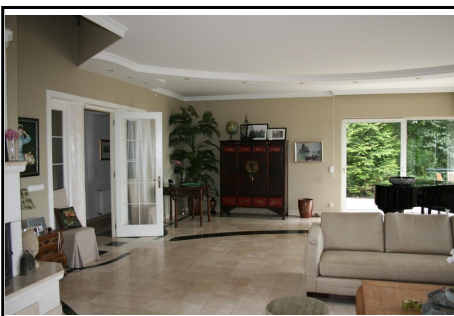

Bp., XII. ker., Svábhegy

30643_v

1 nm

893 nm

390MFt

JELLEG

családi ház

ALAPADATOK

Szobaszám: 8
Komfort fokozat: Luxus
Fűtési mód: Cirko
Építés éve: nincs megadva

Belmagasság: 0 m
Tájolás: .
Garázs / gépkocsi beálló: Van
Ingatlan állapota kívül: Luxus
Ingatlan állapota belül: Luxus

KÖZMŰVEK

Víz: Bekötve
Villany: Bekötve

Gáz: Bekötve
Csatorna: Bekötve

HIRDETÉS SZÖVEGE

Budapest XII. kerületében, a Sváb-hegy legmagasabb pontjánál - a Normafánál vételre és bérbeadásra is kínálunk egy 5 szintes, bruttó 893 m²-es luxus családi házat.

Az első osztályú minőségű épület utcai szintjén találja az 5 állásos garázst, és tároló helyiségeket. Innen néhány lépcsővel jut a vendéglakáshoz, amely egy nappalit, konyhát, mosdót és egy fürdőszobát tartalmaz.

A belső lifttel rendelkező ház uszodaszintjén élvezheti a fészített víztükrű belső medencét, a 6 személyes