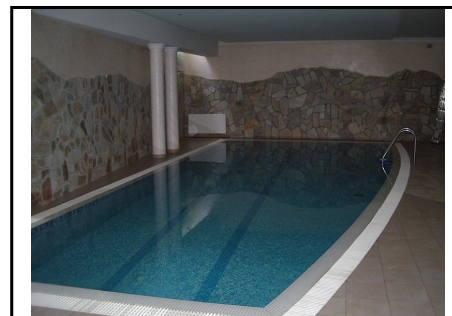

Bp., XII. ker., Svábhegy

30643_v

1 nm

893 nm

390MFt

JELLEG

családi ház

ALAPADATOK

Szobaszám: 8
Komfort fokozat: Luxus
Fűtési mód: Cirko
Építés éve: nincs megadva

Belmagasság: 0 m
Tájolás: .
Garázs / gépkocsi beálló: Van
Ingatlan állapota kívül: Luxus
Ingatlan állapota belül: Luxus

KÖZMŰVEK

Víz: Bekötve
Villany: Bekötve

Gáz: Bekötve
Csatorna: Bekötve

HIRDETÉS SZÖVEGE

Budapest XII. kerületében, a Sváb-hegy legmagasabb pontjánál - a Normafánál vételre és bérbeadásra is kínálunk egy 5 szintes, bruttó 893 m²-es luxus családi házat.

Az első osztályú minőségű épület utcai szintjén találja az 5 állásos garázst, és tároló helyiségeket. Innen néhány lépcsővel jut a vendéglakáshoz, amely egy nappalit, konyhát, mosdót és egy fürdőszobát tartalmaz.

A belső lifttel rendelkező ház uszodaszintjén élvezheti a fészített víztükrű belső medencét, a 6 személyes