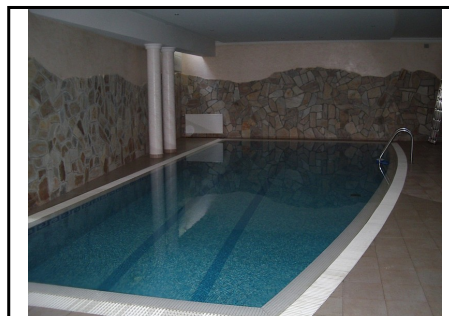

Bp., XII. ker., Svábhegy

30643_v

1 nm

893 nm

390MFt

JELLEG

családi ház

ALAPADATOK

Szobaszám: 8
Komfort fokozat: Luxus
Fűtési mód: Cirko
Építés éve: nincs megadva

Belmagasság: 0 m
Tájolás: .
Garázs / gépkocsi beálló: Van
Ingatlan állapota kívül: Luxus
Ingatlan állapota belül: Luxus

KÖZMŰVEK

Víz: Bekötve
Villany: Bekötve

Gáz: Bekötve
Csatorna: Bekötve

HIRDETÉS SZÖVEGE

Budapest XII. kerületében, a Sváb-hegy legmagasabb pontjánál - a Normafánál vételre és bérbeadásra is kínálunk egy 5 szintes, bruttó 893 m²-es luxus családi házat.

Az első osztályú minőségű épület utcai szintjén találja az 5 állásos garázst, és tároló helyiségeket. Innen néhány lépcsővel jut a vendéglakáshoz, amely egy nappalit, konyhát, mosdót és egy fürdőszobát tartalmaz.

A belső lifttel rendelkező ház uszodaszintjén élvezheti a fészített víztükrű belső medencét, a 6 személyes