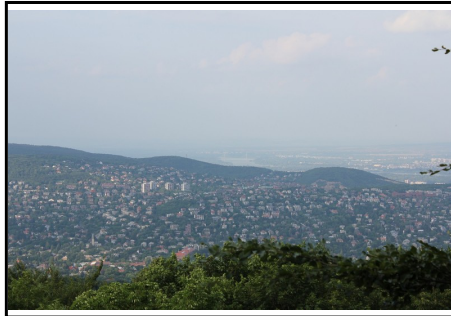

Budapest, XII. kerület, Svábhegy

30643\_v

1 nm

893 nm

390MFt

JELLEG

családi ház

ALAPADATOK

KÖZMŰVEK

Víz: Bekötve  
Villany: Bekötve

Gáz: Bekötve  
Csatorna: Bekötve

HIRDETÉS SZÖVEGE

Budapest XII. kerületében, a Sváb-hegy legmagasabb pontjánál - a Normafánál vételre és bérbeadásra is kínálunk egy 5 szintes, bruttó 893 m<sup>2</sup>-es luxus családi házat.