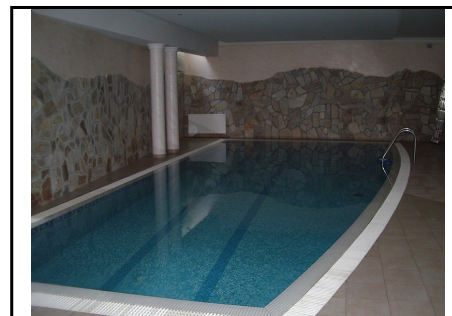

Bp., XII. ker., Svábhegy

30643_v

1 nm

893 nm

390Mft

JELLEG

családi ház

ALAPADATOK

Szobaszám: 8
Komfort fokozat: Luxus
Fűtési mód: Cirko
Építés éve: nincs megadva

Belmagasság: 0 m
Tájolás: .
Garázs / gépkocsi beálló: Van
Ingatlan állapota kívül: Luxus
Ingatlan állapota belül: Luxus

KÖZMŰVEK

Víz: Bekötve
Villany: Bekötve

Gáz: Bekötve
Csatorna: Bekötve

HIRDETÉS SZÖVEGE

Budapest XII. kerületében, a Sváb-hegy legmagasabb pontjánál - a Normafánál vételre és bérbeadásra is kínálunk egy 5 szintes, bruttó 893 m²-es luxus családi házat.

Az első osztályú minőségű épület utcai szintjén találja az 5 állásos garázst, és tároló helyiségeket. Innen néhány lépcsővel jut a vendéglakáshoz, amely egy nappalit, konyhát, mosdót és egy fürdőszobát tartalmaz.

A belső lifttel rendelkező ház uszodaszintjén élvezheti a fészített víztükrű belső medencét, a 6 személyes