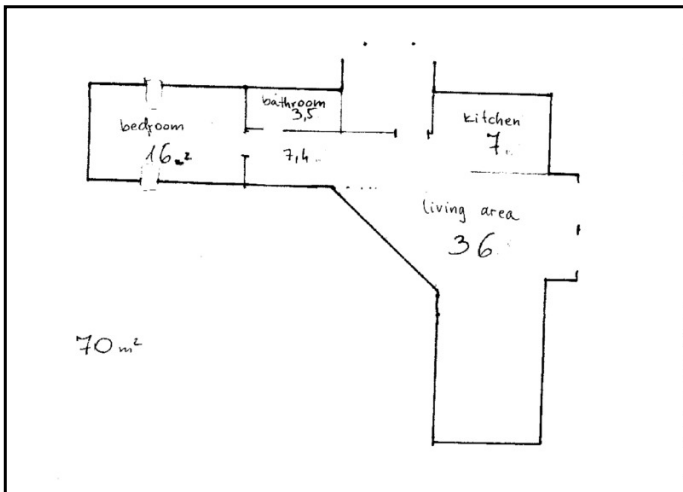

Budapest, II. kerület, Hűvösvölgy

30898_v

65 nm

125E Ft/hó

JELLEG

társasházi lakás (nem panel)

ALAPADATOK

Szobaszám:	1 + 1 fél
Komfort fokozat:	Összkomfortos
Fűtési mód:	Cirko
Belmagasság:	0 m
Építés éve:	nincs megadva
Közös költség:	Nem ismert
Lift:	Nincs

Hová néz az ingatlan?	Kertre
Honnan nyílik az ingatlan?	Lépcsőházból
Hányadik emeleten van?	Tetőtér
Tájolás:	.
Garázs / gépkocsi beálló:	Nincs
Ingatlan állapota kívül:	- Nem Meghatározott -
Ingatlan állapota belül:	- Nem Meghatározott -

A lakás kb 65 nm-es, egy többgenerációs családi ház teljes tetőterében helyezkedik el: amerikai konyhás nappali-étkező, háló, fürdő(zuhany,mosdó,wc) Gyönyörű kilátás!

A lakás bútorozott, gépesített.