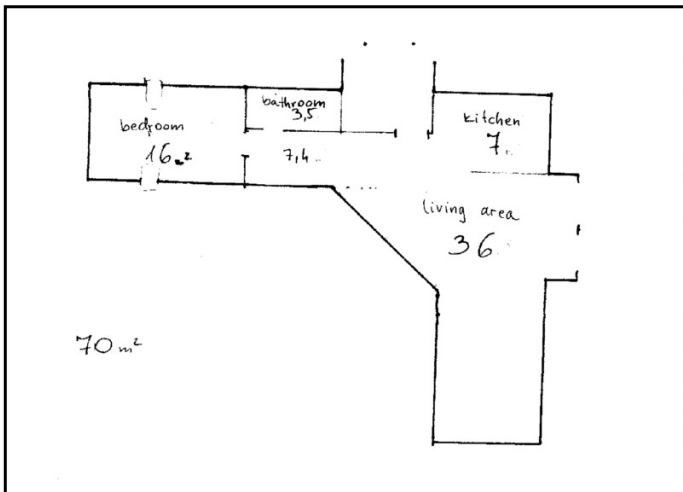

Bp., II. ker., Hűvösvölgy

30898\_v

65 nm

125E Ft/hó

JELLEG

társasházi lakás (nem panel)

ALAPADATOK

Szobaszám:	1 + 1 fél
Komfort fokozat:	Összkomfortos
Fűtési mód:	Cirko
Belmagasság:	0 m
Építés éve:	nincs megadva
Közös költség:	Nem ismert
Lift:	Nincs

Hová néz az ingatlan?	Kertre
Honnan nyílik az ingatlan?	Lépcsőházból
Hányadik emeleten van?	Tetőtér
Tájolás:	.
Garázs / gépkocsi beálló:	Nincs
Ingatlan állapota kívül:	- Nem Meghatározott -
Ingatlan állapota belül:	- Nem Meghatározott -

A lakás kb 65 nm-es, egy többgenerációs családi ház teljes tetőterében helyezkedik el: amerikai konyhás nappali-étkező, háló, fürdő(zuhany,mosdó,wc) Gyönyörű kilátás!

A lakás bútorozott, gépesített.