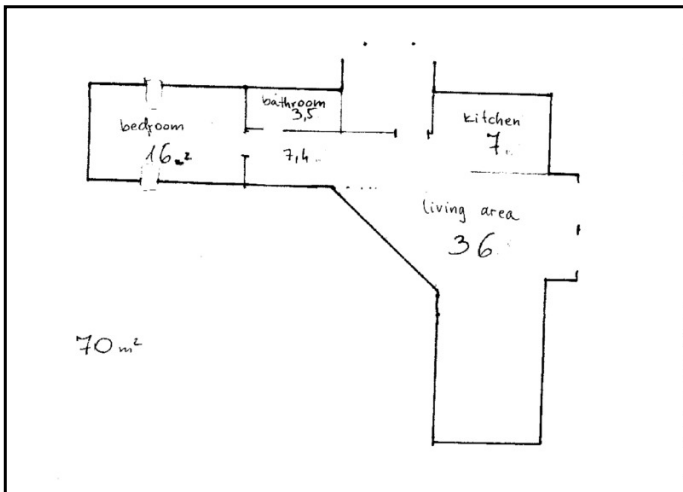

Bp., II. ker., Hűvösvölgy

30898_v

65 nm

125E Ft/hó

JELLEG

társasházi lakás (nem panel)

ALAPADATOK

Szobaszám:	1 + 1 fél
Komfort fokozat:	Összkomfortos
Fűtési mód:	Cirko
Belmagasság:	0 m
Építés éve:	nincs megadva
Közös költség:	Nem ismert
Lift:	Nincs

Hová néz az ingatlan?	Kertre
Honnan nyílik az ingatlan?	Lépcsőházból
Hányadik emeleten van?	Tetőtér
Tájolás:	.
Garázs / gépkocsi beálló:	Nincs
Ingatlan állapota kívül:	- Nem Meghatározott -
Ingatlan állapota belül:	- Nem Meghatározott -

A lakás kb 65 nm-es, egy többgenerációs családi ház teljes tetőterében helyezkedik el: amerikai konyhás nappali-étkező, háló, fürdő(zuhany,mosdó,wc) Gyönyörű kilátás!

A lakás bútorozott, gépesített.