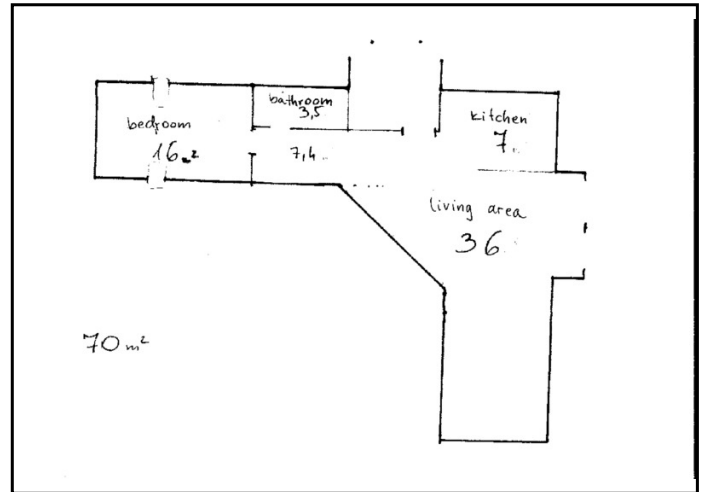

Bp., II. ker., Hűvösvölgy

30898_v

65 nm

125E Ft/hó

JELLEG

társasházi lakás (nem panel)

ALAPADATOK

Szobaszám:	1 + 1 fél
Komfort fokozat:	Összkomfortos
Fűtési mód:	Cirko
Belmagasság:	0 m
Építés éve:	nincs megadva
Közös költség:	Nem ismert
Lift:	Nincs

Hová néz az ingatlan?	Kertre
Honnan nyílik az ingatlan?	Lépcsőházból
Hányadik emeleten van?	Tetőtér
Tájolás:	.
Garázs / gépkocsi beálló:	Nincs
Ingatlan állapota kívül:	- Nem Meghatározott -
Ingatlan állapota belül:	- Nem Meghatározott -

A lakás kb 65 nm-es, egy többgenerációs családi ház teljes tetőterében helyezkedik el: amerikai konyhás nappali-étkező, háló, fürdő(zuhany,mosdó,wc) Gyönyörű kilátás!

A lakás bútorozott, gépesített.