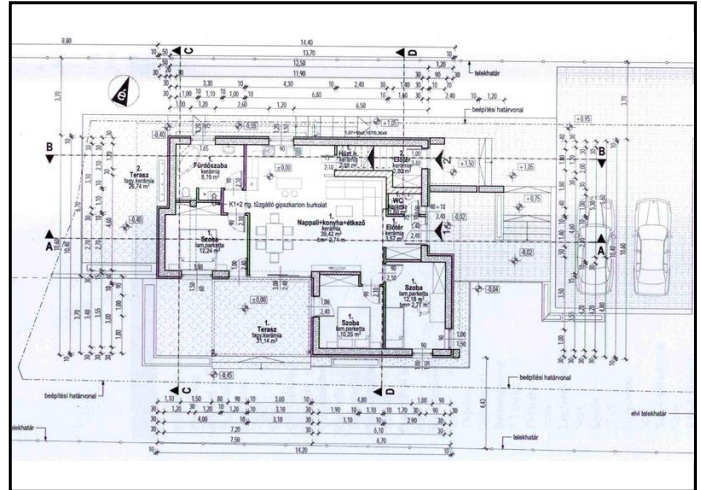

**Pest megye, Budaörs**

**31316\_v**

**104 nm**

**47.9MFt**

**JELLEG**

**Újépítésű társasházi lakás**

**ALAPADATOK**

Szobaszám:	3 + 1 fél
Komfort fokozat:	Összkomfortos
Fűtési mód:	Cirko
Belmagasság:	2.7 m
Építés éve:	2016
Közös költség:	Nem ismert
Lift:	Nincs

Hová néz az ingatlan?	Kertre
Honnan nyílik az ingatlan?	Lépcsőházból
Hányadik emeleten van?	Földszint
Tájolás:	DNY.
Garázs / gépkocsi beálló:	Van
Ingatlan állapota kívül:	új
Ingatlan állapota belül:	új

**HIRDETÉS SZÖVEGE**

**MINIMÁL STILUST, ÚJ ÉPÍTÉSŪT KEDVELŐKNEK!**

2016. II. negyedévében kerül átadásra ez a BUDAÖRS-RÓZSADOMBJÁN, a Naphegyen épülő, 2 lakásos házban lévő 104 nm-es, 31 nm-es terasszal, 250 nm-es saját kertrésszel épülő földszinti lakása. Az ingatlan PRÉMIUM KATEGÓRIÁS KIVITELEZÉSBE kerül átadásra, A+-os energiatanúsítvány, 6 légkamrás nyílászárók, 3 rétegű üvegezés, burkolatok választhatók 4000,- Ft-ig!