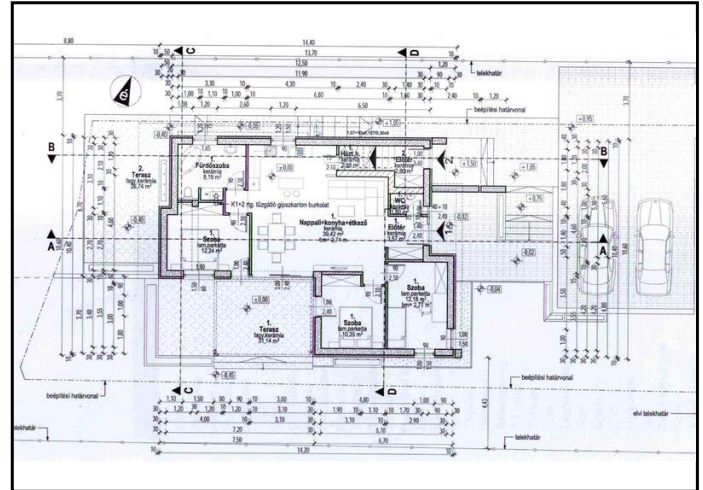

Pest megye, Budaörs, Nap-hegy,

31316_v

104 nm

47.9MFt

JELLEG

Újépítésű társasházi lakás

ALAPADATOK

Szobaszám:	3 + 1 fél
Komfort fokozat:	Összkomfortos
Fűtési mód:	Cirko
Belmagasság:	2.7 m
Építés éve:	2016
Közös költség:	Nem ismert
Lift:	Nincs

Hová néz az ingatlan?	Kertre
Honnan nyílik az ingatlan?	Lépcsőházból
Hányadik emeleten van?	Földszint
Tájolás:	DNY.
Garázs / gépkocsi beálló:	Van
Ingatlan állapota kívül:	új
Ingatlan állapota belül:	új

HIRDETÉS SZÖVEGE

MINIMÁL STILUST, ÚJ ÉPÍTÉSŪT KEDVELŐKNEK!

2016. II. negyedévében kerül átadásra ez a BUDAÖRS-RÓZSADOMBJÁN, a Naphegyen épülő, 2 lakásos házban lévő 104 nm-es, 31 nm-es terasszal, 250 nm-es saját kertrésszel épülő földszinti lakása. Az ingatlan PRÉMIUM KATEGÓRIÁS KIVITELEZÉSBE kerül átadásra, A+-os energiatanúsítvány, 6 légkamrás nyílászárók, 3 rétegű üvegezés, burkolatok választhatók 4000,- Ft-ig!