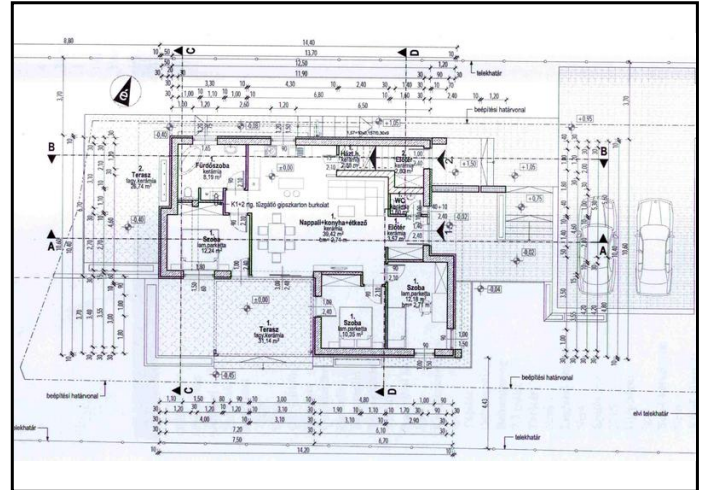

**Pest megye, Budaörs**

**31316\_v**

**104 nm**

**47.9MFt**

**JELLEG**

**Újépítésű társasházi lakás**

**ALAPADATOK**

Szobaszám:	3 + 1 fél
Komfort fokozat:	Összkomfortos
Fűtési mód:	Cirko
Belmagasság:	2.7 m
Építés éve:	2016
Közös költség:	Nem ismert
Lift:	Nincs

Hová néz az ingatlan?	Kertre
Honnan nyílik az ingatlan?	Lépcsőházból
Hányadik emeleten van?	Földszint
Tájolás:	DNY.
Garázs / gépkocsi beálló:	Van
Ingatlan állapota kívül:	új
Ingatlan állapota belül:	új

**HIRDETÉS SZÖVEGE**

**MINIMÁL STILUST, ÚJ ÉPÍTÉSŪT KEDVELŐKNEK!**

2016. II. negyedévében kerül átadásra ez a BUDAÖRS-RÓZSADOMBJÁN, a Naphegyen épülő, 2 lakásos házban lévő 104 nm-es, 31 nm-es terasszal, 250 nm-es saját kertrésszel épülő földszinti lakása. Az ingatlan PRÉMIUM KATEGÓRIÁS KIVITELEZÉSBE kerül átadásra, A+-os energiatanúsítvány, 6 légkamrás nyílászárók, 3 rétegű üvegezés, burkolatok választhatók 4000,- Ft-ig!