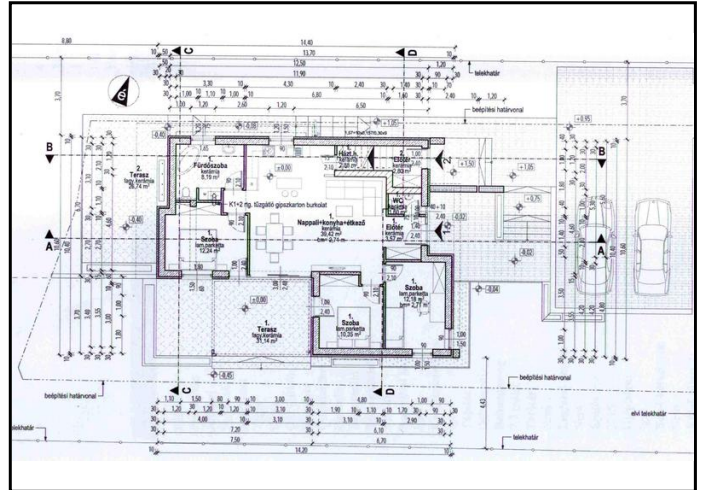

Pest megye, Budaörs, Nap-hegy,

31316_v

104 nm

47.9MFt

JELLEG

Újépítésű társasházi lakás

ALAPADATOK

Szobaszám:	3 + 1 fél
Komfort fokozat:	Összkomfortos
Fűtési mód:	Cirko
Belmagasság:	2.7 m
Építés éve:	2016
Közös költség:	Nem ismert
Lift:	Nincs

Hová néz az ingatlan?	Kertre
Honnan nyílik az ingatlan?	Lépcsőházból
Hányadik emeleten van?	Földszint
Tájolás:	DNY.
Garázs / gépkocsi beálló:	Van
Ingatlan állapota kívül:	új
Ingatlan állapota belül:	új

HIRDETÉS SZÖVEGE

MINIMÁL STILUST, ÚJ ÉPÍTÉSŪT KEDVELŐKNEK!

2016. II. negyedévében kerül átadásra ez a BUDAÖRS-RÓZSADOMBJÁN, a Naphegyen épülő, 2 lakásos házban lévő 104 nm-es, 31 nm-es terasszal, 250 nm-es saját kertrésszel épülő földszinti lakása. Az ingatlan PRÉMIUM KATEGÓRIÁS KIVITELEZÉSBE kerül átadásra, A+-os energiatanúsítvány, 6 légkamrás nyílászárók, 3 rétegű üvegezés, burkolatok választhatók 4000,- Ft-ig!