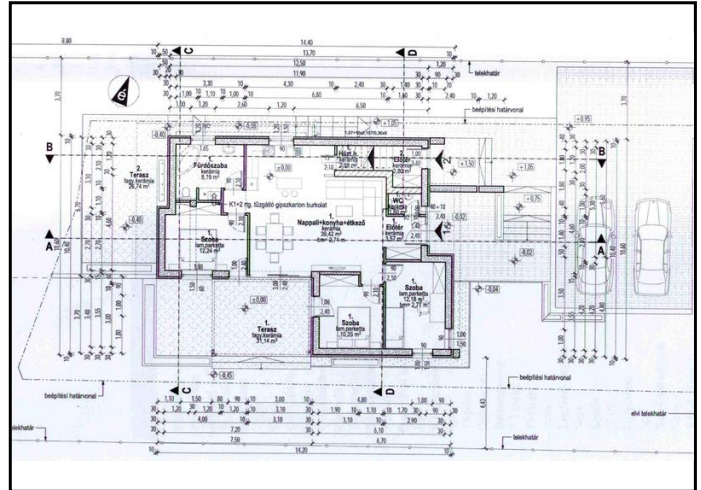

Pest megye, Budaörs

31316_v

104 nm

47.9MFt

JELLEG

Újépítésű társasházi lakás

ALAPADATOK

Szobaszám:	3 + 1 fél
Komfort fokozat:	Összkomfortos
Fűtési mód:	Cirko
Belmagasság:	2.7 m
Építés éve:	2016
Közös költség:	Nem ismert
Lift:	Nincs

Hová néz az ingatlan?	Kertre
Honnan nyílik az ingatlan?	Lépcsőházból
Hányadik emeleten van?	Földszint
Tájolás:	DNY.
Garázs / gépkocsi beálló:	Van
Ingatlan állapota kívül:	új
Ingatlan állapota belül:	új

HIRDETÉS SZÖVEGE

MINIMÁL STILUST, ÚJ ÉPÍTÉSŪT KEDVELŐKNEK!

2016. II. negyedévében kerül átadásra ez a BUDAÖRS-RÓZSADOMBJÁN, a Naphegyen épülő, 2 lakásos házban lévő 104 nm-es, 31 nm-es terasszal, 250 nm-es saját kertrésszel épülő földszinti lakása. Az ingatlan PRÉMIUM KATEGÓRIÁS KIVITELEZÉSBE kerül átadásra, A+-os energiatanúsítvány, 6 légkamrás nyílászárók, 3 rétegű üvegezés, burkolatok választhatók 4000,- Ft-ig!