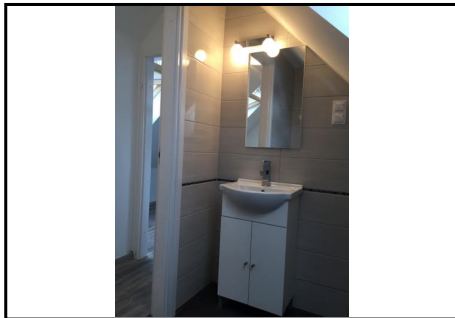

Budapest, II. kerület, Erzsébetliget

31328_v

540 nm

100 nm

250E Ft/hó

JELLEG

sorház

ALAPADATOK

Szobaszám: 3
Komfort fokozat: Duplakomfortos
Fűtési mód: Villany
Építés éve: 1930

Belmagasság: 2.8 m
Tájolás: KNY.
Garázs / gépkocsi beálló: Nincs
Ingatlan állapota kívül: Felújított
Ingatlan állapota belül: Felújított

KÖZMŰVEK

Víz: Bekötve
Villany: Bekötve

Gáz: Bekötve
Csatorna: Bekötve

HIRDETÉS SZÖVEGE

II/a. kerületben Erzsébet telken, néhány lépésre a Széchalom üzletközponttól kiadó egy sorház szélső háza, hosszú távra. Így aztán 10 percnyi gyalogos sétával posta, gyógyszertár, orvosi rendelő, iskolák, óvoda is elérhető.

A felújítás elkészülte óta még nem lakta senki az épületet.

A két szinten elhelyezkedő lakás nappali+2 hálószobából, konyhából és két fürdőszobából áll. A fűtésről norvég elektromos fűtőpanelek gondoskodnak és a nappaliban lévő kandalló.

Kedves, jól élhető kis ház, ami nagyon kedvező környezetben barátságos szomszédok környezetében adhat