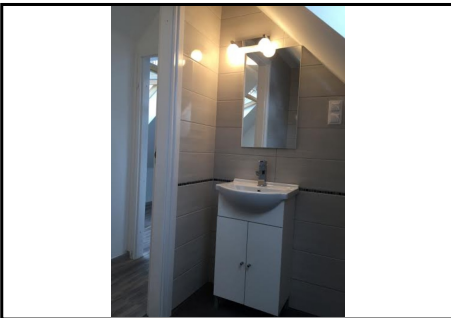

Bp., II. ker., Erzsébetliget

31328_v

540 nm

100 nm

250E Ft/hó

JELLEG

sorház

ALAPADATOK

Szobaszám: 3
Komfort fokozat: Duplakomfortos
Fűtési mód: Villany
Építés éve: 1930

Belmagasság: 2.8 m
Tájolás: KNY.
Garázs / gépkocsi beálló: Nincs
Ingatlan állapota kívül: Felújított
Ingatlan állapota belül: Felújított

KÖZMŰVEK

Víz: Bekötve
Villany: Bekötve

Gáz: Bekötve
Csatorna: Bekötve

HIRDETÉS SZÖVEGE

II/a. kerületben Erzsébet telken, néhány lépésre a Széphalom üzletközponttól kiadó egy sorház szélső háza, hosszú távra. Így aztán 10 percnyi gyalogos sétával posta, gyógyszertár, orvosi rendelő, iskolák, óvoda is elérhető.

A felújítás elkészülte óta még nem lakta senki az épületet.

A két szinten elhelyezkedő lakás nappali+2 hálószobából, konyhából és két fürdőszobából áll. A fűtésről norvég elektromos fűtőpanelek gondoskodnak és a nappaliban lévő kandalló.

Kedves, jól élhető kis ház, ami nagyon kedvező környezetben barátságos szomszédok környezetében adhat