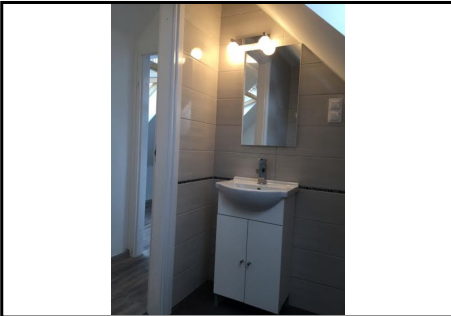

Budapest, II. kerület, Erzsébetliget

31328_v

540 nm

100 nm

250E Ft/hó

JELLEG

sorház

ALAPADATOK

Szobaszám: 3
Komfort fokozat: Duplakomfortos
Fűtési mód: Villany
Építés éve: 1930

Belmagasság: 2.8 m
Tájolás: KNY.
Garázs / gépkocsi beálló: Nincs
Ingatlan állapota kívül: Felújított
Ingatlan állapota belül: Felújított

KÖZMŰVEK

Víz: Bekötve
Villany: Bekötve

Gáz: Bekötve
Csatorna: Bekötve

HIRDETÉS SZÖVEGE

II/a. kerületben Erzsébet telken, néhány lépésre a Széphalom üzletközponttól kiadó egy sorház szélső háza, hosszú távra. Így aztán 10 percnyi gyalogos sétával posta, gyógyszertár, orvosi rendelő, iskolák, óvoda is elérhető.

A felújítás elkészülte óta még nem lakta senki az épületet.

A két szinten elhelyezkedő lakás nappali+2 hálószobából, konyhából és két fürdőszobából áll. A fűtésről norvég elektromos fűtőpanelek gondoskodnak és a nappaliban lévő kandalló.

Kedves, jól élhető kis ház, ami nagyon kedvező környezetben barátságos szomszédok környezetében adhat