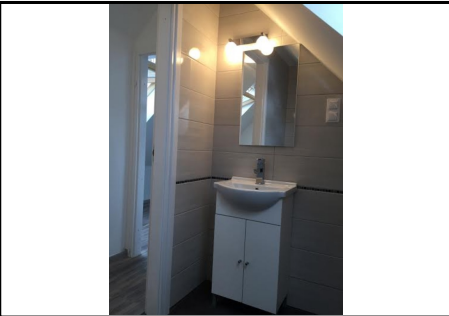

Budapest, II. kerület, Erzsébetliget

31328_v

540 nm

100 nm

250E Ft/hó

JELLEG

sorház

ALAPADATOK

Szobaszám: 3
Komfort fokozat: Duplakomfortos
Fűtési mód: Villany
Építés éve: 1930

Belmagasság: 2.8 m
Tájolás: KNY.
Garázs / gépkocsi beálló: Nincs
Ingatlan állapota kívül: Felújított
Ingatlan állapota belül: Felújított

KÖZMŰVEK

Víz: Bekötve
Villany: Bekötve

Gáz: Bekötve
Csatorna: Bekötve

HIRDETÉS SZÖVEGE

II/a. kerületben Erzsébet telken, néhány lépésre a Széchalom üzletközponttól kiadó egy sorház szélső háza, hosszú távra. Így aztán 10 percnyi gyalogos sétával posta, gyógyszertár, orvosi rendelő, iskolák, óvoda is elérhető.

A felújítás elkészülte óta még nem lakta senki az épületet.

A két szinten elhelyezkedő lakás nappali+2 hálószobából, konyhából és két fürdőszobából áll. A fűtésről norvég elektromos fűtőpanelek gondoskodnak és a nappaliban lévő kandalló.

Kedves, jól élhető kis ház, ami nagyon kedvező környezetben barátságos szomszédok környezetében adhat