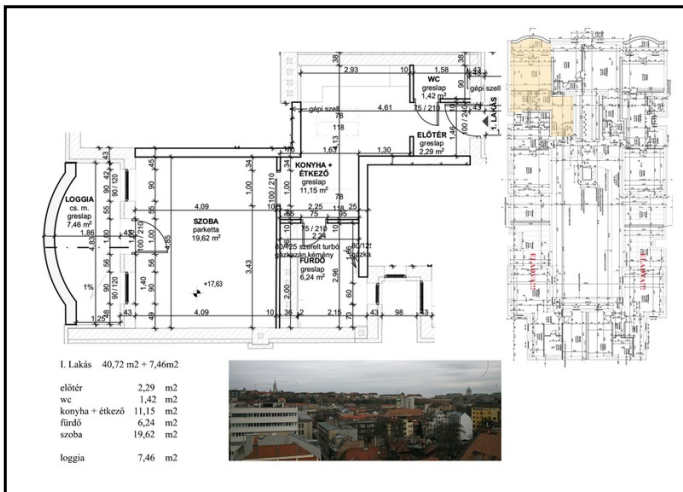

Budapest, I. kerület, Krisztinaváros

31392_v

budaiujepitesu.lc.h | 41 nm

23728Mft

JELLEG

Újépítésű társasházi lakás

ALAPADATOK

Szobaszám:	1	Lift:	Van
Komfort fokozat:	Összkomfortos	Hányadik emeleten van?	4.
Fűtési mód:	Cirko	Tájolás:	D.
Belmagasság:	3 m	Garázs / gépkocsi beálló:	Nincs

HIRDETÉS SZÖVEGE

Egy ékszerdobozt kap aki ezt a lakást választja. A tágas loggiáról gyönyörű kilátásban lehet része. Egy farsztoz nap után egy könyv vagy egy pohár bor társaságában itt feltöltődhet.
A lakás jól tervezett, külön vendég WC, fürdőszoba szolgálja a kényelmet. A tágas étkezőkonyhában kényelmesen elfér egy kisebb társaság is.
A részletes műszaki információkért kérem olvassa el a műszaki leírást.
Jó hír: az ÁFA csökkenése miatt a vételár is csökkent!