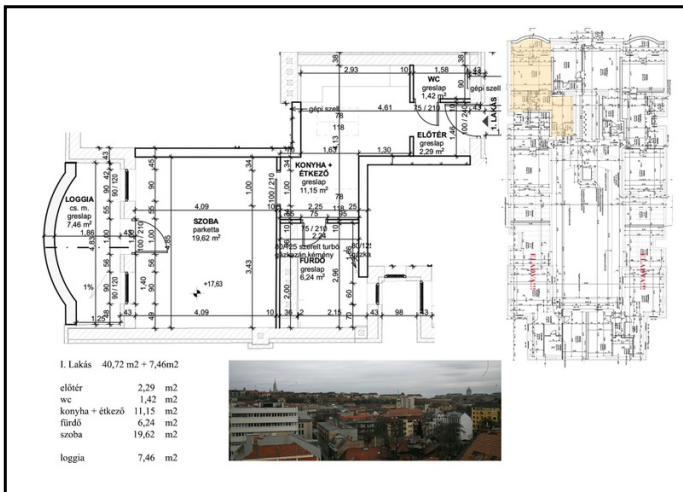

Bp., I. ker., Krisztinaváros

31392\_v

budaiujepitesu.lc.h | 41 nm

23728Mft

JELLEG

Újépítésű társasházi lakás

ALAPADATOK

Szobaszám:	1	Lift:	Van
Komfort fokozat:	Összkomfortos	Hányadik emeleten van?	4.
Fűtési mód:	Cirko	Tájolás:	D.
Belmagasság:	3 m	Garázs / gépkocsi beálló:	Nincs

HIRDETÉS SZÖVEGE

Egy ékszerdobozt kap aki ezt a lakást választja. A tágas loggiáról gyönyörű kilátásban lehet része. Egy farsztoz nap után egy könyv vagy egy pohár bor társaságában itt feltöltődhet.  
A lakás jól tervezett, külön vendég WC, fürdőszoba szolgálja a kényelmet. A tágas étkezőkonyhában kényelmesen elfér egy kisebb társaság is.  
A részletes műszaki információkért kérem olvassa el a műszaki leírást.  
Jó hír: az ÁFA csökkenése miatt a vételár is csökkent!