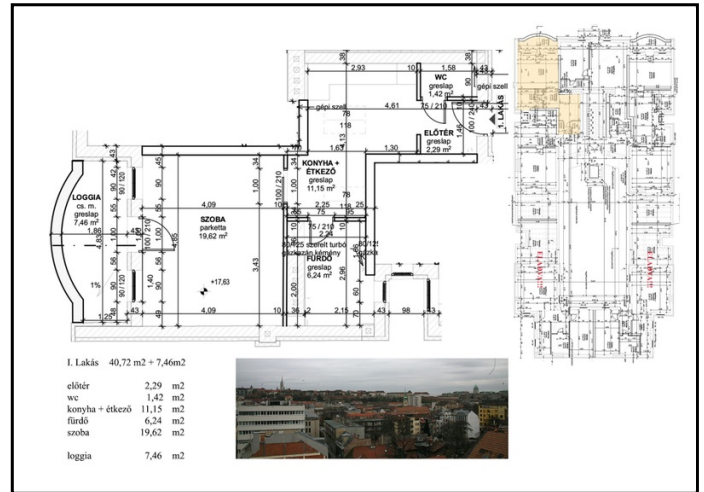

Bp., I. ker., Krisztinaváros

31392_v

budaiujepitesu.lc.h | 41 nm

23728Mft

JELLEG

Újépítésű társasházi lakás

ALAPADATOK

Szobaszám:	1	Lift:	Van
Komfort fokozat:	Összkomfortos	Hányadik emeleten van?	4.
Fűtési mód:	Cirko	Tájolás:	D.
Belmagasság:	3 m	Garázs / gépkocsi beálló:	Nincs

HIRDETÉS SZÖVEGE

Egy ékszerdobozt kap aki ezt a lakást választja. A tágas loggiáról gyönyörű kilátásban lehet része. Egy farsztoz nap után egy könyv vagy egy pohár bor társaságában itt feltöltődhet.
A lakás jól tervezett, külön vendég WC, fürdőszoba szolgálja a kényelmet. A tágas étkezőkonyhában kényelmesen elfér egy kisebb társaság is.
A részletes műszaki információkért kérem olvassa el a műszaki leírást.
Jó hír: az ÁFA csökkenése miatt a vételár is csökkent!