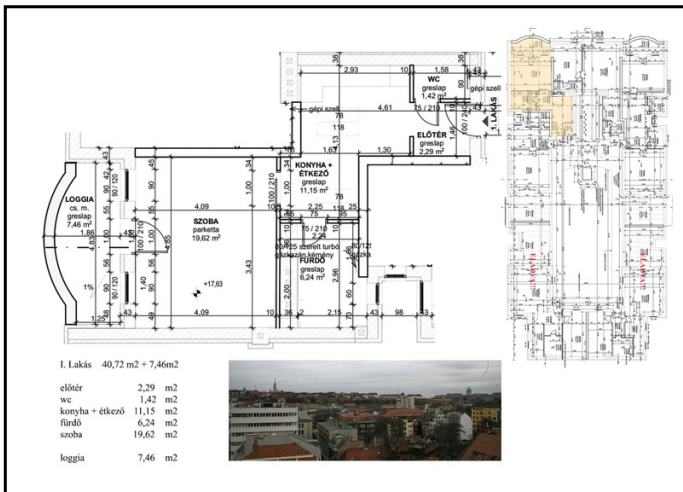

Bp., I. ker., Krisztinaváros

31392\_v

budaiujepitesu.lc.h | 41 nm

23728Mft

JELLEG

Újépítésű társasházi lakás

ALAPADATOK

Szobaszám:	1	Lift:	Van
Komfort fokozat:	Összkomfortos	Hányadik emeleten van?	4.
Fűtési mód:	Cirko	Tájolás:	D.
Belmagasság:	3 m	Garázs / gépkocsi beálló:	Nincs

HIRDETÉS SZÖVEGE

Egy ékszerdobozt kap aki ezt a lakást választja. A tágas loggiáról gyönyörű kilátásban lehet része. Egy farsztó nap után egy könyv vagy egy pohár bor társaságában itt feltöltődhet.  
A lakás jól tervezett, külön vendég WC, fürdőszoba szolgálja a kényelmet. A tágas étkezőkonyhában kényelmesen elfér egy kisebb társaság is.  
A részletes műszaki információkért kérem olvassa el a műszaki leírást.  
Jó hír: az ÁFA csökkenése miatt a vételár is csökkent!