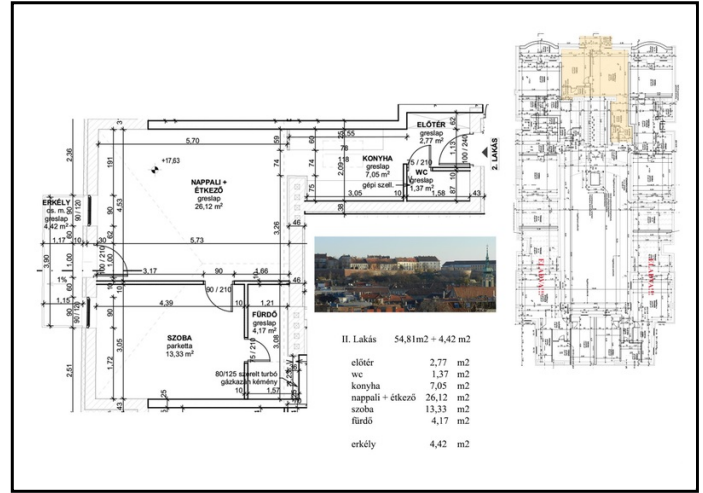

Budapest, I. kerület, Krisztinaváros

31393_v

budaiujepitesu.lc.h 55 nm

30168Mft

JELLEG

Újépítésű társasházi lakás

ALAPADATOK

Szobaszám: 2
Komfort fokozat: Összkomfortos
Fűtési mód: Cirko
Belmagasság: 3 m

Lift: Van
Hányadik emeleten van? 4.
Tájolás: D.
Garázs / gépkocsi beálló: Nincs

PROJECT ADATOK

Hitelügyintéző neve: nincs
Hitelügyintéző telefonszáma: 00

Átadás várható ideje: 2016. 06
Építési ütem/épület/típus: //2.

FIZETÉSI ÜTEMEZÉS

10% mm
A fenti ütemezéstől eltérő, egyedi megállapodás is lehetséges.

HIRDETÉS SZÖVEGE

Utcai frontú lakás, melynek erkélyéről a budai hegyekre lehet látni.
A nappali-étkezőből nyíló hálószoba intim területe a lakásnak. A hálóból nyílik a magánszférához tartozó fürdőszoba. A lakásban található két WC is a kényelmi komfortot növeli.
A részletes műszaki információkért kérem olvassa el a műszaki leírást.
Jó hír: az ÁFA csökkenése miatt a vételár is csökkent!