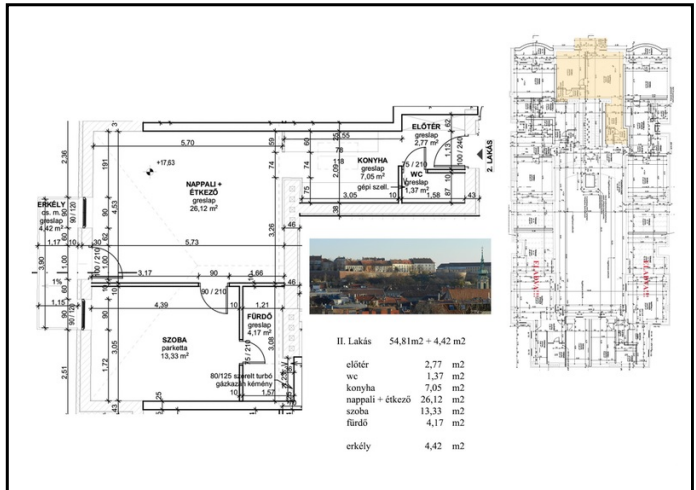

Bp., I. ker., Krisztinaváros

31393_v

budaiujepitesu.lc.h | 55 nm

30168Mft

JELLEG

Újépítésű társasházi lakás

ALAPADATOK

Szobaszám: 2
Komfort fokozat: Összkomfortos
Fűtési mód: Cirko
Belmagasság: 3 m

Lift: Van
Hányadik emeleten van? 4.
Tájolás: D.
Garázs / gépkocsi beálló: Nincs

PROJECT ADATOK

Hitelügyintéző neve: nincs
Hitelügyintéző telefonszáma: 00

Átadás várható ideje: 2016. 06
Építési ütem/épület/típus: //2.

FIZETÉSI ÜTEMEZÉS

10% mm
A fenti ütemezéstől eltérő, egyedi megállapodás is lehetséges.

HIRDETÉS SZÖVEGE

Utcai frontú lakás, melynek erkélyéről a budai hegyekre lehet látni.
A nappali-étkezőből nyíló hálószoba intim területe a lakásnak. A hálóból nyílik a magánszférához tartozó fürdőszoba. A lakásban található két WC is a kényelmi komfortot növeli.
A részletes műszaki információkért kérem olvassa el a műszaki leírást.
Jó hír: az ÁFA csökkenése miatt a vételár is csökkent!