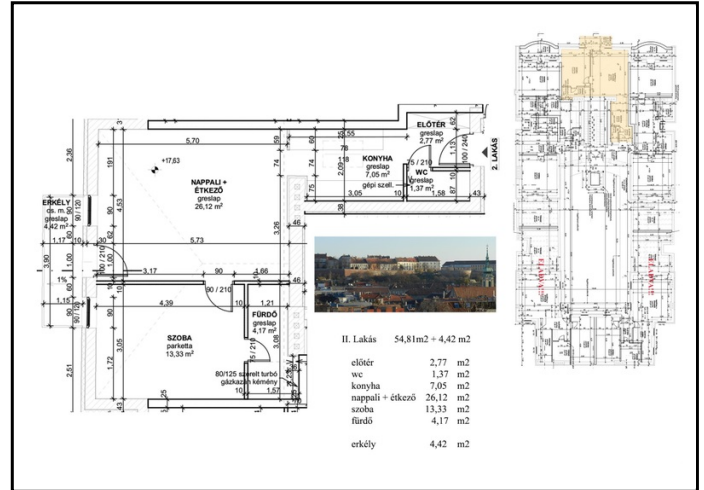

Budapest, I. kerület, Krisztinaváros

31393_v

budaiujepitesu.lc.h 55 nm

30168Mft

JELLEG

Újépítésű társasházi lakás

ALAPADATOK

Szobaszám: 2
Komfort fokozat: Összkomfortos
Fűtési mód: Cirko
Belmagasság: 3 m

Lift: Van
Hányadik emeleten van? 4.
Tájolás: D.
Garázs / gépkocsi beálló: Nincs

PROJECT ADATOK

Hitelügyintéző neve: nincs
Hitelügyintéző telefonszáma: 00

Átadás várható ideje: 2016. 06
Építési ütem/épület/típus: //2.

FIZETÉSI ÜTEMEZÉS

10% mm
A fenti ütemezéstől eltérő, egyedi megállapodás is lehetséges.

HIRDETÉS SZÖVEGE

Utcai frontú lakás, melynek erkélyéről a budai hegyekre lehet látni.
A nappali-étkezőből nyíló hálószoba intim területe a lakásnak. A hálóból nyílik a magánszférához tartozó fürdőszoba. A lakásban található két WC is a kényelmi komfortot növeli.
A részletes műszaki információkért kérem olvassa el a műszaki leírást.
Jó hír: az ÁFA csökkenése miatt a vételár is csökkent!