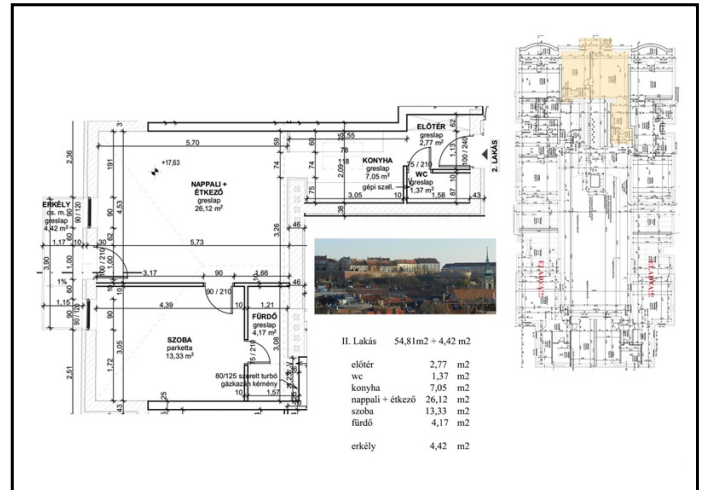

Budapest, I. kerület, Krisztinaváros

31393_v

budaiujepitesu.lc.h 55 nm

30168Mft

JELLEG

Újépítésű társasházi lakás

ALAPADATOK

Szobaszám: 2
Komfort fokozat: Összkomfortos
Fűtési mód: Cirko
Belmagasság: 3 m

Lift: Van
Hányadik emeleten van? 4.
Tájolás: D.
Garázs / gépkocsi beálló: Nincs

PROJECT ADATOK

Hitelügyintéző neve: nincs
Hitelügyintéző telefonszáma: 00

Átadás várható ideje: 2016. 06
Építési ütem/épület/típus: //2.

FIZETÉSI ÜTEMEZÉS

10% mm
A fenti ütemezéstől eltérő, egyedi megállapodás is lehetséges.

HIRDETÉS SZÖVEGE

Utcai frontú lakás, melynek erkélyéről a budai hegyekre lehet látni.
A nappali-étkezőből nyíló hálószoba intim területe a lakásnak. A hálóból nyílik a magánszférához tartozó fürdőszoba. A lakásban található két WC is a kényelmi komfortot növeli.
A részletes műszaki információkért kérem olvassa el a műszaki leírást.
Jó hír: az ÁFA csökkenése miatt a vételár is csökkent!