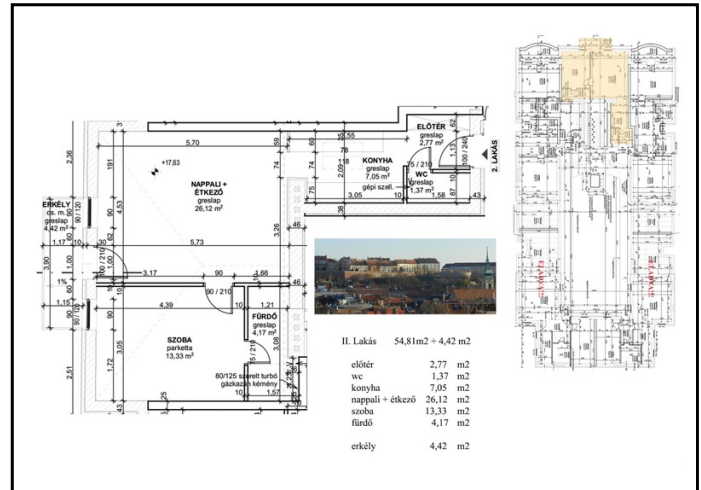

Bp., I. ker., Krisztinaváros

31393_v

budaiujepitesu.lc.h | 55 nm

30168Mft

JELLEG

Újépítésű társasházi lakás

ALAPADATOK

Szobaszám: 2
Komfort fokozat: Összkomfortos
Fűtési mód: Cirko
Belmagasság: 3 m

Lift: Van
Hányadik emeleten van? 4.
Tájolás: D.
Garázs / gépkocsi beálló: Nincs

PROJECT ADATOK

Hitelügyintéző neve: nincs
Hitelügyintéző telefonszáma: 00

Átadás várható ideje: 2016. 06
Építési ütem/épület/típus: //2.

FIZETÉSI ÜTEMEZÉS

10% mm
A fenti ütemezéstől eltérő, egyedi megállapodás is lehetséges.

HIRDETÉS SZÖVEGE

Utcai frontú lakás, melynek erkélyéről a budai hegyekre lehet látni.
A nappali-étkezőből nyíló hálószoba intim területe a lakásnak. A hálóból nyílik a magánszférához tartozó fürdőszoba. A lakásban található két WC is a kényelmi komfortot növeli.
A részletes műszaki információkért kérem olvassa el a műszaki leírást.
Jó hír: az ÁFA csökkenése miatt a vételár is csökkent!