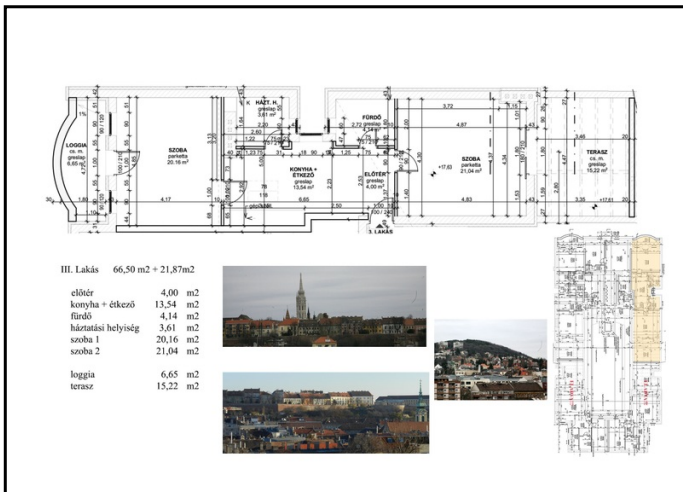

Budapest, I. kerület, Krisztinaváros

31394_v

budaiujepitesu.lc.h 66 nm

41796Mft

JELLEG

Újépítésű társasházi lakás

ALAPADATOK

Szobaszám: 2
Komfort fokozat: Összkomfortos
Fűtési mód: Cirkó
Belmagasság: 3 m

Lift: Van
Hányadik emeleten van? 4.
Tájolás: DNY.
Garázs / gépkocsi beálló: Nincs

PROJECT ADATOK

Hitelügyintéző neve: nincs
Hitelügyintéző telefonszáma: 00

Átadás várható ideje: 2016. 06
Építési ütem/épület/típus: //3.

FIZETÉSI ÜTEMEZÉS

10% mm
A fenti ütemezéstől eltérő, egyedi megállapodás is lehetséges.

HIRDETÉS SZÖVEGE

Kiváló adottságú, nagy teraszos, budai hegyekre panorámás lakás. Két külön bejáratú szobával, háztartási helyiséggel. Itt kerül elhelyezésre a mosó- és szárítógép csatlakozás, a cirkó valamint vendég WC kézmosóval.