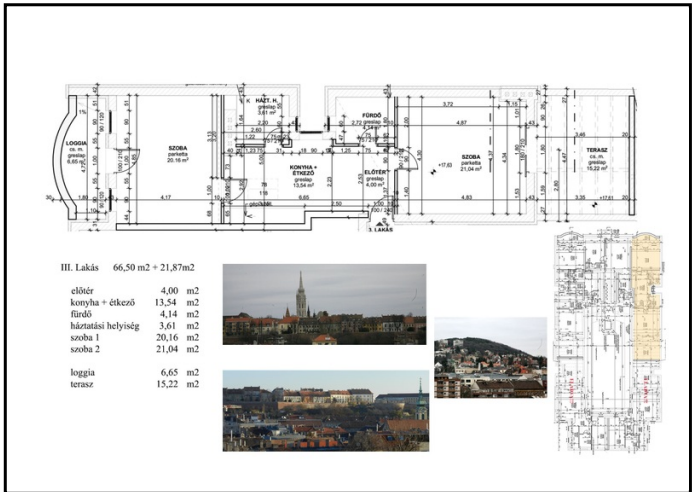

Bp., I. ker., Krisztinaváros

31394_v

budaiujepitesu.lc.h 66 nm

41796Mft

JELLEG

Újépítésű társasházi lakás

ALAPADATOK

Szobaszám: 2
Komfort fokozat: Összkomfortos
Fűtési mód: Cirkó
Belmagasság: 3 m

Lift: Van
Hányadik emeleten van? 4.
Tájolás: DNY.
Garázs / gépkocsi beálló: Nincs

PROJECT ADATOK

Hitelügyintéző neve: nincs
Hitelügyintéző telefonszáma: 00

Átadás várható ideje: 2016. 06
Építési ütem/épület/típus: //3.

FIZETÉSI ÜTEMEZÉS

10% mm
A fenti ütemezéstől eltérő, egyedi megállapodás is lehetséges.

HIRDETÉS SZÖVEGE

Kiváló adottságú, nagy teraszos, budai hegyekre panorámás lakás. Két külön bejáratú szobával, háztartási helyiséggel. Itt kerül elhelyezésre a mosó- és szárítógép csatlakozás, a cirkó valamint vendég WC kézmosóval.