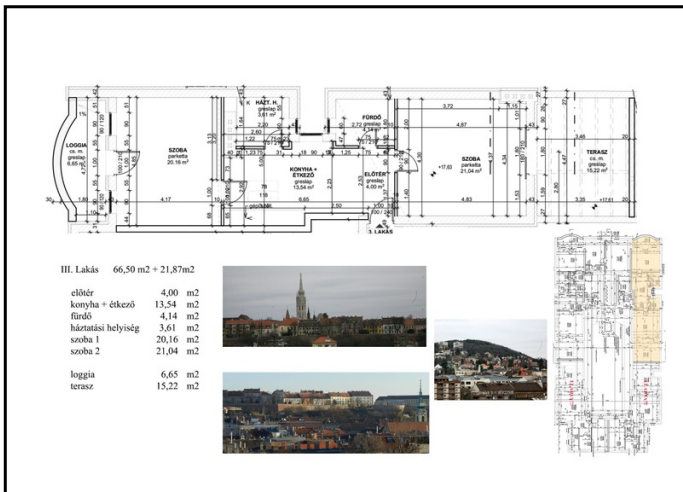

Bp., I. ker., Krisztinaváros

31394_v

budaiujepitesu.lc.h 66 nm

41796Mft

JELLEG

Újépítésű társasházi lakás

ALAPADATOK

Szobaszám:	2	Lift:	Van
Komfort fokozat:	Összkomfortos	Hányadik emeleten van?	4.
Fűtési mód:	Cirko	Tájolás:	DNY.
Belmagasság:	3 m	Garázs / gépkocsi beálló:	Nincs

HIRDETÉS SZÖVEGE

Kiváló adottságú, nagy teraszos, budai hegyekre panorámás lakás. Két külön bejáratú szobával, háztartási helyiséggel. Itt kerül elhelyezésre a mosó- és szárítógép csatlakozás, a cirko valamint vendég WC kézmosóval.