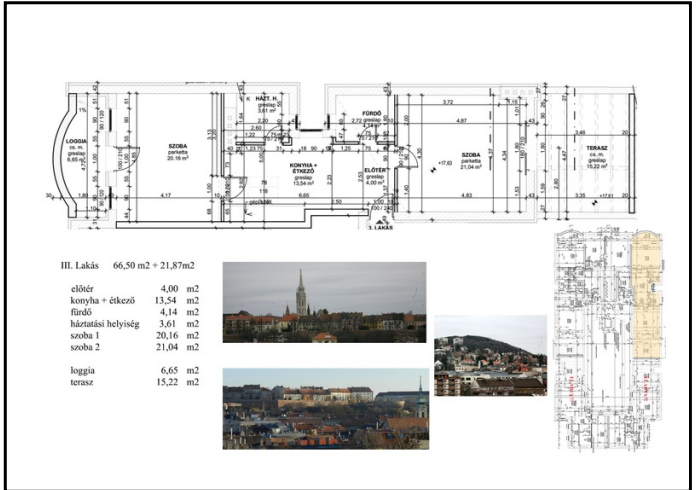

Budapest, I. kerület, Krisztinaváros

31394_v

budaiujepitesu.lc.h | 66 nm

41796Mft

JELLEG

Újépítésű társasházi lakás

ALAPADATOK

Szobaszám: 2
Komfort fokozat: Összkomfortos
Fűtési mód: Cirkó
Belmagasság: 3 m

Lift: Van
Hányadik emeleten van? 4.
Tájolás: DNY.
Garázs / gépkocsi beálló: Nincs

PROJECT ADATOK

Hitelügyintéző neve: nincs
Hitelügyintéző telefonszáma: 00

Átadás várható ideje: 2016. 06
Építési ütem/épület/típus: //3.

FIZETÉSI ÜTEMEZÉS

10% mm
A fenti ütemezéstől eltérő, egyedi megállapodás is lehetséges.

HIRDETÉS SZÖVEGE

Kiváló adottságú, nagy teraszos, budai hegyekre panorámás lakás. Két külön bejáratú szobával, háztartási helyiséggel. Itt kerül elhelyezésre a mosó- és szárítógép csatlakozás, a cirkó valamint vendég WC kézmosóval.