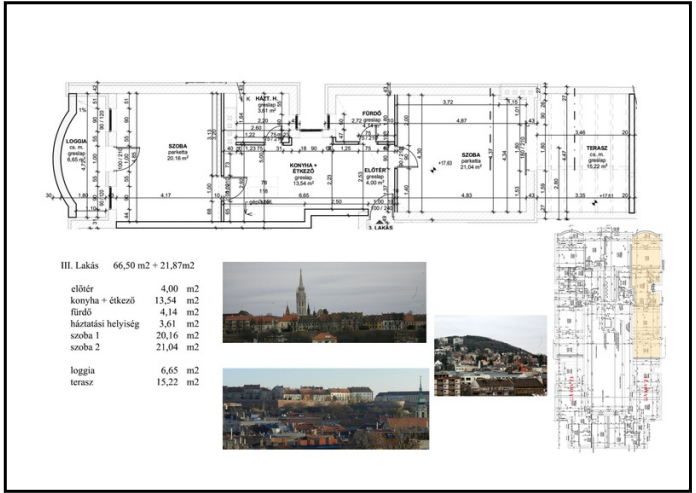

Bp., I. ker., Krisztinaváros

31394_v

budaiujepitesu.lc.h 66 nm

41796Mft

JELLEG

Újépítésű társasházi lakás

ALAPADATOK

Szobaszám: 2
Komfort fokozat: Összkomfortos
Fűtési mód: Cirkó
Belmagasság: 3 m

Lift: Van
Hányadik emeleten van? 4.
Tájolás: DNY.
Garázs / gépkocsi beálló: Nincs

PROJECT ADATOK

Hitelügyintéző neve: nincs
Hitelügyintéző telefonszáma: 00

Átadás várható ideje: 2016. 06
Építési ütem/épület/típus: //3.

FIZETÉSI ÜTEMEZÉS

10% mm

A fenti ütemezéstől eltérő, egyedi megállapodás is lehetséges.

HIRDETÉS SZÖVEGE

Kiváló adottságú, nagy teraszos, budai hegyekre panorámás lakás. Két külön bejáratú szobával, háztartási helyiséggel. Itt kerül elhelyezésre a mosó- és szárítógép csatlakozás, a cirkó valamint vendég WC kézmosóval.