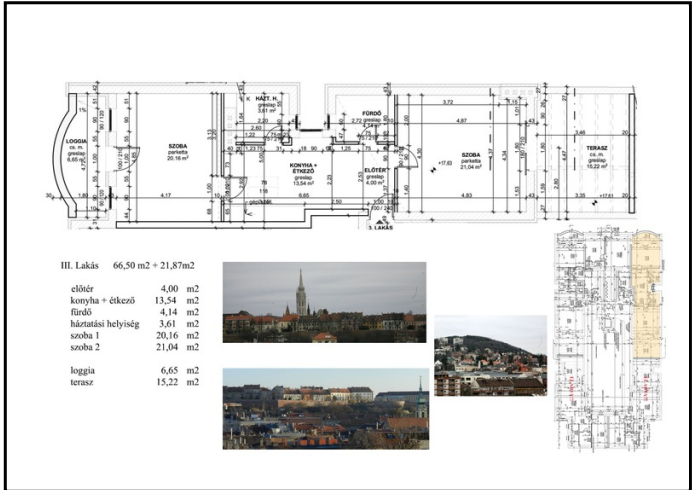

Bp., I. ker., Krisztinaváros

31394\_v

budaiujepitesu.lc.h 66 nm

41796Mft

JELLEG

Újépítésű társasházi lakás

ALAPADATOK

Szobaszám: 2  
Komfort fokozat: Összkomfortos  
Fűtési mód: Cirkó  
Belmagasság: 3 m

Lift: Van  
Hányadik emeleten van? 4.  
Tájolás: DNY.  
Garázs / gépkocsi beálló: Nincs

PROJECT ADATOK

Hitelügyintéző neve: nincs  
Hitelügyintéző telefonszáma: 00

Átadás várható ideje: 2016. 06  
Építési ütem/épület/típus: //3.

FIZETÉSI ÜTEMEZÉS

10% mm

A fenti ütemezéstől eltérő, egyedi megállapodás is lehetséges.

HIRDETÉS SZÖVEGE

Kiváló adottságú, nagy teraszos, budai hegyekre panorámás lakás. Két külön bejáratú szobával, háztartási helyiséggel. Itt kerül elhelyezésre a mosó- és szárítógép csatlakozás, a cirkó valamint vendég WC kézmosóval.