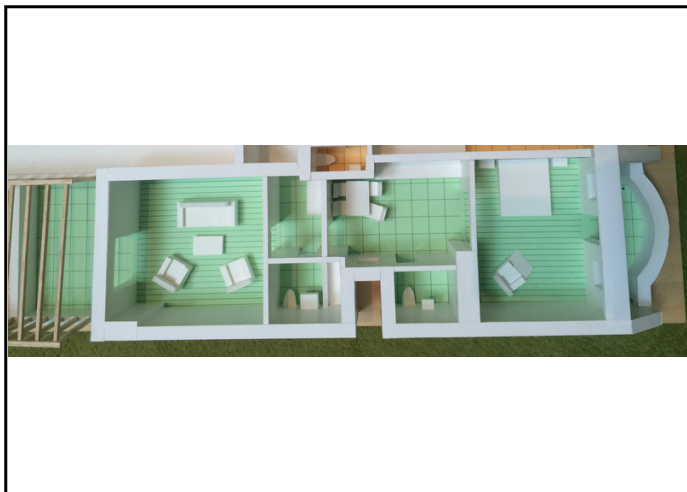

Budapest, I. kerület, Krisztinaváros

31394_v

budaiujepitesu.lc.h 66 nm

41796Mft

JELLEG

Újépítésű társasházi lakás

ALAPADATOK

Szobaszám: 2
Komfort fokozat: Összkomfortos
Fűtési mód: Cirkó
Belmagasság: 3 m

FIZETÉSI ÜTEMEZÉS

10% mm
A fenti ütemezéstől eltérő, egyedi megállapodás is lehetséges.

HIRDETÉS SZÖVEGE

Kiváló adottságú, nagy teraszos, budai hegyekre panorámás lakás. Két külön bejáratú szobával, háztartási helyiséggel. Itt kerül elhelyezésre a mosó- és szárítógép csatlakozás, a cirkó valamint vendég WC kézmosóval.

A fürdőszobában saját használatra került kiépítésre még egy WC.

A nagy teraszon kiválóan lehet grillezni, társasággal borozgatni, vagy egyedül szemlélődni, olvasgatni.

A részletes műszaki információkért kérem olvassa el a műszaki leírást.