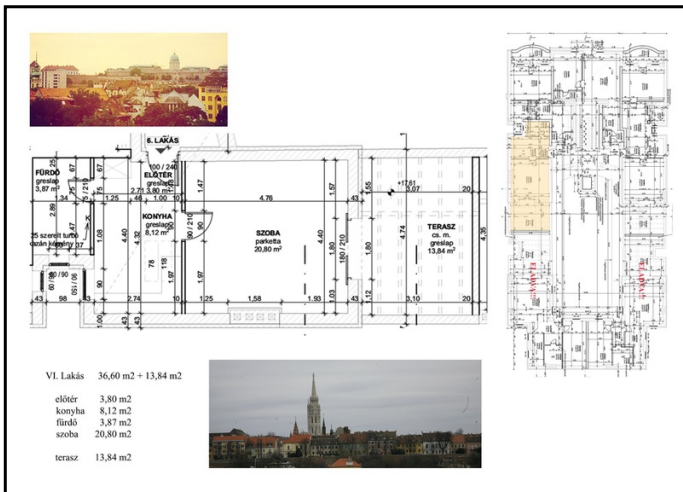

Bp., I. ker., Krisztinaváros

31396_v

budaiujepitesu.lc.h | 37 nm

23569MFt

JELLEG

Újépítésű társasházi lakás

ALAPADATOK

Szobaszám:	1	Lift:	Van
Komfort fokozat:	Összkomfortos	Hányadik emeleten van?	4.
Fűtési mód:	Cirko	Tájolás:	DK.
Belmagasság:	3 m	Garázs / gépkocsi beálló:	Nincs