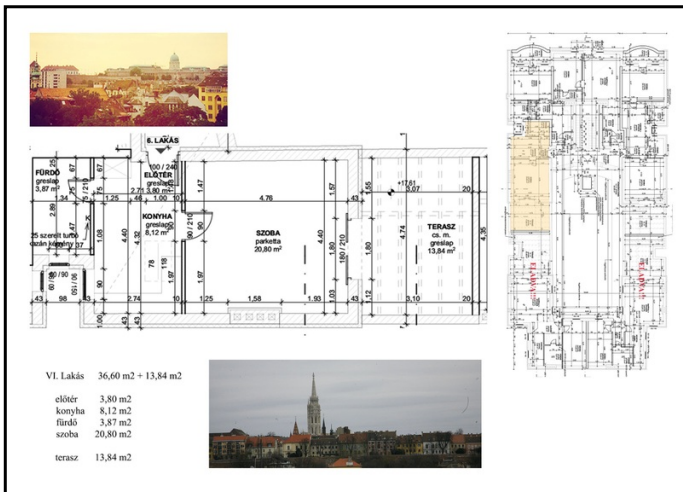

Bp., I. ker., Krisztinaváros

31396\_v

budaiujepitesu.lc.h | 37 nm

23569MFt

JELLEG

Újépítésű társasházi lakás

ALAPADATOK

Szobaszám:	1	Lift:	Van
Komfort fokozat:	Összkomfortos	Hányadik emeleten van?	4.
Fűtési mód:	Cirko	Tájolás:	DK.
Belmagasság:	3 m	Garázs / gépkocsi beálló:	Nincs