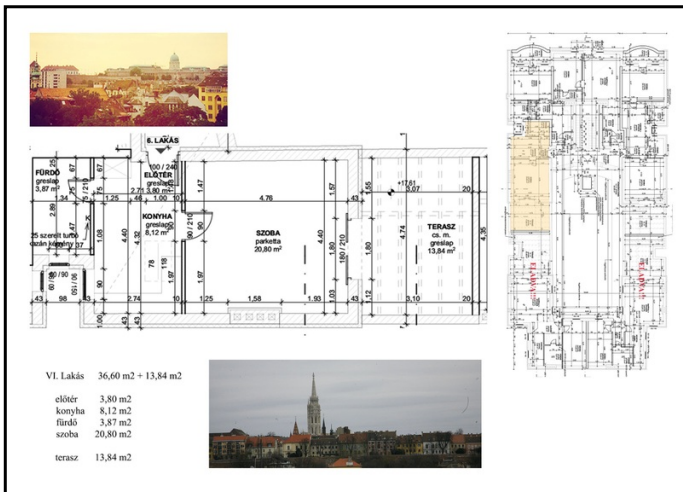

Budapest, I. kerület, Krisztinaváros

31396_v

budaiujepitesu.lc.h | 37 nm

23569MFt

JELLEG

Újépítésű társasházi lakás

ALAPADATOK

Szobaszám:	1	Lift:	Van
Komfort fokozat:	Összkomfortos	Hányadik emeleten van?	4.
Fűtési mód:	Cirko	Tájolás:	DK.
Belmagasság:	3 m	Garázs / gépkocsi beálló:	Nincs