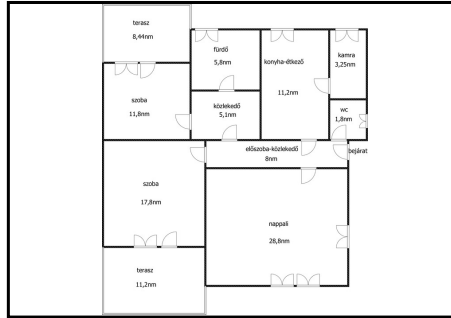

Budapest, XXI. kerület, Csepel Kertváros, K | 31607\_v

720 nm

142 nm

26.5MFt