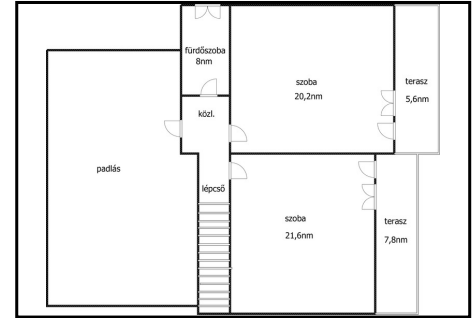

Budapest, XXI. kerület, Csepel Kertváros, K | 31607\_v

720 nm

142 nm

26.5MFt

## ALAPADATOK

Szobaszám: 4  
 Komfort fokozat: Duplakomfortos  
 Fűtési mód: Központi fűtés  
 Építés éve: 1980

Belmagasság: 2.8 m  
 Tájolás: DKNY.  
 Garázs / gépkocsi beálló: Van  
 Ingatlan állapota kívül: Felújítandó  
 Ingatlan állapota belül: Felújítandó