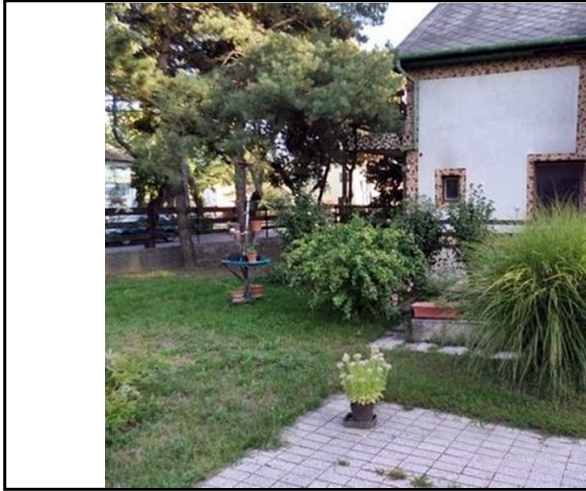

Budapest, XXI. kerület, Csepel Kertváros, K | 31607\_v

720 nm

142 nm

26.5MFt

## JELLEG

családi ház

## HIRDETÉS SZÖVEGE

TEHERMENTES

NAGYMÉRETŰ SAROKTELEK

AZ INGATLAN HELYSZÍNE:

XXI. kerület kertvárosában, található az ingatlan. Pár perc sétára van a 151-s busz megállójától, mellyel könnyedén megközelíthető a Csepel központja. Bevásárlási lehetőségek, iskola, óvoda a közelben.