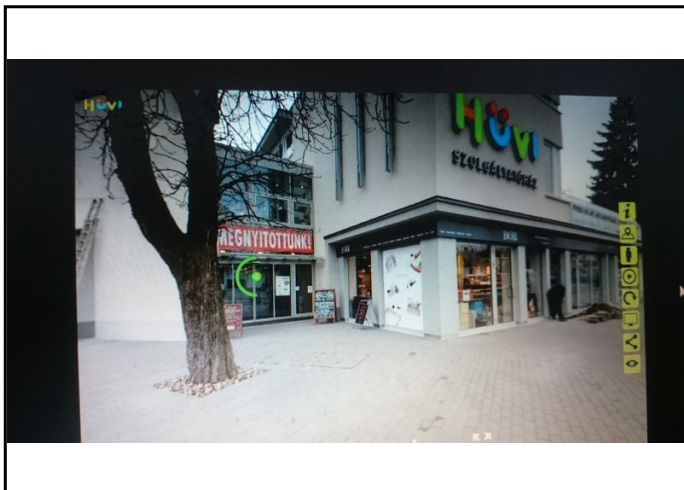

Budapest, II. kerület, Hűvösvölgy, Hűv

71_dim

28 nm

293E Ft/hó

JELLEG

Újépítésű üzlet

ALAPADATOK

Szobaszám: 1
Komfort fokozat: Luxus
Fűtési mód: H. közp. egyedi m.
Belmagasság: 0 m

Garázs / gépkocsi beálló: Van
Telekterület:
Tájolás:
Panoráma: Nincs

HIRDETÉS SZÖVEGE

Hüvi Szolgáltató Ház - Hűvösvölgy / Bérlet
(bővebben - MIO SZ : www.ingatlandimensio.hu)

A szolgáltató ház elhelyezkedése kiváló, Budapest egyik legkeresettebb és legjobb kereskedelem igényű területén fekszik. A villamos - és buszvégállomás valamint a lokális városközpont közvetlen közelsége emeli a terület, egyben a Hüvi Szolgáltató Ház és a benne lévő üzletek kereskedelmi értékét.

Az épületben lift és mozgólépcső készült.

A közlekedés, a parkolás és a közvetlen infrastruktúra kiváló.

A szolgáltatóház 2015. decemberében nyitott, nagy érdeklődés mellett. A ház és a benne lévő üzletek forgalma a nyitás óta magas közönség igényt elégít ki, nagy forgalommal, mely az óta is egyre növekszik.

A házban kiváló logisztikával válogatták össze az üzleti profilokat és intézményeket, melyek megnyitásuk óta