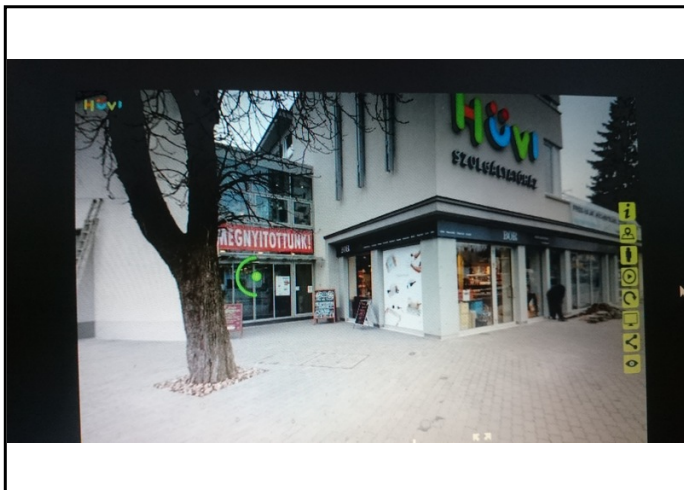

Bp., II. ker., Hűvösvölgy, Hűvösvölgyi út 71_dim

28 nm

293E Ft/hó

JELLEG

Újépítésű üzlet

ALAPADATOK

Szobaszám: 1
Komfort fokozat: Luxus
Fűtési mód: H. közp. egyedi m.
Belmagasság: 0 m

Garázs / gépkocsi beálló: Van
Telekterület:
Tájolás:
Panoráma: Nincs

HIRDETÉS SZÖVEGE

Hüvi Szolgáltató Ház - Hűvösvölgy / Bérlet
(bővebben - MIO SZ : www.ingatlandimensio.hu)

A szolgáltató ház elhelyezkedése kiváló, Budapest egyik legkeresettebb és legjobb kereskedelem igényű területén fekszik. A villamos - és buszvégállomás valamint a lokális városközpont közvetlen közelsége emeli a terület, egyben a Hüvi Szolgáltató Ház és a benne lévő üzletek kereskedelmi értékét.

Az épületben lift és mozgólépcső készült.

A közlekedés, a parkolás és a közvetlen infrastruktúra kiváló.

A szolgáltatóház 2015. decemberében nyitott, nagy érdeklődés mellett. A ház és a benne lévő üzletek forgalma a nyitás óta magas közönség igényt elégít ki, nagy forgalommal, mely az óta is egyre növekszik.

A házban kiváló logisztikával válogatták össze az üzleti profilokat és intézményeket, melyek megnyitásuk óta