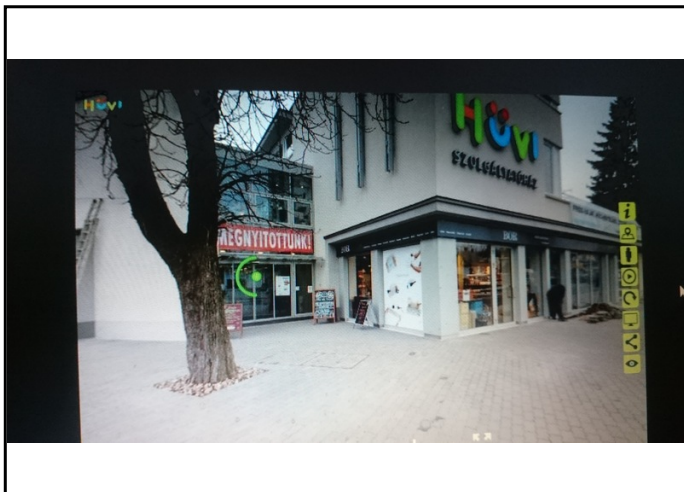

Bp., II. ker., Hűvösvölgy, Hűvösvölgyi út 71_dim

28 nm

293E Ft/hó

JELLEG

Újépítésű üzlet

ALAPADATOK

Szobaszám: 1
Komfort fokozat: Luxus
Fűtési mód: H. közp. egyedi m.
Belmagasság: 0 m

Garázs / gépkocsi beálló: Van
Telekterület:
Tájolás:
Panoráma: Nincs

HIRDETÉS SZÖVEGE

Hüvi Szolgáltató Ház - Hűvösvölgy / Bérlet
(bővebben - MIO SZ : www.ingatlandimensio.hu)

A szolgáltató ház elhelyezkedése kiváló, Budapest egyik legkeresettebb és legjobb kereskedelem igényű területén fekszik. A villamos - és buszvégállomás valamint a lokális városközpont közvetlen közelsége emeli a terület, egyben a Hüvi Szolgáltató Ház és a benne lévő üzletek kereskedelmi értékét.

Az épületben lift és mozgólépcső készült.

A közlekedés, a parkolás és a közvetlen infrastruktúra kiváló.

A szolgáltatóház 2015. decemberében nyitott, nagy érdeklődés mellett. A ház és a benne lévő üzletek forgalma a nyitás óta magas közönség igényt elégít ki, nagy forgalommal, mely az óta is egyre növekszik.

A házban kiváló logisztikával válogatták össze az üzleti profilokat és intézményeket, melyek megnyitásuk óta