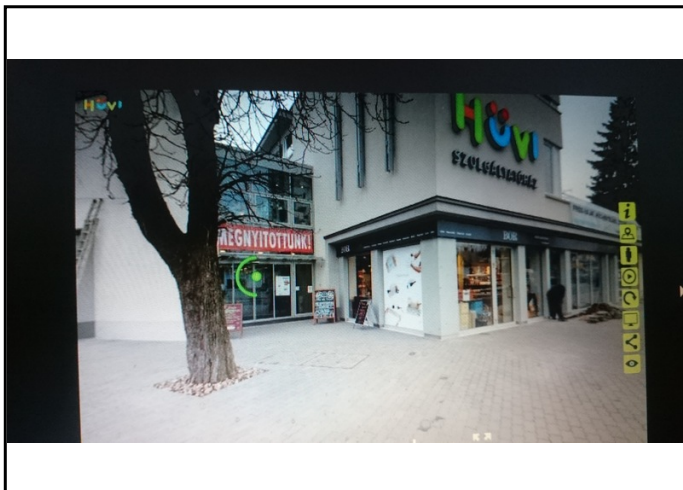

Budapest, II. kerület, Hűvösvölgy, Hűv

71_dim

28 nm

293E Ft/hó

JELLEG

Újépítésű üzlet

ALAPADATOK

Szobaszám: 1
Komfort fokozat: Luxus
Fűtési mód: H. közp. egyedi m.
Belmagasság: 0 m

Garázs / gépkocsi beálló: Van
Telekterület:
Tájolás:
Panoráma: Nincs

HIRDETÉS SZÖVEGE

Hüvi Szolgáltató Ház - Hűvösvölgy / Bérlet
(bővebben - MIO SZ : www.ingatlandimensio.hu)

A szolgáltató ház elhelyezkedése kiváló, Budapest egyik legkeresettebb és legjobb kereskedelem igényű területén fekszik. A villamos - és buszvégállomás valamint a lokális városközpont közvetlen közelsége emeli a terület, egyben a Hüvi Szolgáltató Ház és a benne lévő üzletek kereskedelmi értékét.

Az épületben lift és mozgólépcső készült.

A közlekedés, a parkolás és a közvetlen infrastruktúra kiváló.

A szolgáltatóház 2015. decemberében nyitott, nagy érdeklődés mellett. A ház és a benne lévő üzletek forgalma a nyitás óta magas közönség igényt elégít ki, nagy forgalommal, mely az óta is egyre növekszik.

A házban kiváló logisztikával válogatták össze az üzleti profilokat és intézményeket, melyek megnyitásuk óta