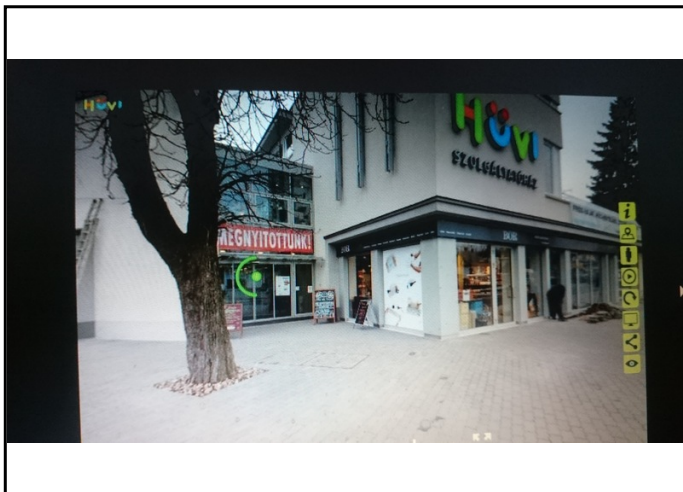

Budapest, II. kerület, Hűvösvölgy, Hűv

71_dim

28 nm

293E Ft/hó

JELLEG

Újépítésű üzlet

ALAPADATOK

Szobaszám: 1
Komfort fokozat: Luxus
Fűtési mód: H. közp. egyedi m.
Belmagasság: 0 m

Garázs / gépkocsi beálló: Van
Telekterület:
Tájolás:
Panoráma: Nincs

HIRDETÉS SZÖVEGE

Hűvi Szolgáltató Ház - Hűvösvölgy / Bérlet
(bővebben - MIO SZ : www.ingatlandimensio.hu)

A szolgáltató ház elhelyezkedése kiváló, Budapest egyik legkeresettebb és legjobb kereskedelem igényű területén fekszik. A villamos - és buszvégállomás valamint a lokális városközpont közvetlen közelsége emeli a terület, egyben a Hűvi Szolgáltató Ház és a benne lévő üzletek kereskedelmi értékét.

Az épületben lift és mozgólépcső készült.

A közlekedés, a parkolás és a közvetlen infrastruktúra kiváló.

A szolgáltatóház 2015. decemberében nyitott, nagy érdeklődés mellett. A ház és a benne lévő üzletek forgalma a nyitás óta magas közönség igényt elégít ki, nagy forgalommal, mely az óta is egyre növekszik.

A házban kiváló logisztikával válogatták össze az üzleti profilokat és intézményeket, melyek megnyitásuk óta