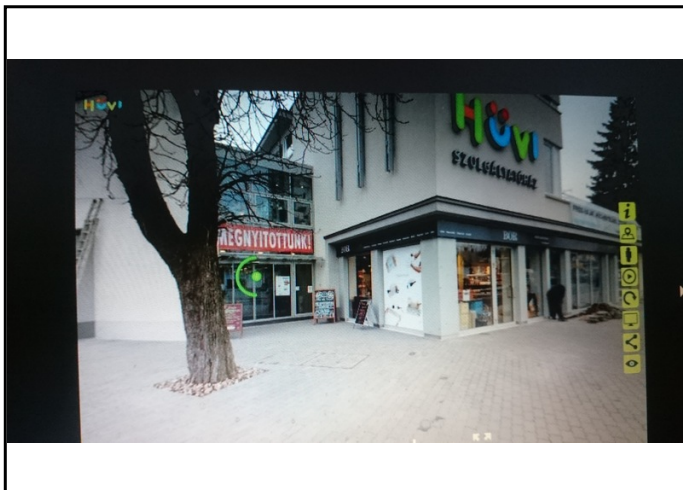

Budapest, II. kerület, Hűvösvölgy, Hűv

71_dim

28 nm

293E Ft/hó

JELLEG

Újépítésű üzlet

ALAPADATOK

Szobaszám: 1
Komfort fokozat: Luxus
Fűtési mód: H. közp. egyedi m.
Belmagasság: 0 m

Garázs / gépkocsi beálló: Van
Telekterület:
Tájolás:
Panoráma: Nincs

HIRDETÉS SZÖVEGE

Hűvi Szolgáltató Ház - Hűvösvölgy / Bérlet
(bővebben - MIO SZ : www.ingatlandimensio.hu)

A szolgáltató ház elhelyezkedése kiváló, Budapest egyik legkeresettebb és legjobb kereskedelem igényű területén fekszik. A villamos - és buszvégállomás valamint a lokális városközpont közvetlen közelsége emeli a terület, egyben a Hűvi Szolgáltató Ház és a benne lévő üzletek kereskedelmi értékét.

Az épületben lift és mozgólépcső készült.

A közlekedés, a parkolás és a közvetlen infrastruktúra kiváló.

A szolgáltatóház 2015. decemberében nyitott, nagy érdeklődés mellett. A ház és a benne lévő üzletek forgalma a nyitás óta magas közönség igényt elégít ki, nagy forgalommal, mely az óta is egyre növekszik.

A házban kiváló logisztikával válogatták össze az üzleti profilokat és intézményeket, melyek megnyitásuk óta