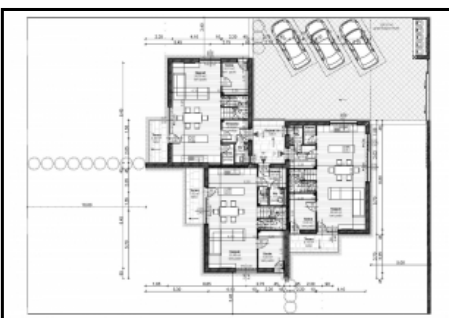

Budapest, XVI. kerület, Mátyásföld - Petőfikerthely | 137_ar

106 nm

75MFt

JELLEG

Újépítésű ikerház

ALAPADATOK

Szobaszám: 4 + 1 fél
Komfort fokozat: Duplakomfortos
Fűtési mód: Cirkó
Belmagasság: 0 m

Garázs / gépkocsi beálló: Van
Telekterület: 850 nm
Tájolás: NY.
Panoráma: Nincs

Eladó XVI., Mátyásföldön, csendes, átmenő forgalomtól mentes utcában, ÚJ ÉPÍTÉSŰ, ikerház 106 nm-es lakása, saját kertrezzsel, gépkocsi beállóval.
CSOK igényelhető

A 850 nm-es telken 3 lakásos ház kerül megépítésre, modern minimál stílusban, magas műszaki tartalommal.