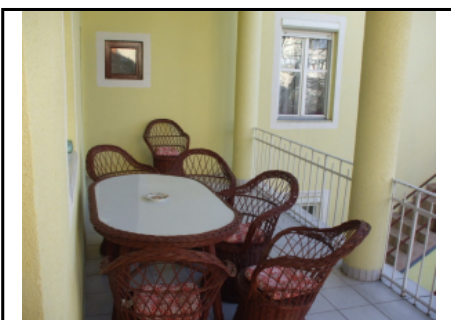

Budapest, II. kerület, Zöldmál, Felső Zöldmáli út | 22653_v | 700 nm | 210 nm | 1500Euro/hó

JELLEG

családi ház

ALAPADATOK

Szobaszám: 5 + 1 fél
Komfort fokozat: Duplakomfortos
Fűtési mód: Cirkó
Építés éve: 1990

Belmagasság: 3 m
Tájolás: DKNY.
Garázs / gépkocsi beálló: Nincs
Ingatlan állapota kívül: Felújított
Ingatlan állapota belül: Felújított

KÖZMŰVEK

Víz: Bekötve
Villany: Bekötve

Gáz: Bekötve
Csatorna: Bekötve

HIRDETÉS SZÖVEGE

II. KIEMELT ZÖLDÖVEZETÉBEN 210nm-es családi ház hosszú távra kiadó!!!

Zöldmál szívében 210nm-es,csendes, belső kétszintes, bútorozott, dupla komfortos családi ház várja új bérlőjét. Az ingatlan 6 szobás, 2 fürdőszobás ,óriási teresszal,a földszinten nagy tágas nappalival és kandallóval. Részben bútorozott , a konyha beépített és gépesített. Saját kertrész tartozik hozzá. KISÁLLAT NEM AKADÁLY!!!

Igényes, leinformálható bérlők jelentkezését várom ,hétvégén is hívhat!!

Jöjjön megmutatom álmai új otthonát és garantáltan beleszeret !!

2 havi kaució+1 havi bérleti díj ellenében azonnal költözhető.