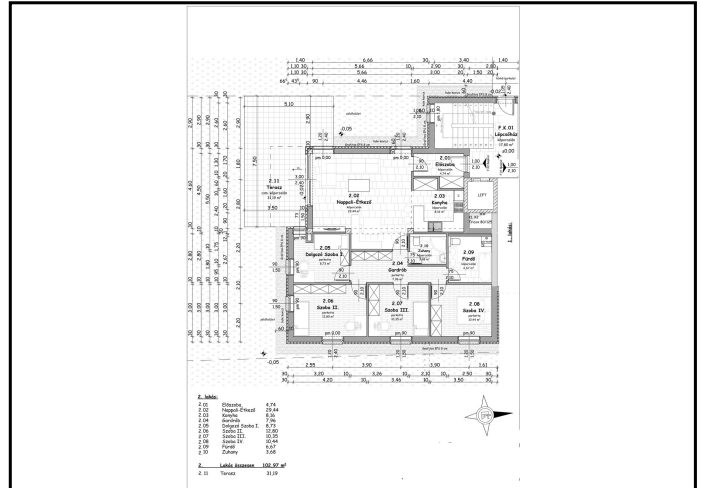

1141 Budapest, Szederkény u. 15.

Budapest, III. kerület, Rómaifürdő–Rómaipart

238_trb

103 nm

99.99MFt

JELLEG

Újépítésű társasházi lakás

ALAPADATOK

Szobaszám:	4
Komfort fokozat:	Duplakomfortos
Fűtési mód:	Cirko
Belmagasság:	0 m
Építés éve:	2019
Közös költség:	Nem ismert
Lift:	Van

Hová néz az ingatlan?	Kertre
Honnan nyílik az ingatlan?	Lépcsőházból
Hányadik emeleten van?	Földszint
Tájolás:	DNY.
Garázs / gépkocsi beálló:	Van
Ingatlan állapota kívül:	épülő
Ingatlan állapota belül:	épülő