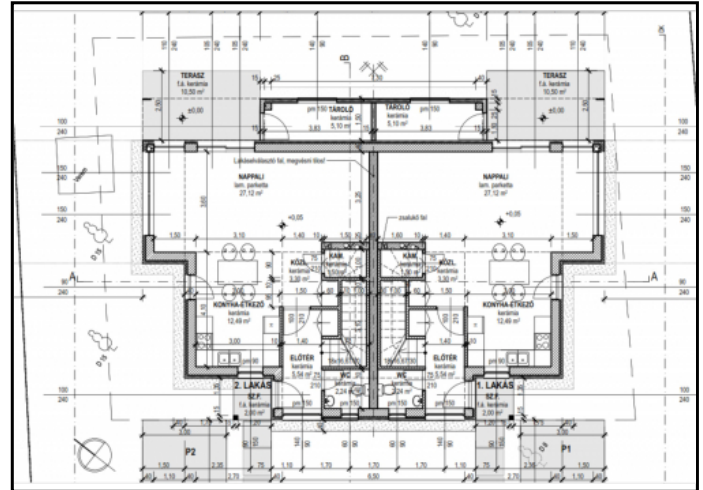

Budapest, XVI. kerület, Újmátyásföld

270_ar

117 nm

79.9MFt

JELLEG

Újépítésű ikerház

ALAPADATOK

Szobaszám: 4
Komfort fokozat: Duplakomfortos
Fűtési mód: Cirkó
Belmagasság: 270 m

XVIker. ÚJMÁTÝÁSFÜLDÖN, kifejezetten jó közlekedésnél,, KERTVÁROSI KÖRNYEZETBEN, 117m²-es amerikai konyhás nappali+3 hálósobás, IKERFÉL gépkocsi beállási lehetőséggel, saját leválasztott kertrésszel (300m²) eladó.

Ingatlan elosztása: földszint(57,29m²) terasz: hátsó 10m² + szélfogó 2m²
- amerikai konyhás nappali:40m² (IGÉNY SZERINT KONYHA LEVÁLASZTHATÓ)
- WC kézmosóval: 2,24m²

belső azonosító: -