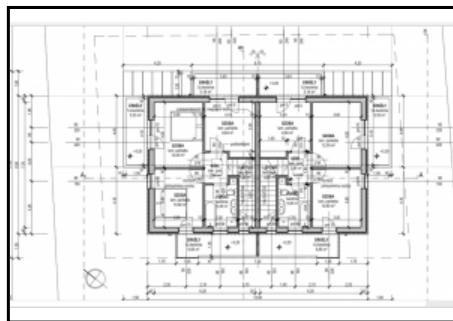

Budapest, XVI. kerület, Újmátyásföld

270_ar

117 nm

79.9MFt

JELLEG

Újépítésű ikerház

ALAPADATOK

Szobaszám: 4
Komfort fokozat: Duplakomfortos
Fűtési mód: Cirkó
Belmagasság: 270 m

Ingatlan elosztása: földszint(57,29m²) terasz: hátsó 10m² + szélfogó 2m²
- amerikai konyhás nappali:40m² (IGÉNY SZERINT KONYHA LEVÁLASZTHATÓ)
- WC kézmosóval: 2,24m²

belső azonosító: -