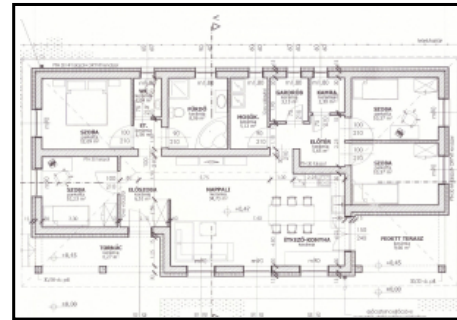

Pest megye, Gyömrő, Klotildtelep

451_ben

112 nm

57.75MFt

JELLEG

Újépítésű családi ház

ALAPADATOK

Szobaszám: 5
Komfort fokozat: Összkomfortos
Fűtési mód: Cirkó
Belmagasság: 0 m

Garázs / gépkocsi beálló: Van
Telekterület: 850 nm
Tájolás: DNY.
Panoráma: Nincs

HIRDETÉS SZÖVEGE

Gyömrőn, a Klotildtelep szívében csendes, aszfaltozott utcában eladó egy 112 nm nettó alapterületű, új építésű családi ház. A ház földszintes kialakítású, négy különálló hálószobával, egy óriási amerikai-konyhás nappalival, egy vendég mosdóval, egy különálló fürdőszobával, mosókonyhával és egy kamra helyiséggel is felszerelt.

A kivitelező a hálószobákat külön álmolta meg, mindegyike a kertre néz majd, nagy ablakainak köszönhetően igen világosak lesznek. Az amerikai-konyhás nappali tágas, nagysága nagyobb családok részére is ideális, kitűnő választás, a kellemes enteriőr kialakítása mellett a kivitelező dupla szárnyú teraszajtókat tervezett.

A fürdőszobába kádát és zuhanyzót is tervezett, helyet kapott még itt egy toalett is. A mosókonyha minden háziasszony álma, teljes víz és elektromos áram kiállásokkal kerül átadásra, hogy a gépeket csak üzembe kelljen helyezni. A telken két autó beállítására ideális viacolorozott parkolóhely kerül kialakításra. Az ingatlan kulcsra kész állapotban kerül átadásra. A profi kivitelezésnek köszönhetően itt mindent az ízlésére formálhat.