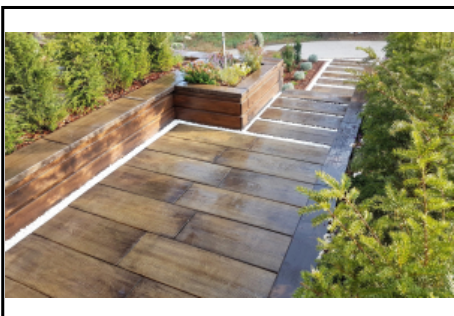

Budapest, II. kerület, Lipótmező

504_mm

89 nm

97.9MFt

JELLEG

társasházi lakás (nem panel)

ALAPADATOK

Szobaszám:	2 + 1 fél
Komfort fokozat:	Összkomfortos
Fűtési mód:	Cirko
Belmagasság:	310 m
Építés éve:	1900
Közös költség:	1300 Ft/hó
Lift:	Nincs

Hová néz az ingatlan?	Udvarra
Honnan nyílik az ingatlan?	Udvarról
Hányadik emeleten van?	
Tájolás:	D.
Garázs / gépkocsi beálló:	Van
Ingatlan állapota kívül:	Jó
Ingatlan állapota belül:	Kitűnő

HIRDETÉS SZÖVEGE

Budapest II. kerületében Lipótmezőn, elsőrangú minőségben FELÚJÍTOTT, belső kétszintes lakás CSENDES helyen eladó.

ÉPÜLET JELLEMZŐI:

A téglalapítású, sátozottos, 5 lakásos társasház egykor a Sándor villa (egykori Széchenyi kastély) egyik melléképülete volt. A társasház teljes átépítésen esett át, továbbá teljes földem, tetőszerkezet cseréje megtörtént.

A LAKÁS JELLEMZŐI

Teljes felújításon esett át, megőrizve egy olyan fa kazettás mennyezetet, mely ékesíti a nappalit, amit közel 200 éve, az akkori kor egyik művésze alkotott meg, és ma csak néhány kastélyban látható. Igazi remekmű, ami gyönyörű eredeti formájában sértetlenül fennmaradt.