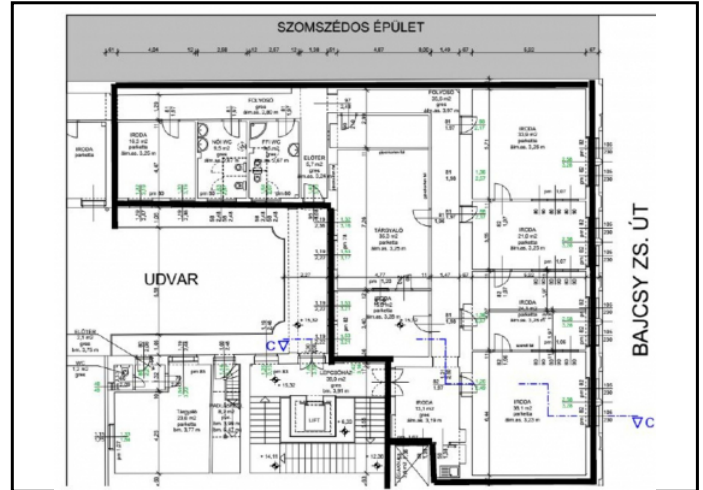

Budapest, V. kerület, Lipótváros, Bajcsy-Zsilinszky út

588_bli

243 nm

2,7E Ft/hó/nm*

JELLEG

iroda

ALAPADATOK

Szobaszám:	7
Komfort fokozat:	
Fűtési mód:	Központi fűtés
Belmagasság:	0 m
Építés éve:	1949
Közös költség:	Nem ismert
Lift:	Van

Hová néz az ingatlan?	
Honnan nyílik az ingatlan?	
Hányadik emeleten van?	4.
Tájolás:	.
Garázs / gépkocsi beálló:	Van
Ingatlan állapota kívül:	Jó
Ingatlan állapota belül:	Jó

HIRDETÉS SZÖVEGE

Kiadó A Nyugati pályaudvar közvetlen közelében, a Bajcsy Zsilinszky út - Nyugati tér - Jókai utca - Podmaniczky utca által körbehatárolt területen irodaházban 243 nm-es iroda. M3-as metró és a 4-es és 6-os villamosok Nyugati téri megállóitól.

Az autóval érkezők számára 50 parkolóhely áll rendelkezésre az épületegyüttes Jókai utca felől megközelíthető belső udvarán.

A nagy belmagasságú irodaterület az irodaház központi épületének legfelső szintjén található.

A cellás elosztású tágas, napfényes, több irodahelyiségből álló terület ablakai a belső udvarra és a Bajcsy Zsilinszky út irányába néznek.

Az épületben 24 órás porta és biztonsági szolgálat működik, bérlőink kényelmét a folyamatos üzemeltetői jelenlét és az épület valamint a környék szolgáltatásai biztosítják