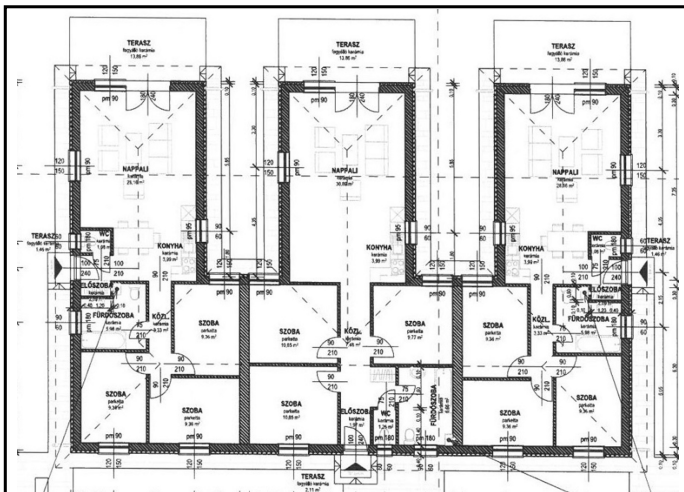

Pest megye, Taksony,

6809_leebesfia

98 nm

34.5MFt

| | | |
|-----------------------|--------------------------------|---------------|
| JELLEG | Újépítésű sorház | |
| ALAPADATOK | Szobaszám: | 4 |
| | Komfort fokozat: | Összkomfortos |
| | Fűtési mód: | Cirko |
| | Belmagasság: | 0 m |
| PROJECT ADATOK | Hitelügyintéző neve: | |
| | Hitelügyintéző telefonszáma: | |
| | Garázs / gépkocsi beálló: | Van |
| | Telekterület: | 380 nm |
| | Tájolás: | DNY. |
| | Panoráma: | Nincs |
| | Átadás várható ideje: | |
| | Építési ítem / épület / típus: | -1, // |

A lakások elrendezése: előszoba, teraszkapcsolatos amerikai konyhás étkező-nappali, közlekedő, 3 hálószoba, fürdő, külön wc.

1. lakás: nettó 72,72 nm, bruttó 86,58 nm, a saját telek mérete: 380 nm

belső azonosító: -