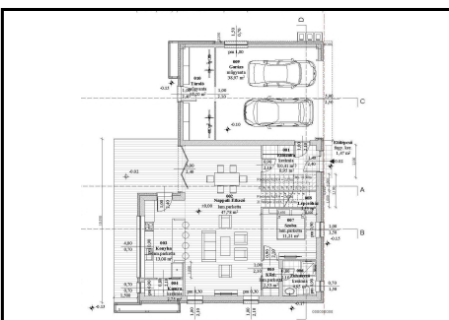

Budapest, XVI. kerület, Mátyásföld - Petőfikerthelyi | 70_ar

352 nm

174.9MFt

JELLEG

Újépítésű családi ház

ALAPADATOK

Szobaszám: 6

Garázs / gépkocsi beálló: Van

Átadás várható ideje:

Hitelügyintéző telefonszáma:

Építési ütem / épület / típus: -1, //

FIZETÉSI ÜTEMEZÉS

HIRDETÉS SZÖVEGE

ALACSONY REZSIKÖLTSÉG, VALÓBAN PRÉMIUM KATEGÓRIA

Összes bruttó szintterület: 352,3 m²
Hasznos bruttó alapterület összesen 298 m²
Hasznos nettó alapterület összesen: 233,7 m²,

60 m² -es Nappali-étkező-konyha + 5 szoba + 3 fürdő + 3 wc + dupla garázs + tároló + teraszok.

ÓMÁTYÁSFÖLD csodálatos villanegyedének közvetlen közelében, 2163 nm-es telek egyik részén (~1153 m²) épülő