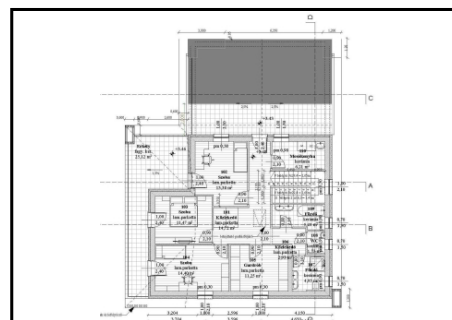

Budapest, XVI. kerület, Mátyásföld - Petőfikerthelyi | 70_ar

352 nm

174.9MFt

JELLEG

Újépítésű családi ház

ALAPADATOK

Szobaszám: 6

Garázs / gépkocsi beálló: Van

Átadás várható ideje:

Hitelügyintéző telefonszáma:

Építési ütem / épület / típus: -1, //

FIZETÉSI ÜTEMEZÉS

HIRDETÉS SZÖVEGE

ALACSONY REZSIKÖLTSÉG, VALÓBAN PRÉMIUM KATEGÓRIA

Összes bruttó szintterület: 352,3 m²
Hasznos bruttó alapterület összesen 298 m²
Hasznos nettó alapterület összesen: 233,7 m²,

60 m² -es Nappali-étkező-konyha + 5 szoba + 3 fürdő + 3 wc + dupla garázs + tároló + teraszok.

ÓMÁTYÁSFÖLD csodálatos villanegyedének közvetlen közelében, 2163 nm-es telek egyik részén (~1153 m²) épülő