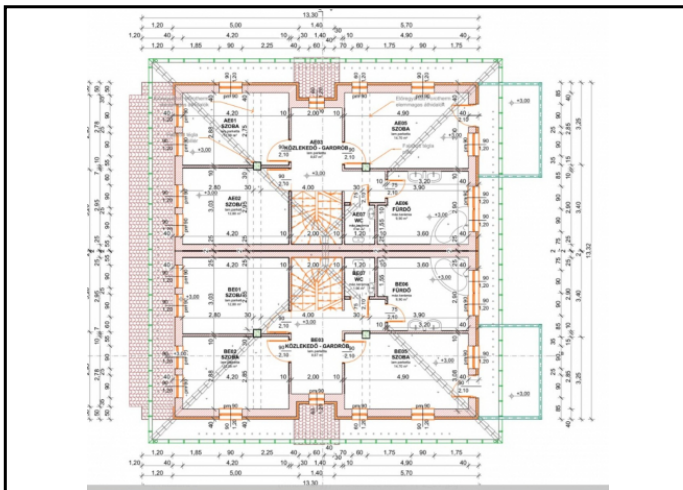

Pest megye, Dunakeszi,

70_pl

139 nm

65.9MFt

JELLEG

Újépítésű ikerház

ALAPADATOK

Szobaszám: 4
Komfort fokozat: Összkomfortos
Fűtési mód: Cirkó
Belmagasság: 0 m

Garázs / gépkocsi beálló: Van
Telekterület: 410 nm
Tájolás: DNY.
Panoráma: Nincs

PROJECT ADATOK

Hitelügyintéző neve:
Hitelügyintéző telefonszáma:

Átadás várható ideje:
Építési ítem / épület / típus: -1, //

FIZETÉSI ÜTEMEZÉS

HIRDETÉS SZÖVEGE

ÚJ ÉPÍTÉSŰ IKERHÁZ ELADÓ A DUNÁHOZ KÖZEL!

Az ikerház 139 nm-es, garázsos, duplakomfortos, nappali + 4 nagy szobával épül. A ház kitűnő minőségben, 30-as porotherm téglából+grafitos szigeteléssel, hőszigetelt, 3 rétegű műanyag nyílászárókkal kivitelezett. A burkolatok és a szaniterak választhatók, a fűtést kondenzációs gázkazán biztosítja.