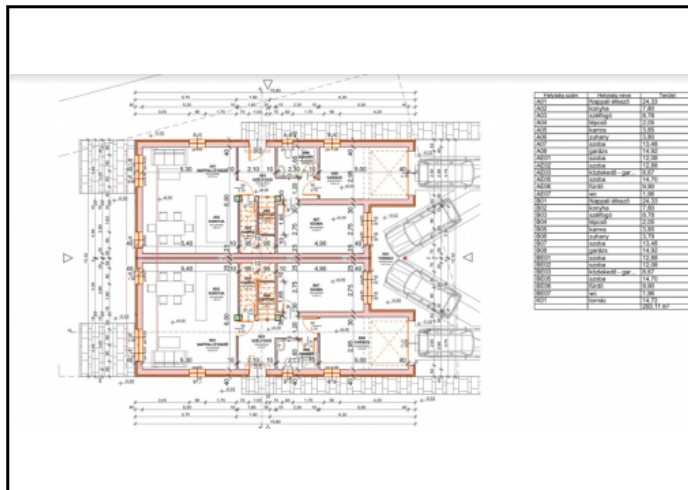

Pest megye, Dunakeszi,

70_pl

139 nm

65.9MFt

JELLEG

Újépítésű ikerház

ALAPADATOK

Szobaszám: 4
Komfort fokozat: Összkomfortos
Fűtési mód: Cirkó
Belmagasság: 0 m

Garázs / gépkocsi beálló: Van
Telekterület: 410 nm
Tájolás: DNY.
Panoráma: Nincs

PROJECT ADATOK

Hitelügyintéző neve:
Hitelügyintéző telefonszáma:

Átadás várható ideje:
Építési ítem / épület / típus: -1, //

FIZETÉSI ÜTEMEZÉS

HIRDETÉS SZÖVEGE

ÚJ ÉPÍTÉSŰ IKERHÁZ ELADÓ A DUNÁHOZ KÖZEL!

Az ikerház 139 nm-es, garázsos, duplakomfortos, nappali + 4 nagy szobával épül. A ház kitűnő minőségben, 30-as porotherm téglából+grafitos szigeteléssel, hőszigetelt, 3 rétegű műanyag nyílászárókkal kivitelezett. A burkolatok és a szaniterak választhatók, a fűtést kondenzációs gázkazán biztosítja.