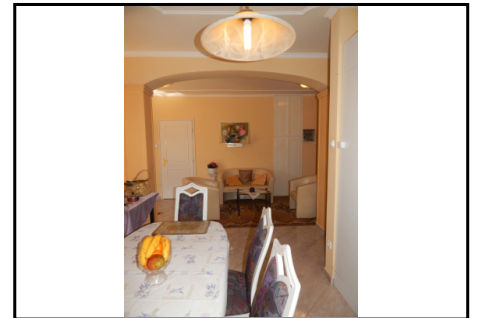

Fejér megye, Kápolnásnyék,

85_whit

1148 nm

205 nm

83MFt

JELLEG

családi ház

ALAPADATOK

Szobaszám:	6
Komfort fokozat:	Duplakomfortos
Fűtési mód:	Cirko
Építés éve:	1981

Belmagasság:	2.9 m
Tájolás:	DNY.
Garázs / gépkocsi beálló:	Van
Ingatlan állapota kívül:	Jó
Ingatlan állapota belül:	Jó

KÖZMŰVEK

Víz:	Bekötve
Villany:	Bekötve

Gáz:	Bekötve
Csatorna:	Bekötve

HIRDETÉS SZÖVEGE

A Velencei korzótól, szabadstrandtól gyalog 10 percre, rendezett kertvárosi környezetben, csendes utcában, 2 szintes családi ház.

A Budapestről kiköltözőknek kiváló választás.

Két generáció számára is alkalmas.

A tetőtér nem csak a földszintről közelíthető meg, hanem szeparált bejáraton és előszobán keresztül is.

A parkosított, ápolat kert öntözése kútból történik. Kerti sütögetéshez grillező van kiépítve.

A boltíves borospince hangulatos része az ingatlanak.

Távírányításos kapu- és garázsnyitás.

Központi vízlágyító.

Nem csak autóval, de a sűrű vonatjáratokkal is könnyű a bejutás a városba.