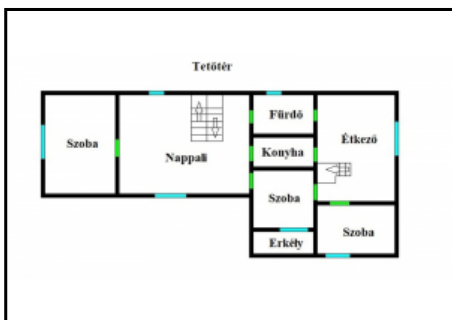

Fejér megye, Kápolnásnyék,

85_whit

1148 nm

205 nm

83MFt

JELLEG

családi ház

ALAPADATOK

Víz:	Bekötve
Villany:	Bekötve

Gáz:	Bekötve
Csatorna:	Bekötve

HIRDETÉS SZÖVEGE

A Velencei korzótól, szabadstrandtól gyalog 10 percre, rendezett kertvárosi környezetben, csendes utcában, 2 szintes családi ház.

A Budapestről kiköltözőknek kiváló választás.

Két generáció számára is alkalmas.

A tetőtér nem csak a földszintről közelíthető meg, hanem szeparált bejáraton és előszobán keresztül is.

A parkosított, ápolat kert öntözése kútból történik. Kerti sütögetéshez grillező van kiépítve.