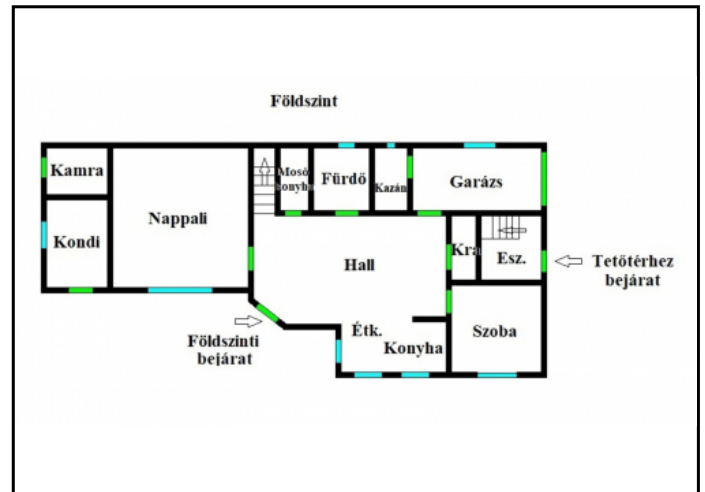

Fejér megye, Kápolnásnyék,

85_whit

1148 nm

205 nm

83MFt

JELLEG

családi ház

ALAPADATOK

Víz:	Bekötve
Villany:	Bekötve

Gáz:	Bekötve
Csatorna:	Bekötve

HIRDETÉS SZÖVEGE

A Velencei korzótól, szabadstrandtól gyalog 10 percre, rendezett kertvárosi környezetben, csendes utcában, 2 szintes családi ház.

A Budapestről kiköltözőknek kiváló választás.

Két generáció számára is alkalmas.

A tetőtér nem csak a földszintről közelíthető meg, hanem szeparált bejáraton és előszobán keresztül is.

A parkosított, ápolat kert öntözése kútból történik. Kerti sütögetéshez grillező van kiépítve.